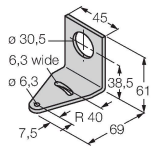

Teknik Veriler

Elektriksel bağlantı	Konektörler, M12 × 1, PVC
Ortam sıcaklığı	-40...+70 °C
Relative humidity	95 %
IP Derecesi	IP67
Güç-açık göstergesi	LED
Object detected	LED, Red
Testler/onaylar	
Onaylar	CE, cULus listeli

Aksesuarlar

SMB30A

3032723

Montaj braketi, dikdörtgen paslanmaz çelik, 30 mm dişli sensörler için