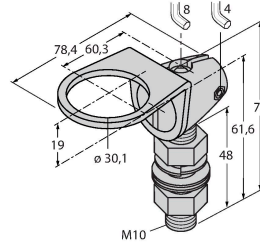

Özellikler

- Kompakt tasarım
- M12 x 1 erkek uç bulunan kablo, 4 telli
- Kontak çıkışı, PNP/NPN ayarlanabilir
- NA/NK ayarlanabilir
- Entegre sıcaklık dengeleme
- Düğme veya kontrol hattıyla ayarlanabilen anahtarlama aralığı
- Kör nokta: 10 cm
- Mesafe: 100 cm

Aksesuarlar

SMB30A

3032723

Montaj braketi, dikdörtgen paslanmaz çelik, 30 mm dişli sensörler için

SMB30FAM10

3011185

Montaj braketi, paslanmaz çelik, M10 x 1,5 diş için, diş uzunluğu 30 mm

SMB30SC

3052521

Montaj braketi, PBT siyah, 30 mm dişli sensörler için, döndürülebilir

Aksesuarlar

Ölçekli çizim	Tip	Tanıt. no.	
	RKC4.4T-2/TEL	6625013	Bağlantı kablosu, M12 dişli konektör, düz, 4 pimli, kablo uzunluğu: 2 m, kılıf malzemesi: PVC, siyah; cULus onayı
	WKC4.4T-2/TEL	6625025	Bağlantı kablosu, M12 dişli konektör, açılı, 4 pimli, kablo uzunluğu: 2 m, kılıf malzemesi: PVC, siyah; cULus onayı

Ölçekli çizim**Tip****Tanit. no.**

RKS4.5T-2/TEL

6626361

Bağlantı kablosu, M12 dişi konektör, düz, 5 pimli, kablo uzunluğu: 2 m, kılıf malzemesi: PVC, siyah; korumalı; cULus onayı

WKS4.5T-2/TEL

6626364

Bağlantı kablosu, M12 dişi konektör, açılı, 5 pimli, kablo uzunluğu: 2 m, kılıf malzemesi: PVC, siyah; korumalı; cULus onayı