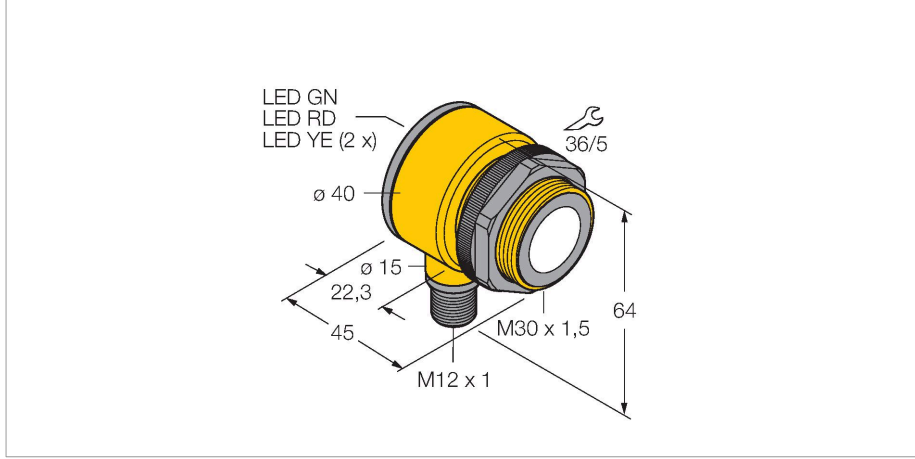

T30UXDAQ8

Ultrasonik sensör – cisimden yansımali sensör Anahtarlama çıkışı ile

Teknik Veriler

Tip	T30UXDAQ8
Tanıt. no.	3079995
Ultrason verileri	
İşlev	Yakınlık anahtarı
Mesafe	100...1000 mm
Ultrasound frequency	224 kHz
Tekrarlanabilirlik	≤ ± 0.5 mm
Sıcaklık sapması	≤ 0.02 son değerin %'si/K
Edge lengths of the nominal actuator	100 mm
Elektrik verileri	
Çalışma voltajı	10...30 VDC
Tipik yanıt süresi	< 45 msn
Hazırlık gecikmesi	≤ 500 msn
Çıkış işlevi	NA kontak, PNP
Anahtarlama frekansı	≤ 10 Hz
Histerezis	≤ 2 mm
Kısa devre koruması	evet / Döngüsel
Ters kutup koruması	Eksiksiz
Kablo kopma koruması	evet
Mekanik veriler	
Tasarım	Boru, T30U
Radyasyon yönü	düz
Boyutlar	Ø 40 x 45 mm
Gövde malzemesi	Plastik, PBT
Transducer material	Plastic, Epoxyd resin and PU foam

Özellikler

- Kompakt tasarım
- M12 x 1 erkek uç bulunan kablo, 4 telli
- Kontak çıkışı, PNP/NPN ayarlanabilir
- NA/NK ayarlanabilir
- Entegre sıcaklık dengeleme
- Düğme veya kontrol hattıyla ayarlanabilen anahtarlama aralığı
- Kör nokta: 10 cm
- Mesafe: 100 cm

Teknik Veriler

Elektriksel bağlantı	Konektörler, M12 × 1, PVC
Ortam sıcaklığı	-40...+70 °C
Relative humidity	95 %
IP Derecesi	IP67
Güç-açık göstergesi	LED
Object detected	LED, Red
Testler/onaylar	
Onaylar	CE, cULus listeli

Ölçekli çizim**Tip****Tanit. no.**

RKS4.5T-2/TEL

6626361

Bağlantı kablosu, M12 dişi konektör, düz, 5 pimli, kablo uzunluğu: 2 m, kılıf malzemesi: PVC, siyah; korumalı; cULus onayı

WKS4.5T-2/TEL

6626364

Bağlantı kablosu, M12 dişi konektör, açılı, 5 pimli, kablo uzunluğu: 2 m, kılıf malzemesi: PVC, siyah; korumalı; cULus onayı