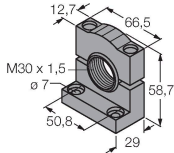

Aksesuarlar

SMB30A

3032723

Montaj braketi, dikdörtgen paslanmaz çelik, 30 mm dişli sensörler için

SMB30FAM10

3011185

Montaj braketi, paslanmaz çelik, M10 x 1,5 diş için, diş uzunluğu 30 mm

SMB30SC

3052521

Montaj braketi, PBT siyah, 30 mm dişli sensörler için, döndürülebilir

Aksesuarlar

Ölçekli çizim	Tip	Tanıt. no.	
	RKC4.4T-2/TEL	6625013	Bağlantı kablosu, M12 dişli konektör, düz, 4 pimli, kablo uzunluğu: 2 m, kılıf malzemesi: PVC, siyah; cULus onayı
	WKC4.4T-2/TEL	6625025	Bağlantı kablosu, M12 dişli konektör, açılı, 4 pimli, kablo uzunluğu: 2 m, kılıf malzemesi: PVC, siyah; cULus onayı

Ölçekli çizim**Tip****Tanit. no.**

RKS4.5T-2/TEL

6626361

Bağlantı kablosu, M12 dişi konektör, düz, 5 pimli, kablo uzunluğu: 2 m, kılıf malzemesi: PVC, siyah; korumalı; cULus onayı

WKS4.5T-2/TEL

6626364

Bağlantı kablosu, M12 dişi konektör, açılı, 5 pimli, kablo uzunluğu: 2 m, kılıf malzemesi: PVC, siyah; korumalı; cULus onayı