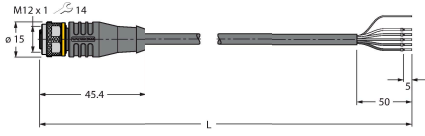

Özellikler

- Kompakt tasarım
- M12 x 1 erkek uç bulunan kablo, 4 telli
- Kontak çıkışı, PNP/NPN ayarlanabilir
- NA/NK ayarlanabilir
- Entegre sıcaklık dengeleme
- Düğme veya kontrol hattıyla ayarlanabilen anahtarlama aralığı
- Kör nokta: 10 cm
- Mesafe: 100 cm

3052521

Montaj braketi, PBT siyah, 30 mm dişli sensörler için, döndürülebilir

Aksesuarlar

Ölçekli çizim	Tip	Tanıt. no.	
	RKC4.4T-2/TEL	6625013	Bağlantı kablosu, M12 dişli konektör, düz, 4 pimli, kablo uzunluğu: 2 m, kılıf malzemesi: PVC, siyah; cULus onayı
	WKC4.4T-2/TEL	6625025	Bağlantı kablosu, M12 dişli konektör, açılı, 4 pimli, kablo uzunluğu: 2 m, kılıf malzemesi: PVC, siyah; cULus onayı

Ölçekli çizim**Tip****Tanit. no.**

RKS4.5T-2/TEL

6626361

Bağlantı kablosu, M12 dişi konektör, düz, 5 pimli, kablo uzunluğu: 2 m, kılıf malzemesi: PVC, siyah; korumalı; cULus onayı

WKS4.5T-2/TEL

6626364

Bağlantı kablosu, M12 dişi konektör, açılı, 5 pimli, kablo uzunluğu: 2 m, kılıf malzemesi: PVC, siyah; korumalı; cULus onayı