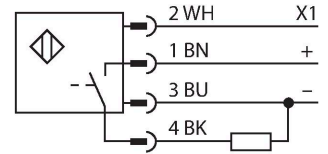

Kablo bağlantı şeması

İşlevsel prensip

Ultrasonik sensörler, ultrasonik dalgalar ile çok sayıda nesneyi temassız ve aşınmasız şekilde algılayabilmektedirler. Nesnenin saydam veya mat oluşundan, metal olması veya olmamasından, sıvı, katı veya toz halinde olmasından bağımsızdır. Hatta, püskürtme, toz veya yağmur gibi çevresel koşullar bile işlevlerini etkilememektedir.