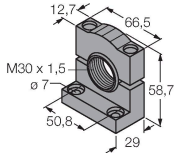

Aksesuarlar

SMB30A

3032723

Montaj braketi, dikdörtgen paslanmaz çelik, 30 mm dişli sensörler için

SMB30FAM10

3011185

Montaj braketi, paslanmaz çelik, M10 x 1,5 diş için, diş uzunluğu 30 mm

SMB30SC

3052521

Montaj braketi, PBT siyah, 30 mm dişli sensörler için, döndürülebilir

Aksesuarlar

Ölçekli çizim	Tip	Tanıt. no.	
	RKC4.4T-2/TEL	6625013	Bağlantı kablosu, M12 dişli konektör, düz, 4 pimli, kablo uzunluğu: 2 m, kılıf malzemesi: PVC, siyah; cULus onayı
	WKC4.4T-2/TEL	6625025	Bağlantı kablosu, M12 dişli konektör, açılı, 4 pimli, kablo uzunluğu: 2 m, kılıf malzemesi: PVC, siyah; cULus onayı

Ölçekli çizim**Tip****Tanıt. no.**

RKS4.5T-2/TEL

6626361

Bağlantı kablosu, M12 dişi konektör, düz, 5 pimli, kablo uzunluğu: 2 m, kılıf malzemesi: PVC, siyah; korumalı; cULus onayı

WKS4.5T-2/TEL

6626364

Bağlantı kablosu, M12 dişi konektör, açılı, 5 pimli, kablo uzunluğu: 2 m, kılıf malzemesi: PVC, siyah; korumalı; cULus onayı