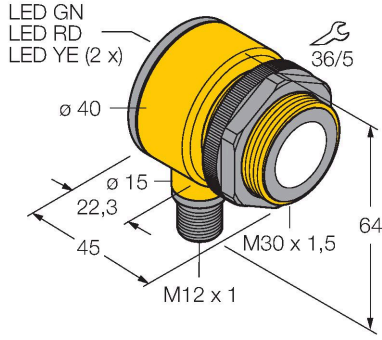

T30UXDBQ8

Ultrasonik sensör – cisimden yansımali sensör Anahtarlama çıkışı ile

Teknik Veriler

Tip	T30UXDBQ8
Tanıt. no.	3080058
Ultrason verileri	
İşlev	Yakınlık anahtarı
Mesafe	200...2000 mm
Ultrasound frequency	174 kHz
Tekrarlanabilirlik	≤ ± 1 mm
Sıcaklık sapması	≤ 0.02 son değerin %'si/K
Edge lengths of the nominal actuator	100 mm
Elektrik verileri	
Çalışma voltajı	10...30 VDC
Tipik yanıt süresi	< 92 msn
Hazırlık gecikmesi	≤ 500 msn
Çıkış işlevi	NA kontak, PNP
Anahtarlama frekansı	≤ 5 Hz
Histerezis	≤ 3 mm
Kısa devre koruması	evet / Döngüsel
Ters kutup koruması	Eksiksiz
Kablo kopma koruması	evet
Mekanik veriler	
Tasarım	Boru, T30U
Radyasyon yönü	düz
Boyutlar	Ø 40 x 45 mm
Gövde malzemesi	Plastik, PBT
Transducer material	Plastic, Epoxyd resin and PU foam

Özellikler

- Kompakt tasarım
- M12 x 1 erkek uç bulunan kablo, 4 telli
- Kontak çıkışı, PNP/NPN ayarlanabilir
- NA/NK ayarlanabilir
- Entegre sıcaklık dengeleme
- Düğme veya kontrol hattıyla ayarlanabilen anahtarlama aralığı
- Kör nokta: 20 cm
- Mesafe: 200 cm

3052521

Montaj braketi, PBT siyah, 30 mm dişli sensörler için, döndürülebilir

Aksesuarlar

Ölçekli çizim	Tip	Tanıt. no.	
	RKC4.4T-2/TEL	6625013	Bağlantı kablosu, M12 dişli konektör, düz, 4 pimli, kablo uzunluğu: 2 m, kılıf malzemesi: PVC, siyah; cULus onayı
	WKC4.4T-2/TEL	6625025	Bağlantı kablosu, M12 dişli konektör, açılı, 4 pimli, kablo uzunluğu: 2 m, kılıf malzemesi: PVC, siyah; cULus onayı

Ölçekli çizim**Tip****Tanıt. no.**

RKS4.5T-2/TEL

6626361

Bağlantı kablosu, M12 dişi konektör, düz, 5 pimli, kablo uzunluğu: 2 m, kılıf malzemesi: PVC, siyah; korumalı; cULus onayı

WKS4.5T-2/TEL

6626364

Bağlantı kablosu, M12 dişi konektör, açılı, 5 pimli, kablo uzunluğu: 2 m, kılıf malzemesi: PVC, siyah; korumalı; cULus onayı