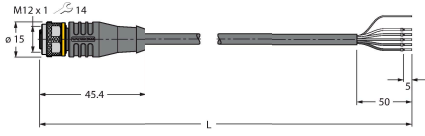

Özellikler

- Kompakt tasarım
- M12 x 1 erkek uç bulunan kablo, 4 telli
- Kontak çıkışı, PNP/NPN ayarlanabilir
- NA/NK ayarlanabilir
- Entegre sıcaklık dengeleme
- Düğme veya kontrol hattıyla ayarlanabilen anahtarlama aralığı
- Kör nokta: 20 cm
- Mesafe: 200 cm

3052521

Montaj braketi, PBT siyah, 30 mm dişli sensörler için, döndürülebilir

Aksesuarlar

Ölçekli çizim	Tip	Tanıt. no.	
	RKC4.4T-2/TEL	6625013	Bağlantı kablosu, M12 dişli konektör, düz, 4 pimli, kablo uzunluğu: 2 m, kılıf malzemesi: PVC, siyah; cULus onayı
	WKC4.4T-2/TEL	6625025	Bağlantı kablosu, M12 dişli konektör, açılı, 4 pimli, kablo uzunluğu: 2 m, kılıf malzemesi: PVC, siyah; cULus onayı

Ölçekli çizim**Tip****Tanıt. no.**

RKS4.5T-2/TEL

6626361

Bağlantı kablosu, M12 dişi konektör, düz, 5 pimli, kablo uzunluğu: 2 m, kılıf malzemesi: PVC, siyah; korumalı; cULus onayı

WKS4.5T-2/TEL

6626364

Bağlantı kablosu, M12 dişi konektör, açılı, 5 pimli, kablo uzunluğu: 2 m, kılıf malzemesi: PVC, siyah; korumalı; cULus onayı