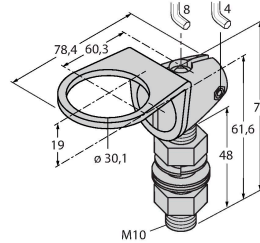

Özellikler

- Kompakt tasarım
- M12 x 1 erkek uç bulunan kablo, 4 telli
- Kontak çıkışı, PNP/NPN ayarlanabilir
- NA/NK ayarlanabilir
- Entegre sıcaklık dengeleme
- Düğme veya kontrol hattıyla ayarlanabilen anahtarlama aralığı
- Kör nokta: 20 cm
- Mesafe: 200 cm

Aksesuarlar

SMB30A

3032723

Montaj braketi, dikdörtgen paslanmaz çelik, 30 mm dişli sensörler için

SMB30FAM10

3011185

Montaj braketi, paslanmaz çelik, M10 x 1,5 diş için, diş uzunluğu 30 mm

SMB30SC

3052521

Montaj braketi, PBT siyah, 30 mm dişli sensörler için, döndürülebilir

Aksesuarlar

Ölçekli çizim	Tip	Tanıt. no.	
	RKC4.4T-2/TEL	6625013	Bağlantı kablosu, M12 dişli konektör, düz, 4 pimli, kablo uzunluğu: 2 m, kılıf malzemesi: PVC, siyah; cULus onayı
	WKC4.4T-2/TEL	6625025	Bağlantı kablosu, M12 dişli konektör, açılı, 4 pimli, kablo uzunluğu: 2 m, kılıf malzemesi: PVC, siyah; cULus onayı

Ölçekli çizim**Tip****Tanıt. no.**

RKS4.5T-2/TEL

6626361

Bağlantı kablosu, M12 dişi konektör, düz, 5 pimli, kablo uzunluğu: 2 m, kılıf malzemesi: PVC, siyah; korumalı; cULus onayı

WKS4.5T-2/TEL

6626364

Bağlantı kablosu, M12 dişi konektör, açılı, 5 pimli, kablo uzunluğu: 2 m, kılıf malzemesi: PVC, siyah; korumalı; cULus onayı