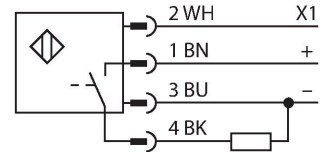

Kablo bağlantı şeması

İşlevsel prensip

Ultrasonik sensörler, ultrasonik dalgalar ile çok sayıda nesneyi temassız ve aşınmasız şekilde algılayabilmektedirler. Nesnenin saydam veya mat oluşundan, metal olması veya olmamasından, sıvı, katı veya toz halinde olmasından bağımsızdır. Hatta, püskürtme, toz veya yağmur gibi çevresel koşullar bile işlevlerini etkilememektedir.