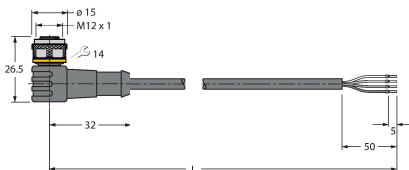

3052521

Montaj braketi, PBT siyah, 30 mm dişli sensörler için, döndürülebilir

Aksesuarlar

Ölçekli çizim

Tip

Tanıt. no.

RKC4.4T-2/TEL

6625013

Bağlantı kablosu, M12 dişli konektör, düz, 4 pimli, kablo uzunluğu: 2 m, kılıf malzemesi: PVC, siyah; cULus onayı

WKC4.4T-2/TEL

6625025

Bağlantı kablosu, M12 dişli konektör, açılı, 4 pimli, kablo uzunluğu: 2 m, kılıf malzemesi: PVC, siyah; cULus onayı