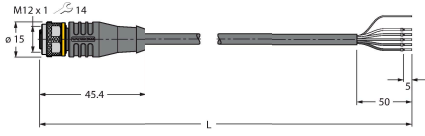

Bağlantı kablosu, M12 dişli konektör, düz, 4 pimli, kablo uzunluğu: 2 m, kılıf malzemesi: PVC, siyah; cULus onayı

WKC4.4T-2/TEL

6625025

Bağlantı kablosu, M12 dişli konektör, açılı, 4 pimli, kablo uzunluğu: 2 m, kılıf malzemesi: PVC, siyah; cULus onayı

Ölçekli çizim**Tip****Tanıt. no.**

RKS4.5T-2/TEL

6626361

Bağlantı kablosu, M12 dişi konektör,
düz, 5 pimli, kablo uzunluğu: 2 m, kılıf
malzemesi: PVC, siyah; korumalı;
cULus onayı

WKS4.5T-2/TEL

6626364

Bağlantı kablosu, M12 dişi konektör,
açılı, 5 pimli, kablo uzunluğu: 2 m,
kılıf malzemesi: PVC, siyah; korumalı;
cULus onayı