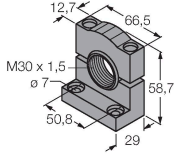

SMB30SC

3052521

Montaj braketi, PBT siyah, 30 mm dişli sensörler için, döndürülebilir

Aksesuarlar

Ölçekli çizim

Tip

Tanıt. no.

RKC4.4T-2/TEL

6625013

Bağlantı kablosu, M12 dişli konektör, düz, 4 pimli, kablo uzunluğu: 2 m, kılıf malzemesi: PVC, siyah; cULus onayı