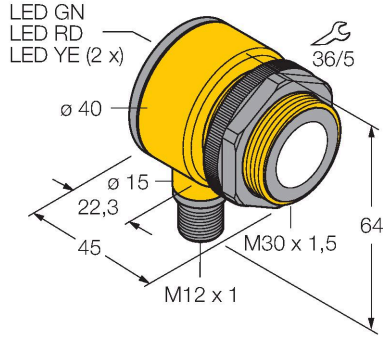

T30UXDCQ8

Ultrasonik sensör – cisimden yansımali sensör Anahtarlama çıkışı ile

Teknik Veriler

Tip	T30UXDCQ8
Tanıt. no.	3080460
Ultrason verileri	
İşlev	Yakınlık anahtarı
Mesafe	300...3000 mm
Ultrasound frequency	114 kHz
Tekrarlanabilirlik	≤ ± 1.5 mm
Sıcaklık sapması	≤ 0.02 son değerin %'si/K
Edge lengths of the nominal actuator	100 mm
Elektrik verileri	
Çalışma voltajı	10...30 VDC
Tipik yanıt süresi	< 135 msn
Hazırlık gecikmesi	≤ 500 msn
Çıkış işlevi	NA kontak, PNP
Anahtarlama frekansı	≤ 3 Hz
Histerezis	≤ 4 mm
Kısa devre koruması	evet / Döngüsel
Ters kutup koruması	Eksiksiz
Kablo kopma koruması	evet
Mekanik veriler	
Tasarım	Boru, T30U
Radyasyon yönü	düz
Boyutlar	Ø 40 x 45 mm
Gövde malzemesi	Plastik, PBT
Transducer material	Plastic, Epoxyd resin and PU foam

Özellikler

- Kompakt tasarım
- M12 x 1 erkek uç bulunan kablo, 4 telli
- Kontak çıkışı, PNP/NPN ayarlanabilir
- NA/NK ayarlanabilir
- Entegre sıcaklık dengeleme
- Düğme veya kontrol hattıyla ayarlanabilen anahtarlama aralığı
- Kör nokta: 30 cm
- Mesafe: 300 cm

Bağlantı kablosu, M12 dişli konektör, düz, 4 pimli, kablo uzunluğu: 2 m, kılıf malzemesi: PVC, siyah; cULus onayı

WKC4.4T-2/TEL

6625025

Bağlantı kablosu, M12 dişli konektör, açılı, 4 pimli, kablo uzunluğu: 2 m, kılıf malzemesi: PVC, siyah; cULus onayı

Ölçekli çizim**Tip****Tanıt. no.**

RKS4.5T-2/TEL

6626361

Bağlantı kablosu, M12 dişi konektör,
düz, 5 pimli, kablo uzunluğu: 2 m, kılıf
malzemesi: PVC, siyah; korumalı;
cULus onayı

WKS4.5T-2/TEL

6626364

Bağlantı kablosu, M12 dişi konektör,
açılı, 5 pimli, kablo uzunluğu: 2 m,
kılıf malzemesi: PVC, siyah; korumalı;
cULus onayı