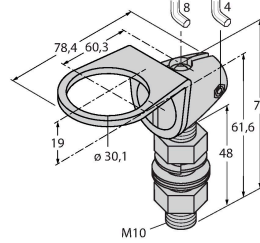

Özellikler

- Kompakt tasarım
- M12 x 1 erkek uç bulunan kablo, 4 telli
- Kontak çıkışı, PNP/NPN ayarlanabilir
- NA/NK ayarlanabilir
- Entegre sıcaklık dengeleme
- Düğme veya kontrol hattıyla ayarlanabilen anahtarlama aralığı
- Kör nokta: 30 cm
- Mesafe: 300 cm

Aksesuarlar

SMB30A

3032723

Montaj braketi, dikdörtgen paslanmaz çelik, 30 mm dişli sensörler için

SMB30FAM10

3011185

Montaj braketi, paslanmaz çelik, M10 x 1,5 diş için, diş uzunluğu 30 mm

SMB30SC

Bağlantı kablosu, M12 dişli konektör, düz, 4 pimli, kablo uzunluğu: 2 m, kılıf malzemesi: PVC, siyah; cULus onayı

WKC4.4T-2/TEL

6625025

Bağlantı kablosu, M12 dişli konektör, açılı, 4 pimli, kablo uzunluğu: 2 m, kılıf malzemesi: PVC, siyah; cULus onayı

Ölçekli çizim**Tip****Tanıt. no.**

RKS4.5T-2/TEL

6626361

Bağlantı kablosu, M12 dişi konektör,
düz, 5 pimli, kablo uzunluğu: 2 m, kılıf
malzemesi: PVC, siyah; korumalı;
cULus onayı

WKS4.5T-2/TEL

6626364

Bağlantı kablosu, M12 dişi konektör,
açılı, 5 pimli, kablo uzunluğu: 2 m,
kılıf malzemesi: PVC, siyah; korumalı;
cULus onayı