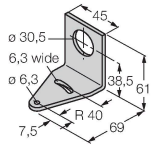

Teknik Veriler

Elektriksel bağlantı	Konektörler, M12 × 1, PVC
Ortam sıcaklığı	-40...+70 °C
Relative humidity	95 %
IP Derecesi	IP67
Güç-açık göstergesi	LED
Object detected	LED, Red
Testler/onaylar	
Onaylar	CE, cULus listeli

Aksesuarlar

SMB30A

3032723

Montaj braketi, dikdörtgen paslanmaz çelik, 30 mm dişli sensörler için