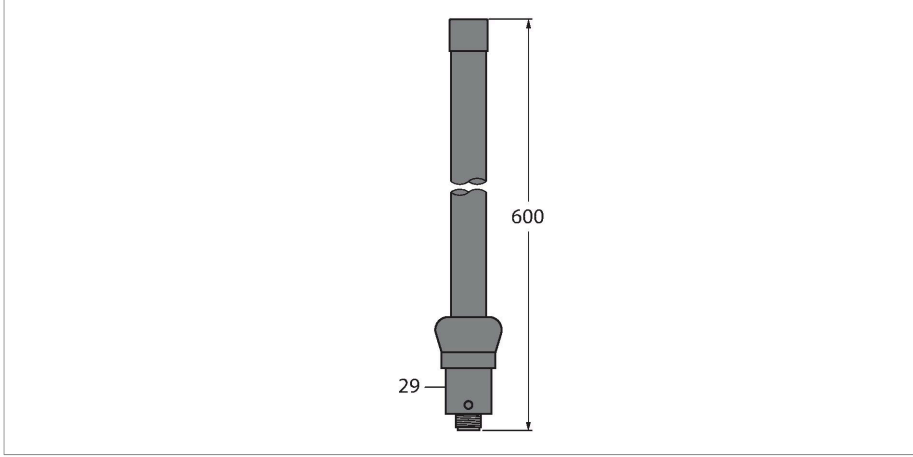

BWA-208-A

Anten

Özellikler

- Dahili anten 8,5 dBi
- N konektör, dişi

İşlevsel prensip

Harici bağlantısı olan kablosuz cihazlar, anten gerektirir. Bunlar, uzatma kabloları kullanılmasıyla kaynaklanan olası kayıpları telafi etmek için farklı kazançlarla mevcuttur. Ayrıca özel cam fiber antenler de sunuyoruz. Bunlar, açık alan uygulamaları için kusursuz bir tercihtir. DX70 veya DX80 cihazları, bir 2.4 GHz anten ve 2 dB kazanç ile teslim alınır (dahili anteni olan cihazlar hariç).

Teknik Veriler

Tip	BWA-208-A
Tanit. no.	3081080
Cihaz tipi	anten
Frequency band	2,4 GHz
Boyutlar	600 mm
Antenna connection	N tipi erkek konektör
Testler/onaylar	