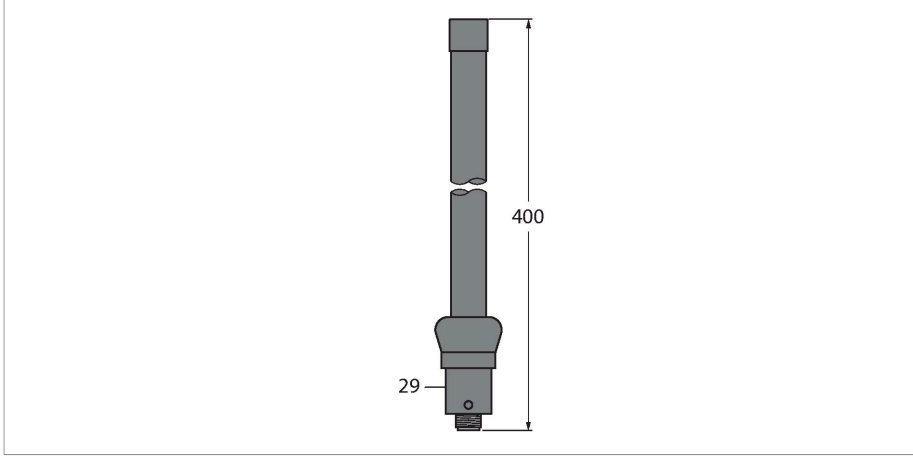

BWA-206-A

Anten

Özellikler

- Dahili anten 6 dBi
- N konektör, dişi

İşlevsel prensip

Harici bağlantısı olan kablosuz cihazlar, anten gerektirir. Bunlar, uzatma kabloları kullanılmasından kaynaklanan olası kayıpları telafi etmek için farklı kazançlarla mevcuttur. Ayrıca özel cam fiber antenler de sunuyoruz. Bunlar, açık alan uygulamaları için kusursuz bir tercihtir. DX70 veya DX80 cihazları, bir 2.4 GHz anten ve 2 dB kazanç ile teslim alınır (dahili anteni olan cihazlar hariç).

Teknik Veriler

Tip	BWA-206-A
Tanit. no.	3081081
Cihaz tipi	anten
Frequency band	2,4 GHz
Boyutlar	400 mm
Antenna connection	N tipi erkek konektör
Testler/onaylar	