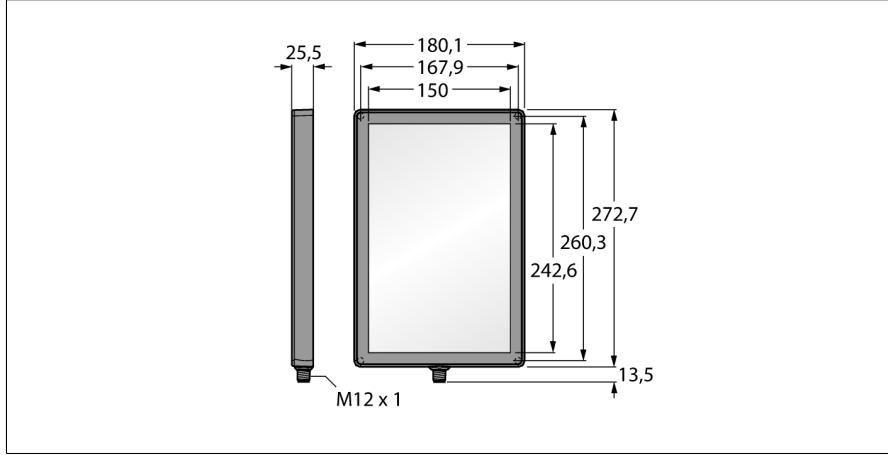

Görüntü sistemi arka ışık LEDBB225X150PW2-XQ

- Koruma sınıfı: IP67
- Renk: mavi
- Güç kaynağı: 24 VDC
- M12 x 1 erkek

Kablo Bağlantı Şeması

	BN (1)	+
	BU (3)	-
	WH (2) strobe (+)	
	BK (4) strobe (-)	
	GY (5) active high/ active low	

İşlevsel prensip

Doğrudan nesnenin arkasına, sensörün karşısına kurulur. Diğer ışıklarla karşılaştırınca daha düşük yoğunluk ile oldukça yayınlık yüzeyler ve istikrarlı parlaklık.

Tip kodu	LEDBB225X150PW2-XQ
İdent no.	3082486
Purpose	Görüntü işleme alan lambası
İşlev	Dikdörtgen
Tasarım	272.7 x 180.1 x 25.5mm
Boyutlar	Plastik, Termoplastik malzeme
Gövde malzemesi	Plastic, diffuse
Window material	50000 h
LED kullanım ömrü (L70)	IP67
IP Derecesi	0...+50 °C
Ortam sıcaklığı	CE, cULus listeli
Onaylar	
Çalışma voltajı	24 VDC
DC nominal çalışma akımı	≤ 1650 mA
Elektriksel bağlantı	Konektörler, M12 x 1
Işık tipi	mavi
Dalga boyu	465...485 nm