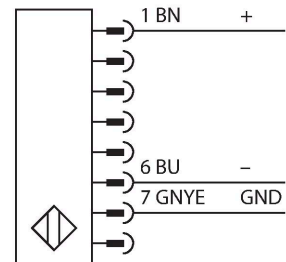

SLPP14-270P88

Personel güvenliği, ışık perdesi – Verici/Alıcı çifti

Teknik Veriler

Tip	SLPP14-270P88
Tanıt. no.	3083724
Optik veriler	
İşlev	ışık perdesi
İşık tipi	IR
Dalga boyu	850 nm
Optik çözünürlük	14 mm
Mesafe	100...7000 mm
Tarama alanı	270 mm
Huzme sayısı	27
Sessiz işlevi ile	hayır
Tarama Kodu	Ayarlanabilir
Elektrik verileri	
Çalışma voltajı	20...28 VDC
Kaçak dalgalanma	< 10 % U _{ss}
DC nominal çalışma akımı	≤ 210 mA
Yük akımı yok	≤ 275 mA
Maks. akım güvenli çıkışı	500 mA
Kısa devre koruması	evet
Ters kutup koruması	evet
Çıkış işlevi	2 x NK kontak, 2 x PNP
Güvenli yarı iletken çıkış sayısı	2
Tipik yanıt süresi	< 10.5 msn
Yeniden başlatma kilitli	evet
Körleme fonksiyonu	evet
Mekanik veriler	
Tasarım	Dikdörtgen, EZ-Screen LP

Özellikler

- Erkek uçlu M12 x 1, 8 telli, 300 mm kablo
- Koruma sınıfı IP65
- Kör noktası olmayan düz gövde
- DIP anahtarlarıyla ayarlama
- Çözünürlük azaltılabilir
- Körleme
- Çalışma gerilimi: 24 VDC ± %15
- Çözünürlük 14 mm
- Tarama alanı 270 mm (L1)
- EN ISO 13849-1:2008 uyarınca personel güvenliği Kat 4, PL e
- IEC 61496-1,-2 uyarınca Tip 4
- IEC 61508'e göre SIL 3

Kablo bağlantı şeması

Teknik Veriler

Boyutlar	26 x 28 x 270 mm
Gövde malzemesi	Metal, AL, Sarı polyester
Lens	plastik, akrilik
Cascadable	hayır
Elektriksel bağlantı	Konektörlü kablo, M12 x 1, 0.3 m
Çekirdek sayısı	8
Ortam sıcaklığı	0...+55 °C
IP Derecesi	IP65
Güç-açık göstergesi	LED, yeşil
Anahtarlama durumu	2-renkli LED, kırmızı
Testler/onaylar	
Titreşim direnci	10-55 Hz at 0.35 mm
Darbe testi	10 g at 16 ms (6000 cycles)
Onaylar	ENISO 13849-1:2008'e göre CE, cTUVus, PL e, IEC 61508'e göre SIL 3