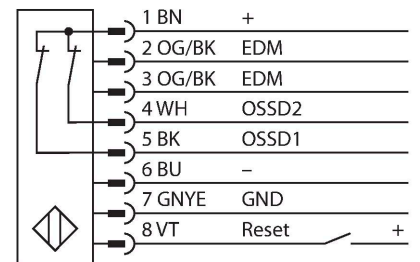

SLPP14-270P88

Personel güvenliği, ışık perdesi – Verici/Alıcı çifti

Teknik Veriler

Tip	SLPP14-270P88
Tanıt. no.	3083724
Optik veriler	
İşlev	ışık perdesi
İşık tipi	IR
Dalga boyu	850 nm
Optik çözünürlük	14 mm
Mesafe	100...7000 mm
Tarama alanı	270 mm
Huzme sayısı	27
Sessiz işlevi ile	hayır
Tarama Kodu	Ayarlanabilir
Elektrik verileri	
Çalışma voltajı	20...28 VDC
Kaçak dalgalanma	< 10 % U _{ss}
DC nominal çalışma akımı	≤ 210 mA
Yük akımı yok	≤ 275 mA
Maks. akım güvenli çıkışı	500 mA
Kısa devre koruması	evet
Ters kutup koruması	evet
Çıkış işlevi	2 x NK kontak, 2 x PNP
Güvenli yarı iletken çıkış sayısı	2
Tipik yanıt süresi	< 10.5 msn
Yeniden başlatma kilitli	evet
Körleme fonksiyonu	evet
Mekanik veriler	
Tasarım	Dikdörtgen, EZ-Screen LP

Özellikler

- Erkek uçlu M12 x 1, 8 telli, 300 mm kablo
- Koruma sınıfı IP65
- Kör noktası olmayan düz gövde
- DIP anahtarlarıyla ayarlama
- Çözünürlük azaltılabilir
- Körleme
- Çalışma gerilimi: 24 VDC ± %15
- Çözünürlük 14 mm
- Tarama alanı 270 mm (L1)
- EN ISO 13849-1:2008 uyarınca personel güvenliği Kat 4, PL e
- IEC 61496-1,-2 uyarınca Tip 4
- IEC 61508'e göre SIL 3

Kablo bağlantı şeması

Teknik Veriler

Boyutlar	26 x 28 x 270 mm
Gövde malzemesi	Metal, AL, Sarı polyester
Lens	plastik, akrilik
Cascadable	hayır
Elektriksel bağlantı	Konektörlü kablo, M12 x 1, 0.3 m
Çekirdek sayısı	8
Ortam sıcaklığı	0...+55 °C
IP Derecesi	IP65
Güç-açık göstergesi	LED, yeşil
Anahtarlama durumu	2-renkli LED, kırmızı
Testler/onaylar	
Titreşim direnci	10-55 Hz at 0.35 mm
Darbe testi	10 g at 16 ms (6000 cycles)
Onaylar	ENISO 13849-1:2008'e göre CE, cTUVus, PL e, IEC 61508'e göre SIL 3