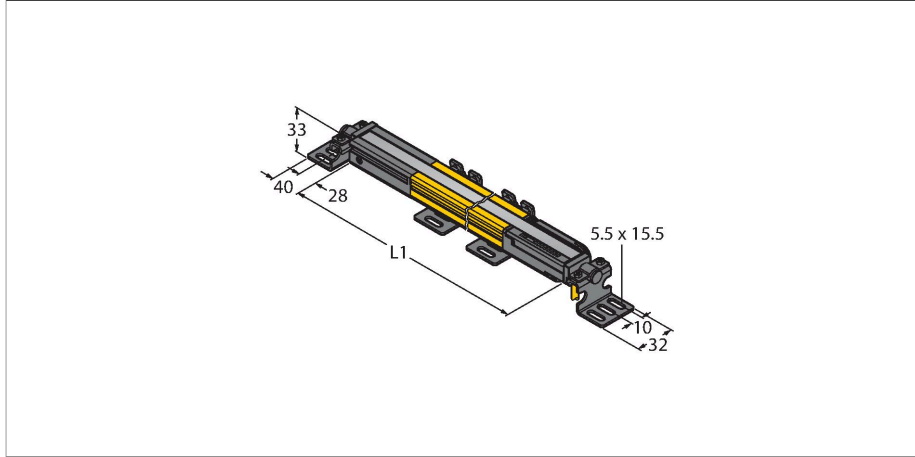

SLPP14-270P88

Personel güvenliği, ışık perdesi – Verici/Alıcı çifti

Teknik Veriler

Tip	SLPP14-270P88
Tanıt. no.	3083724
Optik veriler	
İşlev	ışık perdesi
İşık tipi	IR
Dalga boyu	850 nm
Optik çözünürlük	14 mm
Mesafe	100...7000 mm
Tarama alanı	270 mm
Huzme sayısı	27
Sessiz işlevi ile	hayır
Tarama Kodu	Ayarlanabilir
Elektrik verileri	
Çalışma voltajı	20...28 VDC
Kaçak dalgalanma	< 10 % U _{ss}
DC nominal çalışma akımı	≤ 210 mA
Yük akımı yok	≤ 275 mA
Maks. akım güvenli çıkışı	500 mA
Kısa devre koruması	evet
Ters kutup koruması	evet
Çıkış işlevi	2 x NK kontak, 2 x PNP
Güvenli yarı iletken çıkış sayısı	2
Tipik yanıt süresi	< 10.5 msn
Yeniden başlatma kilitli	evet
Körleme fonksiyonu	evet
Mekanik veriler	
Tasarım	Dikdörtgen, EZ-Screen LP

Özellikler

- Erkek uçlu M12 x 1, 8 telli, 300 mm kablo
- Koruma sınıfı IP65
- Kör noktası olmayan düz gövde
- DIP anahtarlarıyla ayarlama
- Çözünürlük azaltılabilir
- Körleme
- Çalışma gerilimi: 24 VDC ± %15
- Çözünürlük 14 mm
- Tarama alanı 270 mm (L1)
- EN ISO 13849-1:2008 uyarınca personel güvenliği Kat 4, PL e
- IEC 61496-1,-2 uyarınca Tip 4
- IEC 61508'e göre SIL 3

Kablo bağlantı şeması

Teknik Veriler

Boyutlar	26 x 28 x 270 mm
Gövde malzemesi	Metal, AL, Sarı polyester
Lens	plastik, akrilik
Cascadable	hayır
Elektriksel bağlantı	Konektörlü kablo, M12 x 1, 0.3 m
Çekirdek sayısı	8
Ortam sıcaklığı	0...+55 °C
IP Derecesi	IP65
Güç-açık göstergesi	LED, yeşil
Anahtarlama durumu	2-renkli LED, kırmızı
Testler/onaylar	
Titreşim direnci	10-55 Hz at 0.35 mm
Darbe testi	10 g at 16 ms (6000 cycles)
Onaylar	ENISO 13849-1:2008'e göre CE, cTUVus, PL e, IEC 61508'e göre SIL 3