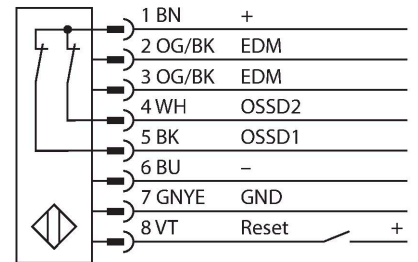

SLPP14-410P88

Personel güvenliği, ışık perdesi – Verici/Alıcı çifti

Teknik Veriler

Tip	SLPP14-410P88
Tanit. no.	3083725
Optik veriler	
İşlev	ışık perdesi
İşık tipi	IR
Dalga boyu	850 nm
Optik çözünürlük	14 mm
Mesafe	100...7000 mm
Tarama alanı	410 mm
Huzme sayısı	41
Sessiz işlevi ile	hayır
Tarama Kodu	Ayarlanabilir
Elektrik verileri	
Çalışma voltajı	20...28 VDC
Kaçak dalgalanma	< 10 % U _{ss}
DC nominal çalışma akımı	≤ 210 mA
Yük akımı yok	≤ 275 mA
Maks. akım güvenli çıkışı	500 mA
Kısa devre koruması	evet
Ters kutup koruması	evet
Çıkış işlevi	2 x NK kontak, 2 x PNP
Güvenli yarı iletken çıkış sayısı	2
Tipik yanıt süresi	< 13.5 msn
Yeniden başlatma kilitli	evet
Körleme fonksiyonu	evet
Mekanik veriler	
Tasarım	Dikdörtgen, EZ-Screen LP

Özellikler

- Erkek uçlu M12 x 1, 8 telli, 300 mm kablo
- Koruma sınıfı IP65
- Kör noktası olmayan düz gövde
- DIP anahtarlarıyla ayarlama
- Çözünürlük azaltılabilir
- Körleme
- Çalışma gerilimi: 24 VDC ± %15
- Çözünürlük 14 mm
- Tarama alanı 410 mm (L1)
- EN ISO 13849-1:2008 uyarınca personel güvenliği Kat 4, PL e
- IEC 61496-1,-2 uyarınca Tip 4
- IEC 61508'e göre SIL 3

Kablo bağlantı şeması

Teknik Veriler

Boyutlar	26 x 28 x 410 mm
Gövde malzemesi	Metal, AL, Sarı polyester
Lens	plastik, akrilik
Cascadable	hayır
Elektriksel bağlantı	Konektörlü kablo, M12 x 1, 0.3 m
Çekirdek sayısı	8
Ortam sıcaklığı	0...+55 °C
IP Derecesi	IP65
Güç-açık göstergesi	LED, yeşil
Anahtarlama durumu	2-renkli LED, kırmızı
Testler/onaylar	
Titreşim direnci	10-55 Hz at 0.35 mm
Darbe testi	10 g at 16 ms (6000 cycles)
Onaylar	ENISO 13849-1:2008'e göre CE, cTUVus, PL e, IEC 61508'e göre SIL 3