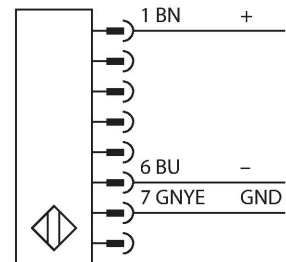

SLPP14-410P88

Personel güvenliği, ışık perdesi – Verici/Alıcı çifti

Teknik Veriler

Tip	SLPP14-410P88
Tanit. no.	3083725
Optik veriler	
İşlev	ışık perdesi
İşık tipi	IR
Dalga boyu	850 nm
Optik çözünürlük	14 mm
Mesafe	100...7000 mm
Tarama alanı	410 mm
Huzme sayısı	41
Sessiz işlevi ile	hayır
Tarama Kodu	Ayarlanabilir
Elektrik verileri	
Çalışma voltajı	20...28 VDC
Kaçak dalgalanma	< 10 % U _{ss}
DC nominal çalışma akımı	≤ 210 mA
Yük akımı yok	≤ 275 mA
Maks. akım güvenli çıkışı	500 mA
Kısa devre koruması	evet
Ters kutup koruması	evet
Çıkış işlevi	2 x NK kontak, 2 x PNP
Güvenli yarı iletken çıkış sayısı	2
Tipik yanıt süresi	< 13.5 msn
Yeniden başlatma kilitli	evet
Körleme fonksiyonu	evet
Mekanik veriler	
Tasarım	Dikdörtgen, EZ-Screen LP

Özellikler

- Erkek uçlu M12 x 1, 8 telli, 300 mm kablo
- Koruma sınıfı IP65
- Kör noktası olmayan düz gövde
- DIP anahtarlarıyla ayarlama
- Çözünürlük azaltılabilir
- Körleme
- Çalışma gerilimi: 24 VDC ± %15
- Çözünürlük 14 mm
- Tarama alanı 410 mm (L1)
- EN ISO 13849-1:2008 uyarınca personel güvenliği Kat 4, PL e
- IEC 61496-1,-2 uyarınca Tip 4
- IEC 61508'e göre SIL 3

Kablo bağlantı şeması

Teknik Veriler

Boyutlar	26 x 28 x 410 mm
Gövde malzemesi	Metal, AL, Sarı polyester
Lens	plastik, akrilik
Cascadable	hayır
Elektriksel bağlantı	Konektörlü kablo, M12 x 1, 0.3 m
Çekirdek sayısı	8
Ortam sıcaklığı	0...+55 °C
IP Derecesi	IP65
Güç-açık göstergesi	LED, yeşil
Anahtarlama durumu	2-renkli LED, kırmızı
Testler/onaylar	
Titreşim direnci	10-55 Hz at 0.35 mm
Darbe testi	10 g at 16 ms (6000 cycles)
Onaylar	ENISO 13849-1:2008'e göre CE, cTUVus, PL e, IEC 61508'e göre SIL 3