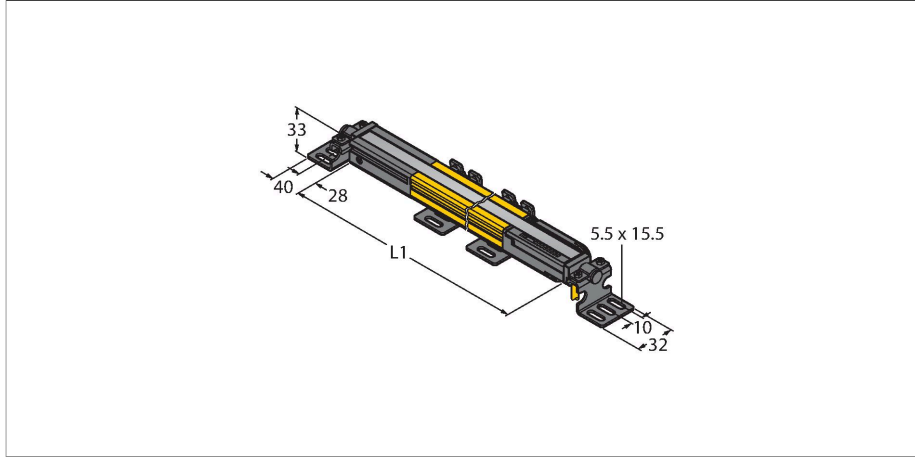

SLPP14-410P88

Personel güvenliği, ışık perdesi – Verici/Alıcı çifti

Teknik Veriler

Tip	SLPP14-410P88
Tanit. no.	3083725
Optik veriler	
İşlev	ışık perdesi
İşık tipi	IR
Dalga boyu	850 nm
Optik çözünürlük	14 mm
Mesafe	100...7000 mm
Tarama alanı	410 mm
Huzme sayısı	41
Sessiz işlevi ile	hayır
Tarama Kodu	Ayarlanabilir
Elektrik verileri	
Çalışma voltajı	20...28 VDC
Kaçak dalgalanma	< 10 % U _{ss}
DC nominal çalışma akımı	≤ 210 mA
Yük akımı yok	≤ 275 mA
Maks. akım güvenli çıkışı	500 mA
Kısa devre koruması	evet
Ters kutup koruması	evet
Çıkış işlevi	2 x NK kontak, 2 x PNP
Güvenli yarı iletken çıkış sayısı	2
Tipik yanıt süresi	< 13.5 msn
Yeniden başlatma kilitli	evet
Körleme fonksiyonu	evet
Mekanik veriler	
Tasarım	Dikdörtgen, EZ-Screen LP

Özellikler

- Erkek uçlu M12 x 1, 8 telli, 300 mm kablo
- Koruma sınıfı IP65
- Kör noktası olmayan düz gövde
- DIP anahtarlarıyla ayarlama
- Çözünürlük azaltılabilir
- Körleme
- Çalışma gerilimi: 24 VDC ± %15
- Çözünürlük 14 mm
- Tarama alanı 410 mm (L1)
- EN ISO 13849-1:2008 uyarınca personel güvenliği Kat 4, PL e
- IEC 61496-1,-2 uyarınca Tip 4
- IEC 61508'e göre SIL 3

Kablo bağlantı şeması

Teknik Veriler

Boyutlar	26 x 28 x 410 mm
Gövde malzemesi	Metal, AL, Sarı polyester
Lens	plastik, akrilik
Cascadable	hayır
Elektriksel bağlantı	Konektörlü kablo, M12 x 1, 0.3 m
Çekirdek sayısı	8
Ortam sıcaklığı	0...+55 °C
IP Derecesi	IP65
Güç-açık göstergesi	LED, yeşil
Anahtarlama durumu	2-renkli LED, kırmızı
Testler/onaylar	
Titreşim direnci	10-55 Hz at 0.35 mm
Darbe testi	10 g at 16 ms (6000 cycles)
Onaylar	ENISO 13849-1:2008'e göre CE, cTUVus, PL e, IEC 61508'e göre SIL 3