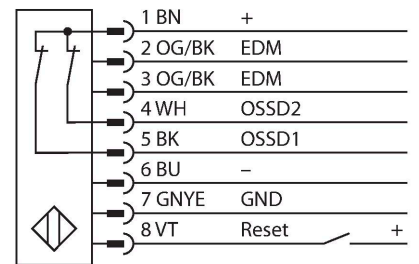

SLPP14-550P88

Personel güvenliği, ışık perdesi – Verici/Alıcı çifti

Teknik Veriler

Tip	SLPP14-550P88
Tanit. no.	3083726
Optik veriler	
İşlev	ışık perdesi
İşık tipi	IR
Dalga boyu	850 nm
Optik çözünürlük	14 mm
Mesafe	100...7000 mm
Tarama alanı	550 mm
Huzme sayısı	55
Sessiz işlevi ile	hayır
Tarama Kodu	Ayarlanabilir
Elektrik verileri	
Çalışma voltajı	20...28 VDC
Kaçak dalgalanma	< 10 % U _{ss}
DC nominal çalışma akımı	≤ 210 mA
Yük akımı yok	≤ 275 mA
Maks. akım güvenli çıkışı	500 mA
Kısa devre koruması	evet
Ters kutup koruması	evet
Çıkış işlevi	2 x NK kontak, 2 x PNP
Güvenli yarı iletken çıkış sayısı	2
Tipik yanıt süresi	< 16.5 msn
Yeniden başlatma kilitli	evet
Körleme fonksiyonu	evet
Mekanik veriler	
Tasarım	Dikdörtgen, EZ-Screen LP

Özellikler

- Erkek uçlu M12 x 1, 8 telli, 300 mm kablo
- Koruma sınıfı IP65
- Kör noktası olmayan düz gövde
- DIP anahtarlarla ayarlama
- Çözünürlük azaltılabilir
- Körleme
- Çalışma gerilimi: 24 VDC ± %15
- Çözünürlük 14 mm
- Tarama alanı 550 mm (L1)
- EN ISO 13849-1:2008 uyarınca personel güvenliği Kat 4, PL e
- IEC 61496-1,-2 uyarınca Tip 4
- IEC 61508'e göre SIL 3

Kablo bağlantı şeması

Teknik Veriler

Boyutlar	26 x 28 x 549 mm
Gövde malzemesi	Metal, AL, Sarı polyester
Lens	plastik, akrilik
Cascadable	hayır
Elektriksel bağlantı	Konektörlü kablo, M12 x 1, 0.3 m
Çekirdek sayısı	8
Ortam sıcaklığı	0...+55 °C
IP Derecesi	IP65
Güç-açık göstergesi	LED, yeşil
Anahtarlama durumu	2-renkli LED, kırmızı
Testler/onaylar	
Titreşim direnci	10-55 Hz at 0.35 mm
Darbe testi	10 g at 16 ms (6000 cycles)
Onaylar	ENISO 13849-1:2008'e göre CE, cTUVus, PL e, IEC 61508'e göre SIL 3