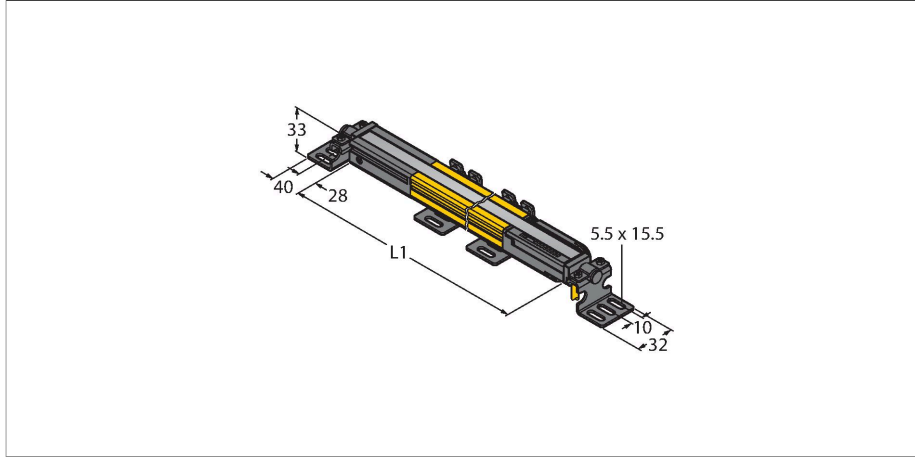

SLPP14-550P88

Personel güvenliği, ışık perdesi – Verici/Alıcı çifti

Teknik Veriler

Tip	SLPP14-550P88
Tanit. no.	3083726
Optik veriler	
İşlev	ışık perdesi
İşık tipi	IR
Dalga boyu	850 nm
Optik çözünürlük	14 mm
Mesafe	100...7000 mm
Tarama alanı	550 mm
Huzme sayısı	55
Sessiz işlevi ile	hayır
Tarama Kodu	Ayarlanabilir
Elektrik verileri	
Çalışma voltajı	20...28 VDC
Kaçak dalgalanma	< 10 % U _{ss}
DC nominal çalışma akımı	≤ 210 mA
Yük akımı yok	≤ 275 mA
Maks. akım güvenli çıkışı	500 mA
Kısa devre koruması	evet
Ters kutup koruması	evet
Çıkış işlevi	2 x NK kontak, 2 x PNP
Güvenli yarı iletken çıkış sayısı	2
Tipik yanıt süresi	< 16.5 msn
Yeniden başlatma kilitli	evet
Körleme fonksiyonu	evet
Mekanik veriler	
Tasarım	Dikdörtgen, EZ-Screen LP

Özellikler

- Erkek uçlu M12 x 1, 8 telli, 300 mm kablo
- Koruma sınıfı IP65
- Kör noktası olmayan düz gövde
- DIP anahtarlarla ayarlama
- Çözünürlük azaltılabilir
- Körleme
- Çalışma gerilimi: 24 VDC ± %15
- Çözünürlük 14 mm
- Tarama alanı 550 mm (L1)
- EN ISO 13849-1:2008 uyarınca personel güvenliği Kat 4, PL e
- IEC 61496-1,-2 uyarınca Tip 4
- IEC 61508'e göre SIL 3

Kablo bağlantı şeması

Teknik Veriler

Boyutlar	26 x 28 x 549 mm
Gövde malzemesi	Metal, AL, Sarı polyester
Lens	plastik, akrilik
Cascadable	hayır
Elektriksel bağlantı	Konektörlü kablo, M12 x 1, 0.3 m
Çekirdek sayısı	8
Ortam sıcaklığı	0...+55 °C
IP Derecesi	IP65
Güç-açık göstergesi	LED, yeşil
Anahtarlama durumu	2-renkli LED, kırmızı
Testler/onaylar	
Titreşim direnci	10-55 Hz at 0.35 mm
Darbe testi	10 g at 16 ms (6000 cycles)
Onaylar	ENISO 13849-1:2008'e göre CE, cTUVus, PL e, IEC 61508'e göre SIL 3