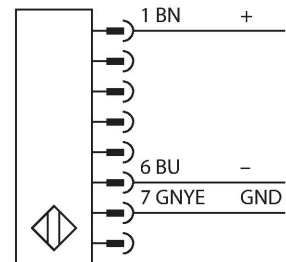

SLPP14-550P88

Personel güvenliği, ışık perdesi – Verici/Alıcı çifti

Teknik Veriler

Tip	SLPP14-550P88
Tanit. no.	3083726
Optik veriler	
İşlev	ışık perdesi
İşık tipi	IR
Dalga boyu	850 nm
Optik çözünürlük	14 mm
Mesafe	100...7000 mm
Tarama alanı	550 mm
Huzme sayısı	55
Sessiz işlevi ile	hayır
Tarama Kodu	Ayarlanabilir
Elektrik verileri	
Çalışma voltajı	20...28 VDC
Kaçak dalgalanma	< 10 % U _{ss}
DC nominal çalışma akımı	≤ 210 mA
Yük akımı yok	≤ 275 mA
Maks. akım güvenli çıkışı	500 mA
Kısa devre koruması	evet
Ters kutup koruması	evet
Çıkış işlevi	2 x NK kontak, 2 x PNP
Güvenli yarı iletken çıkış sayısı	2
Tipik yanıt süresi	< 16.5 msn
Yeniden başlatma kilitli	evet
Körleme fonksiyonu	evet
Mekanik veriler	
Tasarım	Dikdörtgen, EZ-Screen LP

Özellikler

- Erkek uçlu M12 x 1, 8 telli, 300 mm kablo
- Koruma sınıfı IP65
- Kör noktası olmayan düz gövde
- DIP anahtarlarla ayarlama
- Çözünürlük azaltılabilir
- Körleme
- Çalışma gerilimi: 24 VDC ± %15
- Çözünürlük 14 mm
- Tarama alanı 550 mm (L1)
- EN ISO 13849-1:2008 uyarınca personel güvenliği Kat 4, PL e
- IEC 61496-1,-2 uyarınca Tip 4
- IEC 61508'e göre SIL 3

Kablo bağlantı şeması

Teknik Veriler

Boyutlar	26 x 28 x 549 mm
Gövde malzemesi	Metal, AL, Sarı polyester
Lens	plastik, akrilik
Cascadable	hayır
Elektriksel bağlantı	Konektörlü kablo, M12 x 1, 0.3 m
Çekirdek sayısı	8
Ortam sıcaklığı	0...+55 °C
IP Derecesi	IP65
Güç-açık göstergesi	LED, yeşil
Anahtarlama durumu	2-renkli LED, kırmızı
Testler/onaylar	
Titreşim direnci	10-55 Hz at 0.35 mm
Darbe testi	10 g at 16 ms (6000 cycles)
Onaylar	ENISO 13849-1:2008'e göre CE, cTUVus, PL e, IEC 61508'e göre SIL 3