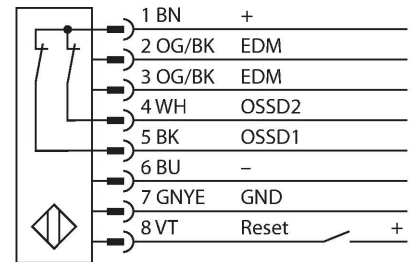

SLPP14-690P88

Personel güvenliği, ışık perdesi – Verici/Alıcı çifti

Teknik Veriler

Tip	SLPP14-690P88
Tanıt. no.	3083727
Optik veriler	
İşlev	ışık perdesi
İşık tipi	IR
Dalga boyu	850 nm
Optik çözünürlük	14 mm
Mesafe	100...7000 mm
Tarama alanı	690 mm
Huzme sayısı	69
Sessiz işlevi ile	hayır
Tarama Kodu	Ayarlanabilir
Elektrik verileri	
Çalışma voltajı	20...28 VDC
Kaçak dalgalanma	< 10 % U _{ss}
DC nominal çalışma akımı	≤ 210 mA
Yük akımı yok	≤ 275 mA
Maks. akım güvenli çıkışı	500 mA
Kısa devre koruması	evet
Ters kutup koruması	evet
Çıkış işlevi	2 x NK kontak, 2 x PNP
Güvenli yarı iletken çıkış sayısı	2
Tipik yanıt süresi	< 19.5 msn
Yeniden başlatma kilitli	evet
Körleme fonksiyonu	evet
Mekanik veriler	
Tasarım	Dikdörtgen, EZ-Screen LP

Özellikler

- Erkek uçlu M12 x 1, 8 telli, 300 mm kablo
- Koruma sınıfı IP65
- Kör noktası olmayan düz gövde
- DIP anahtarlarıyla ayarlama
- Çözünürlük azaltılabilir
- Körleme
- Çalışma gerilimi: 24 VDC ± %15
- Çözünürlük 14 mm
- Tarama alanı 690 mm (L1)
- EN ISO 13849-1:2008 uyarınca personel güvenliği Kat 4, PL e
- IEC 61496-1,-2 uyarınca Tip 4
- IEC 61508'e göre SIL 3

Kablo bağlantı şeması

Teknik Veriler

Boyutlar	26 x 28 x 689 mm
Gövde malzemesi	Metal, AL, Sarı polyester
Lens	plastik, akrilik
Cascadable	hayır
Elektriksel bağlantı	Konektörlü kablo, M12 x 1, 0.3 m
Çekirdek sayısı	8
Ortam sıcaklığı	0...+55 °C
IP Derecesi	IP65
Güç-açık göstergesi	LED, yeşil
Anahtarlama durumu	2-renkli LED, kırmızı
Testler/onaylar	
Titreşim direnci	10-55 Hz at 0.35 mm
Darbe testi	10 g at 16 ms (6000 cycles)
Onaylar	ENISO 13849-1:2008'e göre CE, cTUVus, PL e, IEC 61508'e göre SIL 3