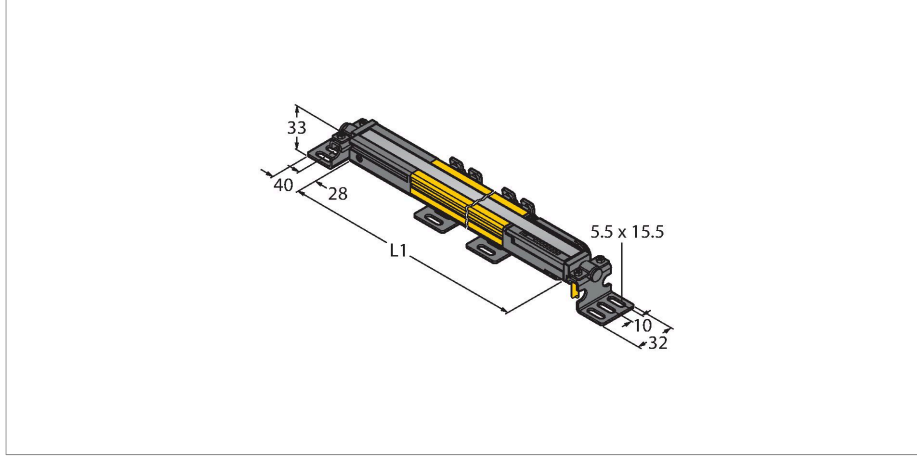

SLPP14-690P88

Personel güvenliği, ışık perdesi – Verici/Alıcı çifti

Teknik Veriler

Tip	SLPP14-690P88
Tanıt. no.	3083727
Optik veriler	
İşlev	ışık perdesi
İşık tipi	IR
Dalga boyu	850 nm
Optik çözünürlük	14 mm
Mesafe	100...7000 mm
Tarama alanı	690 mm
Huzme sayısı	69
Sessiz işlevi ile	hayır
Tarama Kodu	Ayarlanabilir
Elektrik verileri	
Çalışma voltajı	20...28 VDC
Kaçak dalgalanma	< 10 % U _{ss}
DC nominal çalışma akımı	≤ 210 mA
Yük akımı yok	≤ 275 mA
Maks. akım güvenli çıkışı	500 mA
Kısa devre koruması	evet
Ters kutup koruması	evet
Çıkış işlevi	2 x NK kontak, 2 x PNP
Güvenli yarı iletken çıkış sayısı	2
Tipik yanıt süresi	< 19.5 msn
Yeniden başlatma kilitli	evet
Körleme fonksiyonu	evet
Mekanik veriler	
Tasarım	Dikdörtgen, EZ-Screen LP

Özellikler

- Erkek uçlu M12 x 1, 8 telli, 300 mm kablo
- Koruma sınıfı IP65
- Kör noktası olmayan düz gövde
- DIP anahtarlarıyla ayarlama
- Çözünürlük azaltılabilir
- Körleme
- Çalışma gerilimi: 24 VDC ± %15
- Çözünürlük 14 mm
- Tarama alanı 690 mm (L1)
- EN ISO 13849-1:2008 uyarınca personel güvenliği Kat 4, PL e
- IEC 61496-1,-2 uyarınca Tip 4
- IEC 61508'e göre SIL 3

Kablo bağlantı şeması

Teknik Veriler

Boyutlar	26 x 28 x 689 mm
Gövde malzemesi	Metal, AL, Sarı polyester
Lens	plastik, akrilik
Cascadable	hayır
Elektriksel bağlantı	Konektörlü kablo, M12 x 1, 0.3 m
Çekirdek sayısı	8
Ortam sıcaklığı	0...+55 °C
IP Derecesi	IP65
Güç-açık göstergesi	LED, yeşil
Anahtarlama durumu	2-renkli LED, kırmızı
Testler/onaylar	
Titreşim direnci	10-55 Hz at 0.35 mm
Darbe testi	10 g at 16 ms (6000 cycles)
Onaylar	ENISO 13849-1:2008'e göre CE, cTUVus, PL e, IEC 61508'e göre SIL 3