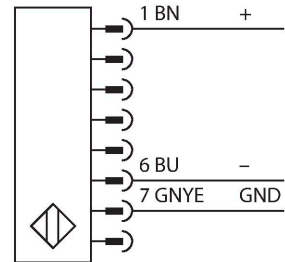

SLPP14-690P88

Personel güvenliği, ışık perdesi – Verici/Alıcı çifti

Teknik Veriler

Tip	SLPP14-690P88
Tanıt. no.	3083727
Optik veriler	
İşlev	ışık perdesi
İşık tipi	IR
Dalga boyu	850 nm
Optik çözünürlük	14 mm
Mesafe	100...7000 mm
Tarama alanı	690 mm
Huzme sayısı	69
Sessiz işlevi ile	hayır
Tarama Kodu	Ayarlanabilir
Elektrik verileri	
Çalışma voltajı	20...28 VDC
Kaçak dalgalanma	< 10 % U _{ss}
DC nominal çalışma akımı	≤ 210 mA
Yük akımı yok	≤ 275 mA
Maks. akım güvenli çıkışı	500 mA
Kısa devre koruması	evet
Ters kutup koruması	evet
Çıkış işlevi	2 x NK kontak, 2 x PNP
Güvenli yarı iletken çıkış sayısı	2
Tipik yanıt süresi	< 19.5 msn
Yeniden başlatma kilitli	evet
Körleme fonksiyonu	evet
Mekanik veriler	
Tasarım	Dikdörtgen, EZ-Screen LP

Özellikler

- Erkek uçlu M12 x 1, 8 telli, 300 mm kablo
- Koruma sınıfı IP65
- Kör noktası olmayan düz gövde
- DIP anahtarlarıyla ayarlama
- Çözünürlük azaltılabilir
- Körleme
- Çalışma gerilimi: 24 VDC ± %15
- Çözünürlük 14 mm
- Tarama alanı 690 mm (L1)
- EN ISO 13849-1:2008 uyarınca personel güvenliği Kat 4, PL e
- IEC 61496-1,-2 uyarınca Tip 4
- IEC 61508'e göre SIL 3

Kablo bağlantı şeması

Teknik Veriler

Boyutlar	26 x 28 x 689 mm
Gövde malzemesi	Metal, AL, Sarı polyester
Lens	plastik, akrilik
Cascadable	hayır
Elektriksel bağlantı	Konektörlü kablo, M12 x 1, 0.3 m
Çekirdek sayısı	8
Ortam sıcaklığı	0...+55 °C
IP Derecesi	IP65
Güç-açık göstergesi	LED, yeşil
Anahtarlama durumu	2-renkli LED, kırmızı
Testler/onaylar	
Titreşim direnci	10-55 Hz at 0.35 mm
Darbe testi	10 g at 16 ms (6000 cycles)
Onaylar	ENISO 13849-1:2008'e göre CE, cTUVus, PL e, IEC 61508'e göre SIL 3