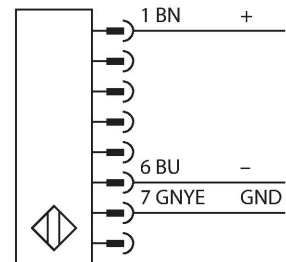

SLPP14-970P88

Personel güvenliği, ışık perdesi – Verici/Alıcı çifti

Teknik Veriler

Tip	SLPP14-970P88
Tanıt. no.	3083729
Optik veriler	
İşlev	ışık perdesi
İşık tipi	IR
Dalga boyu	850 nm
Optik çözünürlük	14 mm
Mesafe	100...7000 mm
Tarama alanı	970 mm
Huzme sayısı	97
Sessiz işlevi ile	hayır
Tarama Kodu	Ayarlanabilir
Elektrik verileri	
Çalışma voltajı	20...28 VDC
Kaçak dalgalanma	< 10 % U _{ss}
DC nominal çalışma akımı	≤ 210 mA
Yük akımı yok	≤ 275 mA
Maks. akım güvenli çıkışı	500 mA
Kısa devre koruması	evet
Ters kutup koruması	evet
Çıkış işlevi	2 x NK kontak, 2 x PNP
Güvenli yarı iletken çıkış sayısı	2
Tipik yanıt süresi	< 25.5 msn
Yeniden başlatma kilitli	evet
Körleme fonksiyonu	evet
Mekanik veriler	
Tasarım	Dikdörtgen, EZ-Screen LP

Özellikler

- Erkek uçlu M12 x 1, 8 telli, 300 mm kablo
- Koruma sınıfı IP65
- Kör noktası olmayan düz gövde
- DIP anahtarlarıyla ayarlama
- Çözünürlük azaltılabilir
- Körleme
- Çalışma gerilimi: 24 VDC ± %15
- Çözünürlük 14 mm
- Tarama alanı 970 mm (L1)
- EN ISO 13849-1:2008 uyarınca personel güvenliği Kat 4, PL e
- IEC 61496-1,-2 uyarınca Tip 4
- IEC 61508'e göre SIL 3

Kablo bağlantı şeması

Teknik Veriler

Boyutlar	26 x 28 x 969 mm
Gövde malzemesi	Metal, AL, Sarı polyester
Lens	plastik, akrilik
Cascadable	hayır
Elektriksel bağlantı	Konektörlü kablo, M12 x 1, 0.3 m
Çekirdek sayısı	8
Ortam sıcaklığı	0...+55 °C
IP Derecesi	IP65
Güç-açık göstergesi	LED, yeşil
Anahtarlama durumu	2-renkli LED, kırmızı
Testler/onaylar	
Titreşim direnci	10-55 Hz at 0.35 mm
Darbe testi	10 g at 16 ms (6000 cycles)
Onaylar	ENISO 13849-1:2008'e göre CE, cTUVus, PL e, IEC 61508'e göre SIL 3