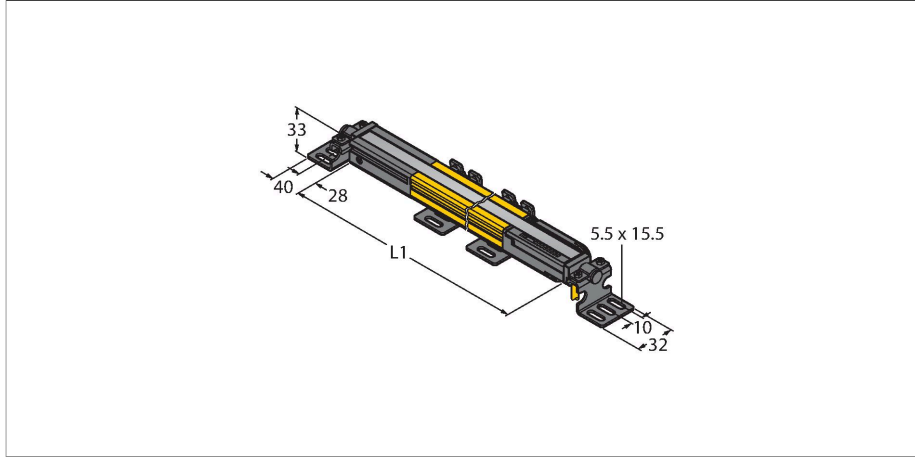

SLPP14-970P88

Personel güvenliği, ışık perdesi – Verici/Alıcı çifti

Teknik Veriler

Tip	SLPP14-970P88
Tanıt. no.	3083729
Optik veriler	
İşlev	ışık perdesi
İşık tipi	IR
Dalga boyu	850 nm
Optik çözünürlük	14 mm
Mesafe	100...7000 mm
Tarama alanı	970 mm
Huzme sayısı	97
Sessiz işlevi ile	hayır
Tarama Kodu	Ayarlanabilir
Elektrik verileri	
Çalışma voltajı	20...28 VDC
Kaçak dalgalanma	< 10 % U _{ss}
DC nominal çalışma akımı	≤ 210 mA
Yük akımı yok	≤ 275 mA
Maks. akım güvenli çıkışı	500 mA
Kısa devre koruması	evet
Ters kutup koruması	evet
Çıkış işlevi	2 x NK kontak, 2 x PNP
Güvenli yarı iletken çıkış sayısı	2
Tipik yanıt süresi	< 25.5 msn
Yeniden başlatma kilitli	evet
Körleme fonksiyonu	evet
Mekanik veriler	
Tasarım	Dikdörtgen, EZ-Screen LP

Özellikler

- Erkek uçlu M12 x 1, 8 telli, 300 mm kablo
- Koruma sınıfı IP65
- Kör noktası olmayan düz gövde
- DIP anahtarlarıyla ayarlama
- Çözünürlük azaltılabilir
- Körleme
- Çalışma gerilimi: 24 VDC ± %15
- Çözünürlük 14 mm
- Tarama alanı 970 mm (L1)
- EN ISO 13849-1:2008 uyarınca personel güvenliği Kat 4, PL e
- IEC 61496-1,-2 uyarınca Tip 4
- IEC 61508'e göre SIL 3

Kablo bağlantı şeması

Teknik Veriler

Boyutlar	26 x 28 x 969 mm
Gövde malzemesi	Metal, AL, Sarı polyester
Lens	plastik, akrilik
Cascadable	hayır
Elektriksel bağlantı	Konektörlü kablo, M12 x 1, 0.3 m
Çekirdek sayısı	8
Ortam sıcaklığı	0...+55 °C
IP Derecesi	IP65
Güç-açık göstergesi	LED, yeşil
Anahtarlama durumu	2-renkli LED, kırmızı
Testler/onaylar	
Titreşim direnci	10-55 Hz at 0.35 mm
Darbe testi	10 g at 16 ms (6000 cycles)
Onaylar	ENISO 13849-1:2008'e göre CE, cTUVus, PL e, IEC 61508'e göre SIL 3