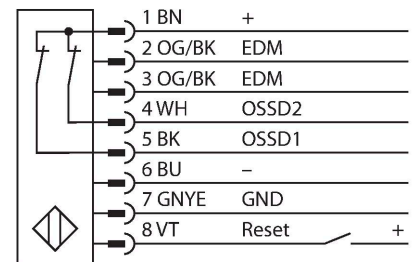

SLPP14-970P88

Personel güvenliği, ışık perdesi – Verici/Alıcı çifti

Teknik Veriler

Tip	SLPP14-970P88
Tanıt. no.	3083729
Optik veriler	
İşlev	ışık perdesi
İşık tipi	IR
Dalga boyu	850 nm
Optik çözünürlük	14 mm
Mesafe	100...7000 mm
Tarama alanı	970 mm
Huzme sayısı	97
Sessiz işlevi ile	hayır
Tarama Kodu	Ayarlanabilir
Elektrik verileri	
Çalışma voltajı	20...28 VDC
Kaçak dalgalanma	< 10 % U _{ss}
DC nominal çalışma akımı	≤ 210 mA
Yük akımı yok	≤ 275 mA
Maks. akım güvenli çıkışı	500 mA
Kısa devre koruması	evet
Ters kutup koruması	evet
Çıkış işlevi	2 x NK kontak, 2 x PNP
Güvenli yarı iletken çıkış sayısı	2
Tipik yanıt süresi	< 25.5 msn
Yeniden başlatma kilitli	evet
Körleme fonksiyonu	evet
Mekanik veriler	
Tasarım	Dikdörtgen, EZ-Screen LP

Özellikler

- Erkek uçlu M12 x 1, 8 telli, 300 mm kablo
- Koruma sınıfı IP65
- Kör noktası olmayan düz gövde
- DIP anahtarlarıyla ayarlama
- Çözünürlük azaltılabilir
- Körleme
- Çalışma gerilimi: 24 VDC ± %15
- Çözünürlük 14 mm
- Tarama alanı 970 mm (L1)
- EN ISO 13849-1:2008 uyarınca personel güvenliği Kat 4, PL e
- IEC 61496-1,-2 uyarınca Tip 4
- IEC 61508'e göre SIL 3

Kablo bağlantı şeması

Teknik Veriler

Boyutlar	26 x 28 x 969 mm
Gövde malzemesi	Metal, AL, Sarı polyester
Lens	plastik, akrilik
Cascadable	hayır
Elektriksel bağlantı	Konektörlü kablo, M12 x 1, 0.3 m
Çekirdek sayısı	8
Ortam sıcaklığı	0...+55 °C
IP Derecesi	IP65
Güç-açık göstergesi	LED, yeşil
Anahtarlama durumu	2-renkli LED, kırmızı
Testler/onaylar	
Titreşim direnci	10-55 Hz at 0.35 mm
Darbe testi	10 g at 16 ms (6000 cycles)
Onaylar	ENISO 13849-1:2008'e göre CE, cTUVus, PL e, IEC 61508'e göre SIL 3