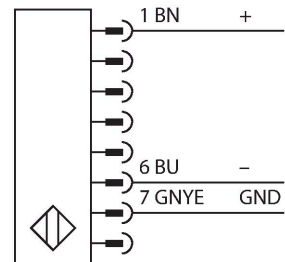

SLPP25-270P88

Personel güvenliği, ışık perdesi – Verici/Alıcı çifti

Teknik Veriler

Tip	SLPP25-270P88
Tanit. no.	3083736
Optik veriler	
İşlev	ışık perdesi
İşık tipi	IR
Dalga boyu	850 nm
Optik çözünürlük	25 mm
Mesafe	100...7000 mm
Tarama alanı	270 mm
Huzme sayısı	14
Sessiz işlevi ile	hayır
Tarama Kodu	Ayarlanabilir
Elektrik verileri	
Çalışma voltajı	20...28 VDC
Kaçak dalgalanma	< 10 % U _{ss}
DC nominal çalışma akımı	≤ 210 mA
Yük akımı yok	≤ 275 mA
Maks. akım güvenli çıkışı	500 mA
Kısa devre koruması	evet
Ters kutup koruması	evet
Çıkış işlevi	2 x NK kontak, 2 x PNP
Güvenli yarı iletken çıkış sayısı	2
Tipik yanıt süresi	< 10.5 msn
Yeniden başlatma kilitli	evet
Körleme fonksiyonu	evet
Mekanik veriler	
Tasarım	Dikdörtgen, EZ-Screen LP

Özellikler

- Erkek uçlu M12 x 1, 8 telli, 300 mm kablo
- Koruma sınıfı IP65
- Kör noktası olmayan düz gövde
- DIP anahtarlarıyla ayarlama
- Çözünürlük azaltılabilir
- Körleme
- Çalışma gerilimi: 24 VDC ± %15
- Çözünürlük 25 mm
- Tarama alanı 270 mm (L1)
- EN ISO 13849-1:2008 uyarınca personel güvenliği Kat 4, PL e
- IEC 61496-1,-2 uyarınca Tip 4
- IEC 61508'e göre SIL 3

Kablo bağlantı şeması

Teknik Veriler

Boyutlar	26 x 28 x 270 mm
Gövde malzemesi	Metal, AL, Sarı polyester
Lens	plastik, akrilik
Cascadable	hayır
Elektriksel bağlantı	Konektörlü kablo, M12 x 1, 0.3 m
Çekirdek sayısı	8
Ortam sıcaklığı	0...+55 °C
IP Derecesi	IP65
Güç-açık göstergesi	LED, yeşil
Anahtarlama durumu	2-renkli LED, kırmızı
Testler/onaylar	
Titreşim direnci	10-55 Hz at 0.35 mm
Darbe testi	10 g at 16 ms (6000 cycles)
Onaylar	ENISO 13849-1:2008'e göre CE, cTUVus, PL e, IEC 61508'e göre SIL 3