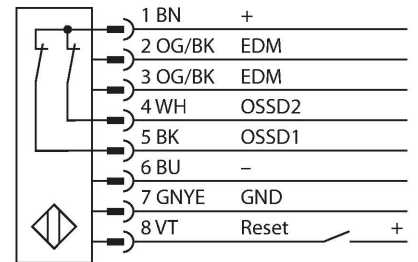

SLPP25-270P88

Personel güvenliği, ışık perdesi – Verici/Alıcı çifti

Teknik Veriler

Tip	SLPP25-270P88
Tanit. no.	3083736
Optik veriler	
İşlev	ışık perdesi
İşık tipi	IR
Dalga boyu	850 nm
Optik çözünürlük	25 mm
Mesafe	100...7000 mm
Tarama alanı	270 mm
Huzme sayısı	14
Sessiz işlevi ile	hayır
Tarama Kodu	Ayarlanabilir
Elektrik verileri	
Çalışma voltajı	20...28 VDC
Kaçak dalgalanma	< 10 % U _{ss}
DC nominal çalışma akımı	≤ 210 mA
Yük akımı yok	≤ 275 mA
Maks. akım güvenli çıkışı	500 mA
Kısa devre koruması	evet
Ters kutup koruması	evet
Çıkış işlevi	2 x NK kontak, 2 x PNP
Güvenli yarı iletken çıkış sayısı	2
Tipik yanıt süresi	< 10.5 msn
Yeniden başlatma kilitli	evet
Körleme fonksiyonu	evet
Mekanik veriler	
Tasarım	Dikdörtgen, EZ-Screen LP

Özellikler

- Erkek uçlu M12 x 1, 8 telli, 300 mm kablo
- Koruma sınıfı IP65
- Kör noktası olmayan düz gövde
- DIP anahtarlarıyla ayarlama
- Çözünürlük azaltılabilir
- Körleme
- Çalışma gerilimi: 24 VDC ± %15
- Çözünürlük 25 mm
- Tarama alanı 270 mm (L1)
- EN ISO 13849-1:2008 uyarınca personel güvenliği Kat 4, PL e
- IEC 61496-1,-2 uyarınca Tip 4
- IEC 61508'e göre SIL 3

Kablo bağlantı şeması

Teknik Veriler

Boyutlar	26 x 28 x 270 mm
Gövde malzemesi	Metal, AL, Sarı polyester
Lens	plastik, akrilik
Cascadable	hayır
Elektriksel bağlantı	Konektörlü kablo, M12 x 1, 0.3 m
Çekirdek sayısı	8
Ortam sıcaklığı	0...+55 °C
IP Derecesi	IP65
Güç-açık göstergesi	LED, yeşil
Anahtarlama durumu	2-renkli LED, kırmızı
Testler/onaylar	
Titreşim direnci	10-55 Hz at 0.35 mm
Darbe testi	10 g at 16 ms (6000 cycles)
Onaylar	ENISO 13849-1:2008'e göre CE, cTUVus, PL e, IEC 61508'e göre SIL 3