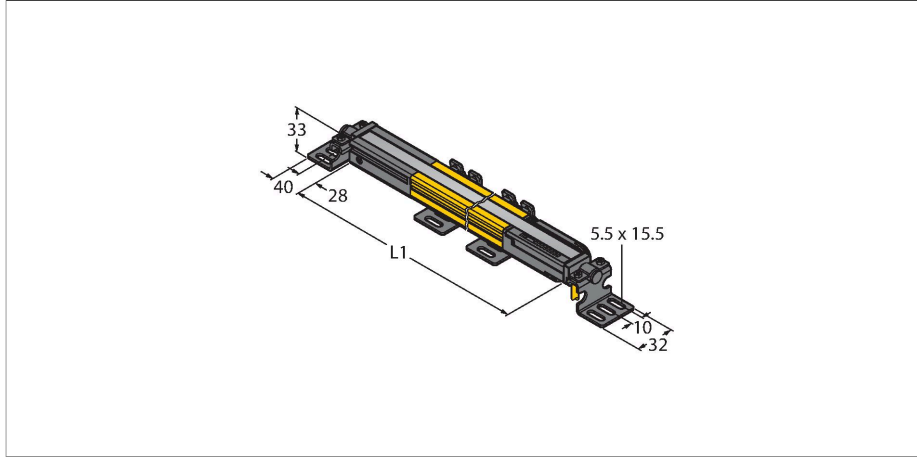

SLPP25-270P88

Personel güvenliği, ışık perdesi – Verici/Alıcı çifti

Teknik Veriler

Tip	SLPP25-270P88
Tanit. no.	3083736
Optik veriler	
İşlev	ışık perdesi
İşık tipi	IR
Dalga boyu	850 nm
Optik çözünürlük	25 mm
Mesafe	100...7000 mm
Tarama alanı	270 mm
Huzme sayısı	14
Sessiz işlevi ile	hayır
Tarama Kodu	Ayarlanabilir
Elektrik verileri	
Çalışma voltajı	20...28 VDC
Kaçak dalgalanma	< 10 % U _{ss}
DC nominal çalışma akımı	≤ 210 mA
Yük akımı yok	≤ 275 mA
Maks. akım güvenli çıkışı	500 mA
Kısa devre koruması	evet
Ters kutup koruması	evet
Çıkış işlevi	2 x NK kontak, 2 x PNP
Güvenli yarı iletken çıkış sayısı	2
Tipik yanıt süresi	< 10.5 msn
Yeniden başlatma kilitli	evet
Körleme fonksiyonu	evet
Mekanik veriler	
Tasarım	Dikdörtgen, EZ-Screen LP

Özellikler

- Erkek uçlu M12 x 1, 8 telli, 300 mm kablo
- Koruma sınıfı IP65
- Kör noktası olmayan düz gövde
- DIP anahtarlarıyla ayarlama
- Çözünürlük azaltılabilir
- Körleme
- Çalışma gerilimi: 24 VDC ± %15
- Çözünürlük 25 mm
- Tarama alanı 270 mm (L1)
- EN ISO 13849-1:2008 uyarınca personel güvenliği Kat 4, PL e
- IEC 61496-1,-2 uyarınca Tip 4
- IEC 61508'e göre SIL 3

Kablo bağlantı şeması

Teknik Veriler

Boyutlar	26 x 28 x 270 mm
Gövde malzemesi	Metal, AL, Sarı polyester
Lens	plastik, akrilik
Cascadable	hayır
Elektriksel bağlantı	Konektörlü kablo, M12 x 1, 0.3 m
Çekirdek sayısı	8
Ortam sıcaklığı	0...+55 °C
IP Derecesi	IP65
Güç-açık göstergesi	LED, yeşil
Anahtarlama durumu	2-renkli LED, kırmızı
Testler/onaylar	
Titreşim direnci	10-55 Hz at 0.35 mm
Darbe testi	10 g at 16 ms (6000 cycles)
Onaylar	ENISO 13849-1:2008'e göre CE, cTUVus, PL e, IEC 61508'e göre SIL 3