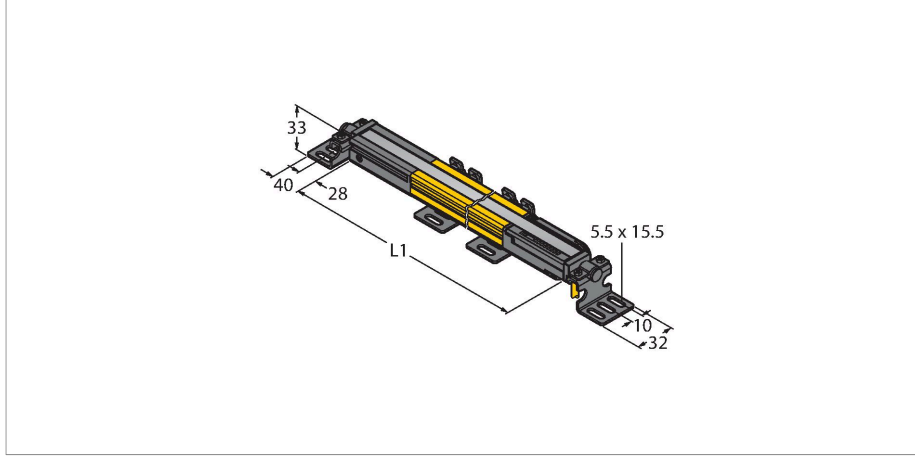

SLPP25-410P88

Personel güvenliği, ışık perdesi – Verici/Alıcı çifti

Teknik Veriler

Tip	SLPP25-410P88
Tanıt. no.	3083737
Optik veriler	
İşlev	ışık perdesi
İşık tipi	IR
Dalga boyu	850 nm
Optik çözünürlük	25 mm
Mesafe	100...7000 mm
Tarama alanı	410 mm
Huzme sayısı	21
Sessiz işlevi ile	hayır
Tarama Kodu	Ayarlanabilir
Elektrik verileri	
Çalışma voltajı	20...28 VDC
Kaçak dalgalanma	< 10 % U _{ss}
DC nominal çalışma akımı	≤ 210 mA
Yük akımı yok	≤ 275 mA
Maks. akım güvenli çıkışı	500 mA
Kısa devre koruması	evet
Ters kutup koruması	evet
Çıkış işlevi	2 x NK kontak, 2 x PNP
Güvenli yarı iletken çıkış sayısı	2
Tipik yanıt süresi	< 13.5 msn
Yeniden başlatma kilitli	evet
Körleme fonksiyonu	evet
Mekanik veriler	
Tasarım	Dikdörtgen, EZ-Screen LP

Özellikler

- Erkek uçlu M12 x 1, 8 telli, 300 mm kablo
- Koruma sınıfı IP65
- Kör noktası olmayan düz gövde
- DIP anahtarlarıyla ayarlama
- Çözünürlük azaltılabilir
- Körleme
- Çalışma gerilimi: 24 VDC ± %15
- Çözünürlük 25 mm
- Tarama alanı 410 mm (L1)
- EN ISO 13849-1:2008 uyarınca personel güvenliği Kat 4, PL e
- IEC 61496-1,-2 uyarınca Tip 4
- IEC 61508'e göre SIL 3

Kablo bağlantı şeması

Teknik Veriler

Boyutlar	26 x 28 x 410 mm
Gövde malzemesi	Metal, AL, Sarı polyester
Lens	plastik, akrilik
Cascadable	hayır
Elektriksel bağlantı	Konektörlü kablo, M12 x 1, 0.3 m
Çekirdek sayısı	8
Ortam sıcaklığı	0...+55 °C
IP Derecesi	IP65
Güç-açık göstergesi	LED, yeşil
Anahtarlama durumu	2-renkli LED, kırmızı
Testler/onaylar	
Titreşim direnci	10-55 Hz at 0.35 mm
Darbe testi	10 g at 16 ms (6000 cycles)
Onaylar	ENISO 13849-1:2008'e göre CE, cTUVus, PL e, IEC 61508'e göre SIL 3