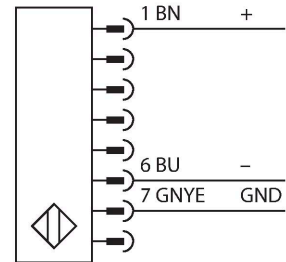

SLPP25-410P88

Personel güvenliği, ışık perdesi – Verici/Alıcı çifti

Teknik Veriler

Tip	SLPP25-410P88
Tanıt. no.	3083737
Optik veriler	
İşlev	ışık perdesi
İşık tipi	IR
Dalga boyu	850 nm
Optik çözünürlük	25 mm
Mesafe	100...7000 mm
Tarama alanı	410 mm
Huzme sayısı	21
Sessiz işlevi ile	hayır
Tarama Kodu	Ayarlanabilir
Elektrik verileri	
Çalışma voltajı	20...28 VDC
Kaçak dalgalanma	< 10 % U _{ss}
DC nominal çalışma akımı	≤ 210 mA
Yük akımı yok	≤ 275 mA
Maks. akım güvenli çıkışı	500 mA
Kısa devre koruması	evet
Ters kutup koruması	evet
Çıkış işlevi	2 x NK kontak, 2 x PNP
Güvenli yarı iletken çıkış sayısı	2
Tipik yanıt süresi	< 13.5 msn
Yeniden başlatma kilitli	evet
Körleme fonksiyonu	evet
Mekanik veriler	
Tasarım	Dikdörtgen, EZ-Screen LP

Özellikler

- Erkek uçlu M12 x 1, 8 telli, 300 mm kablo
- Koruma sınıfı IP65
- Kör noktası olmayan düz gövde
- DIP anahtarlarıyla ayarlama
- Çözünürlük azaltılabilir
- Körleme
- Çalışma gerilimi: 24 VDC ± %15
- Çözünürlük 25 mm
- Tarama alanı 410 mm (L1)
- EN ISO 13849-1:2008 uyarınca personel güvenliği Kat 4, PL e
- IEC 61496-1,-2 uyarınca Tip 4
- IEC 61508'e göre SIL 3

Kablo bağlantı şeması

Teknik Veriler

Boyutlar	26 x 28 x 410 mm
Gövde malzemesi	Metal, AL, Sarı polyester
Lens	plastik, akrilik
Cascadable	hayır
Elektriksel bağlantı	Konektörlü kablo, M12 x 1, 0.3 m
Çekirdek sayısı	8
Ortam sıcaklığı	0...+55 °C
IP Derecesi	IP65
Güç-açık göstergesi	LED, yeşil
Anahtarlama durumu	2-renkli LED, kırmızı
Testler/onaylar	
Titreşim direnci	10-55 Hz at 0.35 mm
Darbe testi	10 g at 16 ms (6000 cycles)
Onaylar	ENISO 13849-1:2008'e göre CE, cTUVus, PL e, IEC 61508'e göre SIL 3