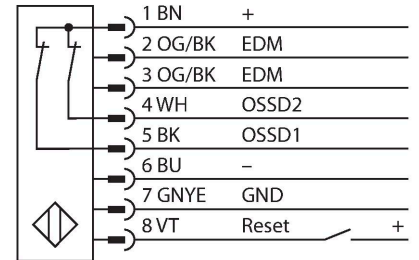

SLPP25-410P88

Personel güvenliği, ışık perdesi – Verici/Alıcı çifti

Teknik Veriler

Tip	SLPP25-410P88
Tanıt. no.	3083737
Optik veriler	
İşlev	ışık perdesi
İşık tipi	IR
Dalga boyu	850 nm
Optik çözünürlük	25 mm
Mesafe	100...7000 mm
Tarama alanı	410 mm
Huzme sayısı	21
Sessiz işlevi ile	hayır
Tarama Kodu	Ayarlanabilir
Elektrik verileri	
Çalışma voltajı	20...28 VDC
Kaçak dalgalanma	< 10 % U _{ss}
DC nominal çalışma akımı	≤ 210 mA
Yük akımı yok	≤ 275 mA
Maks. akım güvenli çıkışı	500 mA
Kısa devre koruması	evet
Ters kutup koruması	evet
Çıkış işlevi	2 x NK kontak, 2 x PNP
Güvenli yarı iletken çıkış sayısı	2
Tipik yanıt süresi	< 13.5 msn
Yeniden başlatma kilitli	evet
Körleme fonksiyonu	evet
Mekanik veriler	
Tasarım	Dikdörtgen, EZ-Screen LP

Özellikler

- Erkek uçlu M12 x 1, 8 telli, 300 mm kablo
- Koruma sınıfı IP65
- Kör noktası olmayan düz gövde
- DIP anahtarlarıyla ayarlama
- Çözünürlük azaltılabilir
- Körleme
- Çalışma gerilimi: 24 VDC ± %15
- Çözünürlük 25 mm
- Tarama alanı 410 mm (L1)
- EN ISO 13849-1:2008 uyarınca personel güvenliği Kat 4, PL e
- IEC 61496-1,-2 uyarınca Tip 4
- IEC 61508'e göre SIL 3

Kablo bağlantı şeması

Teknik Veriler

Boyutlar	26 x 28 x 410 mm
Gövde malzemesi	Metal, AL, Sarı polyester
Lens	plastik, akrilik
Cascadable	hayır
Elektriksel bağlantı	Konektörlü kablo, M12 x 1, 0.3 m
Çekirdek sayısı	8
Ortam sıcaklığı	0...+55 °C
IP Derecesi	IP65
Güç-açık göstergesi	LED, yeşil
Anahtarlama durumu	2-renkli LED, kırmızı
Testler/onaylar	
Titreşim direnci	10-55 Hz at 0.35 mm
Darbe testi	10 g at 16 ms (6000 cycles)
Onaylar	ENISO 13849-1:2008'e göre CE, cTUVus, PL e, IEC 61508'e göre SIL 3