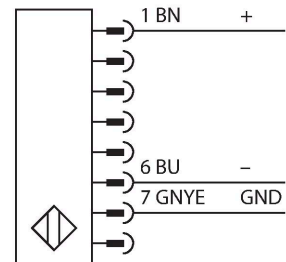

SLPP25-550P88

Personel güvenliği, ışık perdesi – Verici/Alıcı çifti

Teknik Veriler

Tip	SLPP25-550P88
Tanıt. no.	3083738
Optik veriler	
İşlev	ışık perdesi
İşık tipi	IR
Dalga boyu	850 nm
Optik çözünürlük	25 mm
Mesafe	100...7000 mm
Tarama alanı	550 mm
Huzme sayısı	28
Sessiz işlevi ile	hayır
Tarama Kodu	Ayarlanabilir
Elektrik verileri	
Çalışma voltajı	20...28 VDC
Kaçak dalgalanma	< 10 % U _{ss}
DC nominal çalışma akımı	≤ 210 mA
Yük akımı yok	≤ 275 mA
Maks. akım güvenli çıkışı	500 mA
Kısa devre koruması	evet
Ters kutup koruması	evet
Çıkış işlevi	2 x NK kontak, 2 x PNP
Güvenli yarı iletken çıkış sayısı	2
Tipik yanıt süresi	< 16.5 msn
Yeniden başlatma kilitli	evet
Körleme fonksiyonu	evet
Mekanik veriler	
Tasarım	Dikdörtgen, EZ-Screen LP

Özellikler

- Erkek uçlu M12 x 1, 8 telli, 300 mm kablo
- Koruma sınıfı IP65
- Kör noktası olmayan düz gövde
- DIP anahtarlarıyla ayarlama
- Çözünürlük azaltılabilir
- Körleme
- Çalışma gerilimi: 24 VDC ± %15
- Çözünürlük 25 mm
- Tarama alanı 550 mm (L1)
- EN ISO 13849-1:2008 uyarınca personel güvenliği Kat 4, PL e
- IEC 61496-1,-2 uyarınca Tip 4
- IEC 61508'e göre SIL 3

Kablo bağlantı şeması

Teknik Veriler

Boyutlar	26 x 28 x 549 mm
Gövde malzemesi	Metal, AL, Sarı polyester
Lens	plastik, akrilik
Cascadable	hayır
Elektriksel bağlantı	Konektörlü kablo, M12 x 1, 0.3 m
Çekirdek sayısı	8
Ortam sıcaklığı	0...+55 °C
IP Derecesi	IP65
Güç-açık göstergesi	LED, yeşil
Anahtarlama durumu	2-renkli LED, kırmızı
Testler/onaylar	
Titreşim direnci	10-55 Hz at 0.35 mm
Darbe testi	10 g at 16 ms (6000 cycles)
Onaylar	ENISO 13849-1:2008'e göre CE, cTUVus, PL e, IEC 61508'e göre SIL 3