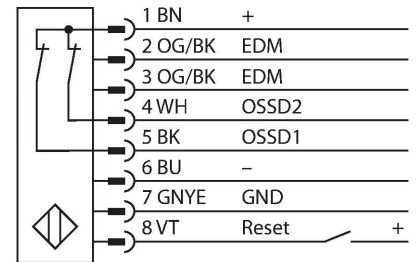

SLPP25-550P88

Personel güvenliği, ışık perdesi – Verici/Alıcı çifti

Teknik Veriler

Tip	SLPP25-550P88
Tanıt. no.	3083738
Optik veriler	
İşlev	ışık perdesi
İşık tipi	IR
Dalga boyu	850 nm
Optik çözünürlük	25 mm
Mesafe	100...7000 mm
Tarama alanı	550 mm
Huzme sayısı	28
Sessiz işlevi ile	hayır
Tarama Kodu	Ayarlanabilir
Elektrik verileri	
Çalışma voltajı	20...28 VDC
Kaçak dalgalanma	< 10 % U _{ss}
DC nominal çalışma akımı	≤ 210 mA
Yük akımı yok	≤ 275 mA
Maks. akım güvenli çıkışı	500 mA
Kısa devre koruması	evet
Ters kutup koruması	evet
Çıkış işlevi	2 x NK kontak, 2 x PNP
Güvenli yarı iletken çıkış sayısı	2
Tipik yanıt süresi	< 16.5 msn
Yeniden başlatma kilitli	evet
Körleme fonksiyonu	evet
Mekanik veriler	
Tasarım	Dikdörtgen, EZ-Screen LP

Kablo bağlantı şeması

Teknik Veriler

Boyutlar	26 x 28 x 549 mm
Gövde malzemesi	Metal, AL, Sarı polyester
Lens	plastik, akrilik
Cascadable	hayır
Elektriksel bağlantı	Konektörlü kablo, M12 x 1, 0.3 m
Çekirdek sayısı	8
Ortam sıcaklığı	0...+55 °C
IP Derecesi	IP65
Güç-açık göstergesi	LED, yeşil
Anahtarlama durumu	2-renkli LED, kırmızı
Testler/onaylar	
Titreşim direnci	10-55 Hz at 0.35 mm
Darbe testi	10 g at 16 ms (6000 cycles)
Onaylar	ENISO 13849-1:2008'e göre CE, cTUVus, PL e, IEC 61508'e göre SIL 3

İşlevsel prensip

Yüksek çözünürlüklü güvenlik ışık perdesi, kör noktası olmayan tek bir yerdeki verici ve alıcıdır. Sistem optik olarak senkronize edildiğinden, verici ile alıcı arasındaki kablo tesisatı gereksizdir. Alıcının güvenlik anahtarlama çıkışları doğrudan bir yük rölesine (örn. IM-TA9A) bağlanmakta ve tehlikeli makine çevriminin acil durdurması tetiklenmektedir. 2 kanallı izleme özelliği bulunan anahtarlama cihazı, farklı fazlalık tasarımı ve karşılıklı işlemci kontrolü, ISO 13849-1 uyarınca personel güvenliği kategorisi PLe ile uyumludur.