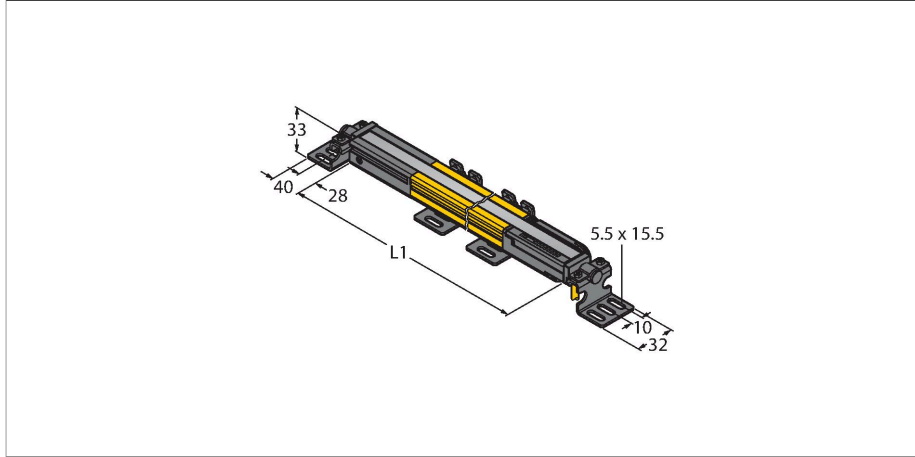

SLPP25-550P88

Personel güvenliği, ışık perdesi – Verici/Alıcı çifti

Teknik Veriler

Tip	SLPP25-550P88
Tanıt. no.	3083738
Optik veriler	
İşlev	ışık perdesi
İşık tipi	IR
Dalga boyu	850 nm
Optik çözünürlük	25 mm
Mesafe	100...7000 mm
Tarama alanı	550 mm
Huzme sayısı	28
Sessiz işlevi ile	hayır
Tarama Kodu	Ayarlanabilir
Elektrik verileri	
Çalışma voltajı	20...28 VDC
Kaçak dalgalanma	< 10 % U _{ss}
DC nominal çalışma akımı	≤ 210 mA
Yük akımı yok	≤ 275 mA
Maks. akım güvenli çıkışı	500 mA
Kısa devre koruması	evet
Ters kutup koruması	evet
Çıkış işlevi	2 x NK kontak, 2 x PNP
Güvenli yarı iletken çıkış sayısı	2
Tipik yanıt süresi	< 16.5 msn
Yeniden başlatma kilitli	evet
Körleme fonksiyonu	evet
Mekanik veriler	
Tasarım	Dikdörtgen, EZ-Screen LP

Özellikler

- Erkek uçlu M12 x 1, 8 telli, 300 mm kablo
- Koruma sınıfı IP65
- Kör noktası olmayan düz gövde
- DIP anahtarlarıyla ayarlama
- Çözünürlük azaltılabilir
- Körleme
- Çalışma gerilimi: 24 VDC ± %15
- Çözünürlük 25 mm
- Tarama alanı 550 mm (L1)
- EN ISO 13849-1:2008 uyarınca personel güvenliği Kat 4, PL e
- IEC 61496-1,-2 uyarınca Tip 4
- IEC 61508'e göre SIL 3

Kablo bağlantı şeması

Teknik Veriler

Boyutlar	26 x 28 x 549 mm
Gövde malzemesi	Metal, AL, Sarı polyester
Lens	plastik, akrilik
Cascadable	hayır
Elektriksel bağlantı	Konektörlü kablo, M12 x 1, 0.3 m
Çekirdek sayısı	8
Ortam sıcaklığı	0...+55 °C
IP Derecesi	IP65
Güç-açık göstergesi	LED, yeşil
Anahtarlama durumu	2-renkli LED, kırmızı
Testler/onaylar	
Titreşim direnci	10-55 Hz at 0.35 mm
Darbe testi	10 g at 16 ms (6000 cycles)
Onaylar	ENISO 13849-1:2008'e göre CE, cTUVus, PL e, IEC 61508'e göre SIL 3