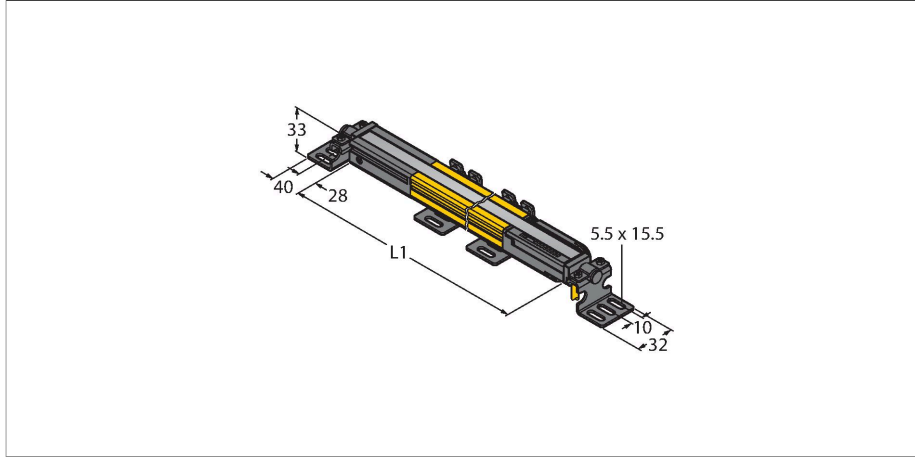

SLPP25-690P88

Personel güvenliği, ışık perdesi – Verici/Alıcı çifti

Teknik Veriler

Tip	SLPP25-690P88
Tanit. no.	3083739
Optik veriler	
İşlev	ışık perdesi
İşık tipi	IR
Dalga boyu	850 nm
Optik çözünürlük	25 mm
Mesafe	100...7000 mm
Tarama alanı	690 mm
Huzme sayısı	35
Sessiz işlevi ile	hayır
Tarama Kodu	Ayarlanabilir
Elektrik verileri	
Çalışma voltajı	20...28 VDC
Kaçak dalgalanma	< 10 % U _{ss}
DC nominal çalışma akımı	≤ 210 mA
Yük akımı yok	≤ 275 mA
Maks. akım güvenli çıkışı	500 mA
Kısa devre koruması	evet
Ters kutup koruması	evet
Çıkış işlevi	2 x NK kontak, 2 x PNP
Güvenli yarı iletken çıkış sayısı	2
Tipik yanıt süresi	< 19.5 msn
Yeniden başlatma kilitli	evet
Körleme fonksiyonu	evet
Mekanik veriler	
Tasarım	Dikdörtgen, EZ-Screen LP

Özellikler

- Erkek uçlu M12 x 1, 8 telli, 300 mm kablo
- Koruma sınıfı IP65
- Kör noktası olmayan düz gövde
- DIP anahtarlarıyla ayarlama
- Çözünürlük azaltılabilir
- Körleme
- Çalışma gerilimi: 24 VDC ± %15
- Çözünürlük 25 mm
- Tarama alanı 690 mm (L1)
- EN ISO 13849-1:2008 uyarınca personel güvenliği Kat 4, PL e
- IEC 61496-1,-2 uyarınca Tip 4
- IEC 61508'e göre SIL 3

Kablo bağlantı şeması

Teknik Veriler

Boyutlar	26 x 28 x 689 mm
Gövde malzemesi	Metal, AL, Sarı polyester
Lens	plastik, akrilik
Cascadable	hayır
Elektriksel bağlantı	Konektörlü kablo, M12 x 1, 0.3 m
Çekirdek sayısı	8
Ortam sıcaklığı	0...+55 °C
IP Derecesi	IP65
Güç-açık göstergesi	LED, yeşil
Anahtarlama durumu	2-renkli LED, kırmızı
Testler/onaylar	
Titreşim direnci	10-55 Hz at 0.35 mm
Darbe testi	10 g at 16 ms (6000 cycles)
Onaylar	ENISO 13849-1:2008'e göre CE, cTUVus, PL e, IEC 61508'e göre SIL 3