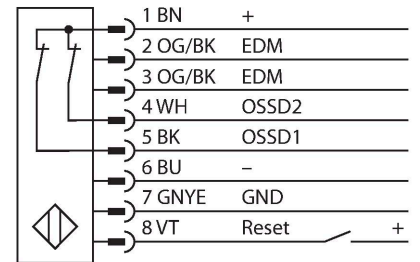

SLPP25-690P88

Personel güvenliği, ışık perdesi – Verici/Alıcı çifti

Teknik Veriler

Tip	SLPP25-690P88
Tanit. no.	3083739
Optik veriler	
İşlev	ışık perdesi
İşık tipi	IR
Dalga boyu	850 nm
Optik çözünürlük	25 mm
Mesafe	100...7000 mm
Tarama alanı	690 mm
Huzme sayısı	35
Sessiz işlevi ile	hayır
Tarama Kodu	Ayarlanabilir
Elektrik verileri	
Çalışma voltajı	20...28 VDC
Kaçak dalgalanma	< 10 % U _{ss}
DC nominal çalışma akımı	≤ 210 mA
Yük akımı yok	≤ 275 mA
Maks. akım güvenli çıkışı	500 mA
Kısa devre koruması	evet
Ters kutup koruması	evet
Çıkış işlevi	2 x NK kontak, 2 x PNP
Güvenli yarı iletken çıkış sayısı	2
Tipik yanıt süresi	< 19.5 msn
Yeniden başlatma kilitli	evet
Körleme fonksiyonu	evet
Mekanik veriler	
Tasarım	Dikdörtgen, EZ-Screen LP

Özellikler

- Erkek uçlu M12 x 1, 8 telli, 300 mm kablo
- Koruma sınıfı IP65
- Kör noktası olmayan düz gövde
- DIP anahtarlarıyla ayarlama
- Çözünürlük azaltılabilir
- Körleme
- Çalışma gerilimi: 24 VDC ± %15
- Çözünürlük 25 mm
- Tarama alanı 690 mm (L1)
- EN ISO 13849-1:2008 uyarınca personel güvenliği Kat 4, PL e
- IEC 61496-1,-2 uyarınca Tip 4
- IEC 61508'e göre SIL 3

Kablo bağlantı şeması

Teknik Veriler

Boyutlar	26 x 28 x 689 mm
Gövde malzemesi	Metal, AL, Sarı polyester
Lens	plastik, akrilik
Cascadable	hayır
Elektriksel bağlantı	Konektörlü kablo, M12 x 1, 0.3 m
Çekirdek sayısı	8
Ortam sıcaklığı	0...+55 °C
IP Derecesi	IP65
Güç-açık göstergesi	LED, yeşil
Anahtarlama durumu	2-renkli LED, kırmızı
Testler/onaylar	
Titreşim direnci	10-55 Hz at 0.35 mm
Darbe testi	10 g at 16 ms (6000 cycles)
Onaylar	ENISO 13849-1:2008'e göre CE, cTUVus, PL e, IEC 61508'e göre SIL 3