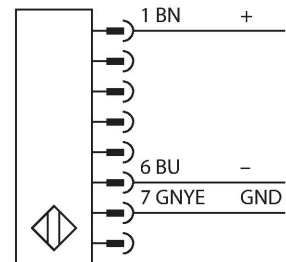

SLPP25-690P88

Personel güvenliği, ışık perdesi – Verici/Alıcı çifti

Teknik Veriler

Tip	SLPP25-690P88
Tanit. no.	3083739
Optik veriler	
İşlev	ışık perdesi
İşık tipi	IR
Dalga boyu	850 nm
Optik çözünürlük	25 mm
Mesafe	100...7000 mm
Tarama alanı	690 mm
Huzme sayısı	35
Sessiz işlevi ile	hayır
Tarama Kodu	Ayarlanabilir
Elektrik verileri	
Çalışma voltajı	20...28 VDC
Kaçak dalgalanma	< 10 % U _{ss}
DC nominal çalışma akımı	≤ 210 mA
Yük akımı yok	≤ 275 mA
Maks. akım güvenli çıkışı	500 mA
Kısa devre koruması	evet
Ters kutup koruması	evet
Çıkış işlevi	2 x NK kontak, 2 x PNP
Güvenli yarı iletken çıkış sayısı	2
Tipik yanıt süresi	< 19.5 msn
Yeniden başlatma kilitli	evet
Körleme fonksiyonu	evet
Mekanik veriler	
Tasarım	Dikdörtgen, EZ-Screen LP

Özellikler

- Erkek uçlu M12 x 1, 8 telli, 300 mm kablo
- Koruma sınıfı IP65
- Kör noktası olmayan düz gövde
- DIP anahtarlarıyla ayarlama
- Çözünürlük azaltılabilir
- Körleme
- Çalışma gerilimi: 24 VDC ± %15
- Çözünürlük 25 mm
- Tarama alanı 690 mm (L1)
- EN ISO 13849-1:2008 uyarınca personel güvenliği Kat 4, PL e
- IEC 61496-1,-2 uyarınca Tip 4
- IEC 61508'e göre SIL 3

Kablo bağlantı şeması

Teknik Veriler

Boyutlar	26 x 28 x 689 mm
Gövde malzemesi	Metal, AL, Sarı polyester
Lens	plastik, akrilik
Cascadable	hayır
Elektriksel bağlantı	Konektörlü kablo, M12 x 1, 0.3 m
Çekirdek sayısı	8
Ortam sıcaklığı	0...+55 °C
IP Derecesi	IP65
Güç-açık göstergesi	LED, yeşil
Anahtarlama durumu	2-renkli LED, kırmızı
Testler/onaylar	
Titreşim direnci	10-55 Hz at 0.35 mm
Darbe testi	10 g at 16 ms (6000 cycles)
Onaylar	ENISO 13849-1:2008'e göre CE, cTUVus, PL e, IEC 61508'e göre SIL 3