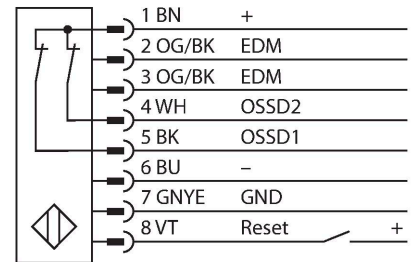

SLPP25-830P88

Personel güvenliği, ışık perdesi – Verici/Alıcı çifti

Teknik Veriler

Tip	SLPP25-830P88
Tanit. no.	3083740
Optik veriler	
İşlev	ışık perdesi
İşık tipi	IR
Dalga boyu	850 nm
Optik çözünürlük	25 mm
Mesafe	100...7000 mm
Tarama alanı	830 mm
Huzme sayısı	42
Sessiz işlevi ile	hayır
Tarama Kodu	Ayarlanabilir
Elektrik verileri	
Çalışma voltajı	20...28 VDC
Kaçak dalgalanma	< 10 % U _{ss}
DC nominal çalışma akımı	≤ 210 mA
Yük akımı yok	≤ 275 mA
Maks. akım güvenli çıkışı	500 mA
Kısa devre koruması	evet
Ters kutup koruması	evet
Çıkış işlevi	2 x NK kontak, 2 x PNP
Güvenli yarı iletken çıkış sayısı	2
Tipik yanıt süresi	< 22.5 msn
Yeniden başlatma kilitli	evet
Körleme fonksiyonu	evet
Mekanik veriler	
Tasarım	Dikdörtgen, EZ-Screen LP

Kablo bağlantı şeması

Teknik Veriler

Boyutlar	26 x 28 x 829 mm
Gövde malzemesi	Metal, AL, Sarı polyester
Lens	plastik, akrilik
Cascadable	hayır
Elektriksel bağlantı	Konektörlü kablo, M12 x 1, 0.3 m
Çekirdek sayısı	8
Ortam sıcaklığı	0...+55 °C
IP Derecesi	IP65
Güç-açık göstergesi	LED, yeşil
Anahtarlama durumu	2-renkli LED, kırmızı
Testler/onaylar	
Titreşim direnci	10-55 Hz at 0.35 mm
Darbe testi	10 g at 16 ms (6000 cycles)
Onaylar	ENISO 13849-1:2008'e göre CE, cTUVus, PL e, IEC 61508'e göre SIL 3

İşlevsel prensip

Yüksek çözünürlüklü güvenlik ışık perdesi, kör noktası olmayan tek bir yerdeki verici ve alıcıdır. Sistem optik olarak senkronize edildiğinden, verici ile alıcı arasındaki kablo tesisatı gereksizdir. Alıcının güvenlik anahtarlama çıkışları doğrudan bir yük rölesine (örn. IM-TA9A) bağlanmakta ve tehlikeli makine çevriminin acil durdurması tetiklenmektedir. 2 kanallı izleme özelliği bulunan anahtarlama cihazı, farklı fazlalık tasarımı ve karşılıklı işlemci kontrolü, ISO 13849-1 uyarınca personel güvenliği kategorisi PLe ile uyumludur.