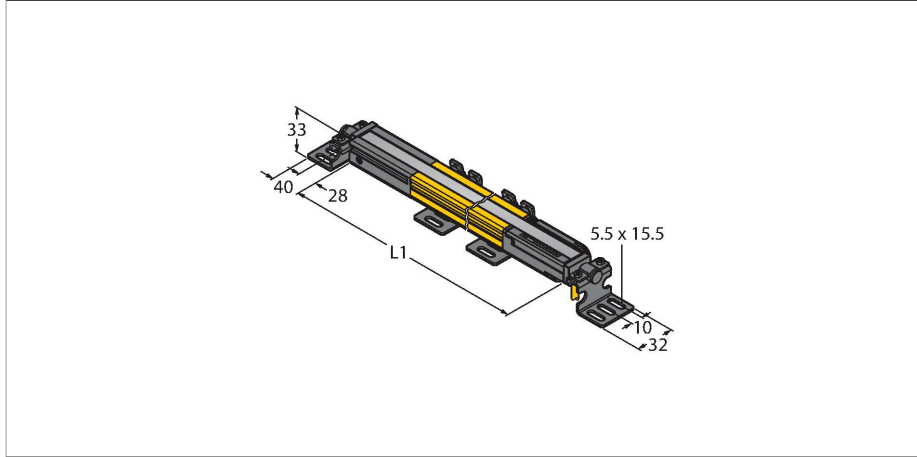

SLPP25-830P88

Personel güvenliği, ışık perdesi – Verici/Alıcı çifti

Teknik Veriler

Tip	SLPP25-830P88
Tanit. no.	3083740
Optik veriler	
İşlev	ışık perdesi
İşık tipi	IR
Dalga boyu	850 nm
Optik çözünürlük	25 mm
Mesafe	100...7000 mm
Tarama alanı	830 mm
Huzme sayısı	42
Sessiz işlevi ile	hayır
Tarama Kodu	Ayarlanabilir
Elektrik verileri	
Çalışma voltajı	20...28 VDC
Kaçak dalgalanma	< 10 % U _{ss}
DC nominal çalışma akımı	≤ 210 mA
Yük akımı yok	≤ 275 mA
Maks. akım güvenli çıkışı	500 mA
Kısa devre koruması	evet
Ters kutup koruması	evet
Çıkış işlevi	2 x NK kontak, 2 x PNP
Güvenli yarı iletken çıkış sayısı	2
Tipik yanıt süresi	< 22.5 msn
Yeniden başlatma kilitli	evet
Körleme fonksiyonu	evet
Mekanik veriler	
Tasarım	Dikdörtgen, EZ-Screen LP

Özellikler

- Erkek uçlu M12 x 1, 8 telli, 300 mm kablo
- Koruma sınıfı IP65
- Kör noktası olmayan düz gövde
- DIP anahtarlarıyla ayarlama
- Çözünürlük azaltılabilir
- Körleme
- Çalışma gerilimi: 24 VDC ± %15
- Çözünürlük 25 mm
- Tarama alanı 830 mm (L1)
- EN ISO 13849-1:2008 uyarınca personel güvenliği Kat 4, PL e
- IEC 61496-1,-2 uyarınca Tip 4
- IEC 61508'e göre SIL 3

Kablo bağlantı şeması

Teknik Veriler

Boyutlar	26 x 28 x 829 mm
Gövde malzemesi	Metal, AL, Sarı polyester
Lens	plastik, akrilik
Cascadable	hayır
Elektriksel bağlantı	Konektörlü kablo, M12 x 1, 0.3 m
Çekirdek sayısı	8
Ortam sıcaklığı	0...+55 °C
IP Derecesi	IP65
Güç-açık göstergesi	LED, yeşil
Anahtarlama durumu	2-renkli LED, kırmızı
Testler/onaylar	
Titreşim direnci	10-55 Hz at 0.35 mm
Darbe testi	10 g at 16 ms (6000 cycles)
Onaylar	ENISO 13849-1:2008'e göre CE, cTUVus, PL e, IEC 61508'e göre SIL 3