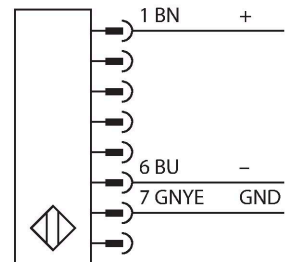

SLPP25-830P88

Personel güvenliği, ışık perdesi – Verici/Alıcı çifti

Teknik Veriler

Tip	SLPP25-830P88
Tanit. no.	3083740
Optik veriler	
İşlev	ışık perdesi
İşık tipi	IR
Dalga boyu	850 nm
Optik çözünürlük	25 mm
Mesafe	100...7000 mm
Tarama alanı	830 mm
Huzme sayısı	42
Sessiz işlevi ile	hayır
Tarama Kodu	Ayarlanabilir
Elektrik verileri	
Çalışma voltajı	20...28 VDC
Kaçak dalgalanma	< 10 % U _{ss}
DC nominal çalışma akımı	≤ 210 mA
Yük akımı yok	≤ 275 mA
Maks. akım güvenli çıkışı	500 mA
Kısa devre koruması	evet
Ters kutup koruması	evet
Çıkış işlevi	2 x NK kontak, 2 x PNP
Güvenli yarı iletken çıkış sayısı	2
Tipik yanıt süresi	< 22.5 msn
Yeniden başlatma kilitli	evet
Körleme fonksiyonu	evet
Mekanik veriler	
Tasarım	Dikdörtgen, EZ-Screen LP

Özellikler

- Erkek uçlu M12 x 1, 8 telli, 300 mm kablo
- Koruma sınıfı IP65
- Kör noktası olmayan düz gövde
- DIP anahtarlarıyla ayarlama
- Çözünürlük azaltılabilir
- Körleme
- Çalışma gerilimi: 24 VDC ± %15
- Çözünürlük 25 mm
- Tarama alanı 830 mm (L1)
- EN ISO 13849-1:2008 uyarınca personel güvenliği Kat 4, PL e
- IEC 61496-1,-2 uyarınca Tip 4
- IEC 61508'e göre SIL 3

Kablo bağlantı şeması

Teknik Veriler

Boyutlar	26 x 28 x 829 mm
Gövde malzemesi	Metal, AL, Sarı polyester
Lens	plastik, akrilik
Cascadable	hayır
Elektriksel bağlantı	Konektörlü kablo, M12 x 1, 0.3 m
Çekirdek sayısı	8
Ortam sıcaklığı	0...+55 °C
IP Derecesi	IP65
Güç-açık göstergesi	LED, yeşil
Anahtarlama durumu	2-renkli LED, kırmızı
Testler/onaylar	
Titreşim direnci	10-55 Hz at 0.35 mm
Darbe testi	10 g at 16 ms (6000 cycles)
Onaylar	ENISO 13849-1:2008'e göre CE, cTUVus, PL e, IEC 61508'e göre SIL 3