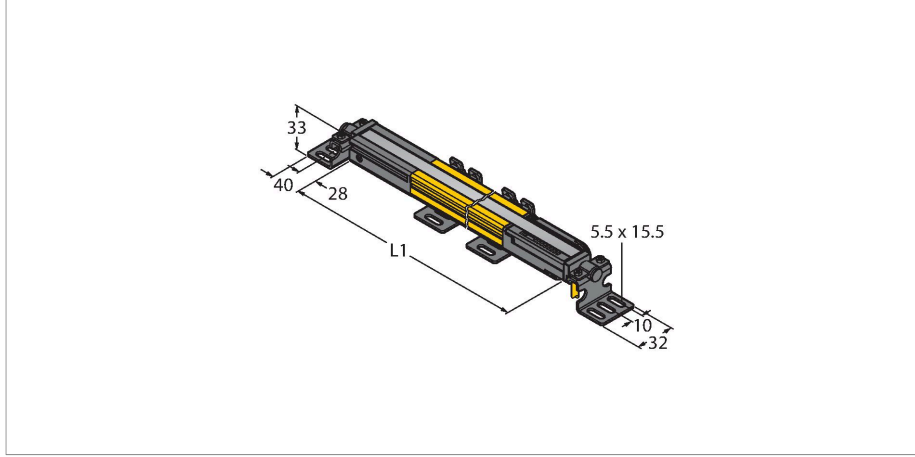

SLPP25-970P88

Personel güvenliği, ışık perdesi – Verici/Alıcı çifti

Teknik Veriler

Tip	SLPP25-970P88
Tanıt. no.	3083741
Optik veriler	
İşlev	ışık perdesi
İşık tipi	IR
Dalga boyu	850 nm
Optik çözünürlük	25 mm
Mesafe	100...7000 mm
Tarama alanı	970 mm
Huzme sayısı	49
Sessiz işlevi ile	hayır
Tarama Kodu	Ayarlanabilir
Elektrik verileri	
Çalışma voltajı	20...28 VDC
Kaçak dalgalanma	< 10 % U _{ss}
DC nominal çalışma akımı	≤ 210 mA
Yük akımı yok	≤ 275 mA
Maks. akım güvenli çıkışı	500 mA
Kısa devre koruması	evet
Ters kutup koruması	evet
Çıkış işlevi	2 x NK kontak, 2 x PNP
Güvenli yarı iletken çıkış sayısı	2
Tipik yanıt süresi	< 25.5 msn
Yeniden başlatma kilitli	evet
Körleme fonksiyonu	evet
Mekanik veriler	
Tasarım	Dikdörtgen, EZ-Screen LP

Özellikler

- Erkek uçlu M12 x 1, 8 telli, 300 mm kablo
- Koruma sınıfı IP65
- Kör noktası olmayan düz gövde
- DIP anahtarlarıyla ayarlama
- Çözünürlük azaltılabilir
- Körleme
- Çalışma gerilimi: 24 VDC ± %15
- Çözünürlük 25 mm
- Tarama alanı 970 mm (L1)
- EN ISO 13849-1:2008 uyarınca personel güvenliği Kat 4, PL e
- IEC 61496-1,-2 uyarınca Tip 4
- IEC 61508'e göre SIL 3

Kablo bağlantı şeması

Teknik Veriler

Boyutlar	26 x 28 x 969 mm
Gövde malzemesi	Metal, AL, Sarı polyester
Lens	plastik, akrilik
Cascadable	hayır
Elektriksel bağlantı	Konektörlü kablo, M12 x 1, 0.3 m
Çekirdek sayısı	8
Ortam sıcaklığı	0...+55 °C
IP Derecesi	IP65
Güç-açık göstergesi	LED, yeşil
Anahtarlama durumu	2-renkli LED, kırmızı
Testler/onaylar	
Titreşim direnci	10-55 Hz at 0.35 mm
Darbe testi	10 g at 16 ms (6000 cycles)
Onaylar	ENISO 13849-1:2008'e göre CE, cTUVus, PL e, IEC 61508'e göre SIL 3