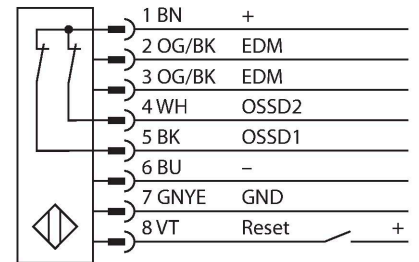

SLPP25-970P88

Personel güvenliği, ışık perdesi – Verici/Alıcı çifti

Teknik Veriler

Tip	SLPP25-970P88
Tanıt. no.	3083741
Optik veriler	
İşlev	ışık perdesi
İşık tipi	IR
Dalga boyu	850 nm
Optik çözünürlük	25 mm
Mesafe	100...7000 mm
Tarama alanı	970 mm
Huzme sayısı	49
Sessiz işlevi ile	hayır
Tarama Kodu	Ayarlanabilir
Elektrik verileri	
Çalışma voltajı	20...28 VDC
Kaçak dalgalanma	< 10 % U _{ss}
DC nominal çalışma akımı	≤ 210 mA
Yük akımı yok	≤ 275 mA
Maks. akım güvenli çıkışı	500 mA
Kısa devre koruması	evet
Ters kutup koruması	evet
Çıkış işlevi	2 x NK kontak, 2 x PNP
Güvenli yarı iletken çıkış sayısı	2
Tipik yanıt süresi	< 25.5 msn
Yeniden başlatma kilitli	evet
Körleme fonksiyonu	evet
Mekanik veriler	
Tasarım	Dikdörtgen, EZ-Screen LP

Özellikler

- Erkek uçlu M12 x 1, 8 telli, 300 mm kablo
- Koruma sınıfı IP65
- Kör noktası olmayan düz gövde
- DIP anahtarlarıyla ayarlama
- Çözünürlük azaltılabilir
- Körleme
- Çalışma gerilimi: 24 VDC ± %15
- Çözünürlük 25 mm
- Tarama alanı 970 mm (L1)
- EN ISO 13849-1:2008 uyarınca personel güvenliği Kat 4, PL e
- IEC 61496-1,-2 uyarınca Tip 4
- IEC 61508'e göre SIL 3

Kablo bağlantı şeması

Teknik Veriler

Boyutlar	26 x 28 x 969 mm
Gövde malzemesi	Metal, AL, Sarı polyester
Lens	plastik, akrilik
Cascadable	hayır
Elektriksel bağlantı	Konektörlü kablo, M12 x 1, 0.3 m
Çekirdek sayısı	8
Ortam sıcaklığı	0...+55 °C
IP Derecesi	IP65
Güç-açık göstergesi	LED, yeşil
Anahtarlama durumu	2-renkli LED, kırmızı
Testler/onaylar	
Titreşim direnci	10-55 Hz at 0.35 mm
Darbe testi	10 g at 16 ms (6000 cycles)
Onaylar	ENISO 13849-1:2008'e göre CE, cTUVus, PL e, IEC 61508'e göre SIL 3