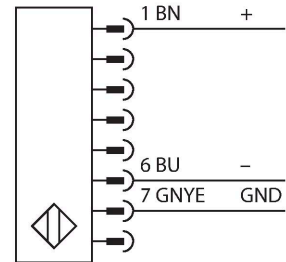

SLPP25-970P88

Personel güvenliği, ışık perdesi – Verici/Alıcı çifti

Teknik Veriler

Tip	SLPP25-970P88
Tanıt. no.	3083741
Optik veriler	
İşlev	ışık perdesi
İşık tipi	IR
Dalga boyu	850 nm
Optik çözünürlük	25 mm
Mesafe	100...7000 mm
Tarama alanı	970 mm
Huzme sayısı	49
Sessiz işlevi ile	hayır
Tarama Kodu	Ayarlanabilir
Elektrik verileri	
Çalışma voltajı	20...28 VDC
Kaçak dalgalanma	< 10 % U _{ss}
DC nominal çalışma akımı	≤ 210 mA
Yük akımı yok	≤ 275 mA
Maks. akım güvenli çıkışı	500 mA
Kısa devre koruması	evet
Ters kutup koruması	evet
Çıkış işlevi	2 x NK kontak, 2 x PNP
Güvenli yarı iletken çıkış sayısı	2
Tipik yanıt süresi	< 25.5 msn
Yeniden başlatma kilitli	evet
Körleme fonksiyonu	evet
Mekanik veriler	
Tasarım	Dikdörtgen, EZ-Screen LP

Özellikler

- Erkek uçlu M12 x 1, 8 telli, 300 mm kablo
- Koruma sınıfı IP65
- Kör noktası olmayan düz gövde
- DIP anahtarlarıyla ayarlama
- Çözünürlük azaltılabilir
- Körleme
- Çalışma gerilimi: 24 VDC ± %15
- Çözünürlük 25 mm
- Tarama alanı 970 mm (L1)
- EN ISO 13849-1:2008 uyarınca personel güvenliği Kat 4, PL e
- IEC 61496-1,-2 uyarınca Tip 4
- IEC 61508'e göre SIL 3

Kablo bağlantı şeması

Teknik Veriler

Boyutlar	26 x 28 x 969 mm
Gövde malzemesi	Metal, AL, Sarı polyester
Lens	plastik, akrilik
Cascadable	hayır
Elektriksel bağlantı	Konektörlü kablo, M12 x 1, 0.3 m
Çekirdek sayısı	8
Ortam sıcaklığı	0...+55 °C
IP Derecesi	IP65
Güç-açık göstergesi	LED, yeşil
Anahtarlama durumu	2-renkli LED, kırmızı
Testler/onaylar	
Titreşim direnci	10-55 Hz at 0.35 mm
Darbe testi	10 g at 16 ms (6000 cycles)
Onaylar	ENISO 13849-1:2008'e göre CE, cTUVus, PL e, IEC 61508'e göre SIL 3