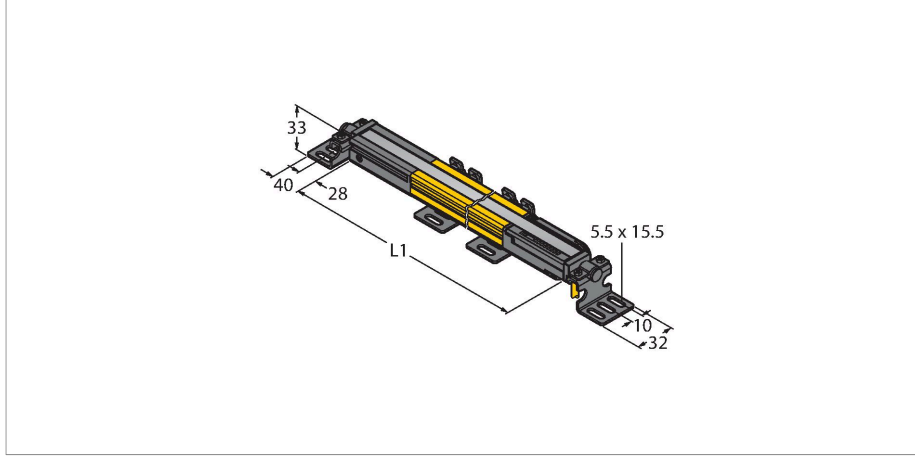

### Teknik Veriler

Tip	SLPP25-1110P88
Tanit. no.	3083742
<b>Optik veriler</b>	
İşlev	ışık perdesi
İşık tipi	IR
Dalga boyu	850 nm
Optik çözünürlük	25 mm
Mesafe	100...7000 mm
Tarama alanı	1110 mm
Huzme sayısı	56
Sessiz işlevi ile	hayır
Tarama Kodu	Ayarlanabilir
<b>Elektrik verileri</b>	
Çalışma voltajı	20...28 VDC
Kaçak dalgalanma	< 10 % U <sub>ss</sub>
DC nominal çalışma akımı	≤ 210 mA
Yük akımı yok	≤ 275 mA
Maks. akım güvenli çıkışı	500 mA
Kısa devre koruması	evet
Ters kutup koruması	evet
Çıkış işlevi	2 x NK kontak, 2 x PNP
Güvenli yarı iletken çıkış sayısı	2
Tipik yanıt süresi	< 28.5 msn
Yeniden başlatma kilitli	evet
Körleme fonksiyonu	evet
<b>Mekanik veriler</b>	
Tasarım	Dikdörtgen, EZ-Screen LP

### Özellikler

- Erkek uçlu M12 x 1, 8 telli, 300 mm kablo
- Koruma sınıfı IP65
- Kör noktası olmayan düz gövde
- DIP anahtarlarla ayarlama
- Çözünürlük azaltılabilir
- Körleme
- Çalışma gerilimi: 24 VDC ± %15
- Çözünürlük 25 mm
- Tarama alanı 1110 mm (L1)
- EN ISO 13849-1:2008 uyarınca personel güvenliği Kat 4, PL e
- IEC 61496-1,-2 uyarınca Tip 4
- IEC 61508'e göre SIL 3

## Teknik Veriler

Boyutlar	26 x 28 x 1108 mm
Gövde malzemesi	Metal, AL, Sarı polyester
Lens	plastik, akrilik
Cascadable	hayır
Elektriksel bağlantı	Konektörlü kablo, M12 x 1, 0.3 m
Çekirdek sayısı	8
Ortam sıcaklığı	0...+55 °C
IP Derecesi	IP65
Güç-açık göstergesi	LED, yeşil
Anahtarlama durumu	2-renkli LED, kırmızı
<b>Testler/onaylar</b>	
Titreşim direnci	10-55 Hz at 0.35 mm
Darbe testi	10 g at 16 ms (6000 cycles)
Onaylar	ENISO 13849-1:2008'e göre CE, cTUVus, PL e, IEC 61508'e göre SIL 3