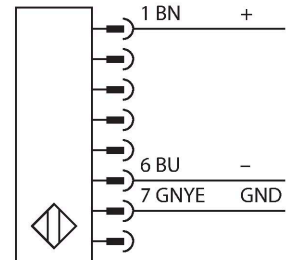

## Personel güvenliği, ışık perdesi – Verici/Alıcı çifti

### Teknik Veriler

Tip	SLPP25-1110P88
Tanit. no.	3083742
<b>Optik veriler</b>	
İşlev	ışık perdesi
İşık tipi	IR
Dalga boyu	850 nm
Optik çözünürlük	25 mm
Mesafe	100...7000 mm
Tarama alanı	1110 mm
Huzme sayısı	56
Sessiz işlevi ile	hayır
Tarama Kodu	Ayarlanabilir
<b>Elektrik verileri</b>	
Çalışma voltajı	20...28 VDC
Kaçak dalgalanma	< 10 % U <sub>ss</sub>
DC nominal çalışma akımı	≤ 210 mA
Yük akımı yok	≤ 275 mA
Maks. akım güvenli çıkışı	500 mA
Kısa devre koruması	evet
Ters kutup koruması	evet
Çıkış işlevi	2 x NK kontak, 2 x PNP
Güvenli yarı iletken çıkış sayısı	2
Tipik yanıt süresi	< 28.5 msn
Yeniden başlatma kilitli	evet
Körleme fonksiyonu	evet
<b>Mekanik veriler</b>	
Tasarım	Dikdörtgen, EZ-Screen LP

### Özellikler

- Erkek uçlu M12 x 1, 8 telli, 300 mm kablo
- Koruma sınıfı IP65
- Kör noktası olmayan düz gövde
- DIP anahtarlarla ayarlama
- Çözünürlük azaltılabilir
- Körleme
- Çalışma gerilimi: 24 VDC ± %15
- Çözünürlük 25 mm
- Tarama alanı 1110 mm (L1)
- EN ISO 13849-1:2008 uyarınca personel güvenliği Kat 4, PL e
- IEC 61496-1,-2 uyarınca Tip 4
- IEC 61508'e göre SIL 3

## Teknik Veriler

Boyutlar	26 x 28 x 1108 mm
Gövde malzemesi	Metal, AL, Sarı polyester
Lens	plastik, akrilik
Cascadable	hayır
Elektriksel bağlantı	Konektörlü kablo, M12 x 1, 0.3 m
Çekirdek sayısı	8
Ortam sıcaklığı	0...+55 °C
IP Derecesi	IP65
Güç-açık göstergesi	LED, yeşil
Anahtarlama durumu	2-renkli LED, kırmızı
<b>Testler/onaylar</b>	
Titreşim direnci	10-55 Hz at 0.35 mm
Darbe testi	10 g at 16 ms (6000 cycles)
Onaylar	ENISO 13849-1:2008'e göre CE, cTUVus, PL e, IEC 61508'e göre SIL 3