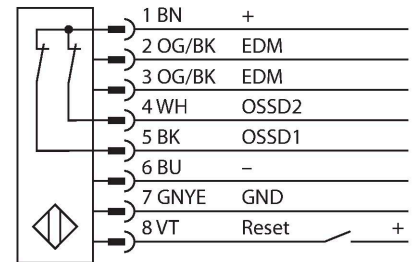

## Personel güvenliği, ışık perdesi – Verici/Alıcı çifti

### Teknik Veriler

Tip	SLPP25-1110P88
Tanit. no.	3083742
<b>Optik veriler</b>	
İşlev	ışık perdesi
İşık tipi	IR
Dalga boyu	850 nm
Optik çözünürlük	25 mm
Mesafe	100...7000 mm
Tarama alanı	1110 mm
Huzme sayısı	56
Sessiz işlevi ile	hayır
Tarama Kodu	Ayarlanabilir
<b>Elektrik verileri</b>	
Çalışma voltajı	20...28 VDC
Kaçak dalgalanma	< 10 % U <sub>ss</sub>
DC nominal çalışma akımı	≤ 210 mA
Yük akımı yok	≤ 275 mA
Maks. akım güvenli çıkışı	500 mA
Kısa devre koruması	evet
Ters kutup koruması	evet
Çıkış işlevi	2 x NK kontak, 2 x PNP
Güvenli yarı iletken çıkış sayısı	2
Tipik yanıt süresi	< 28.5 msn
Yeniden başlatma kilitli	evet
Körleme fonksiyonu	evet
<b>Mekanik veriler</b>	
Tasarım	Dikdörtgen, EZ-Screen LP

### Özellikler

- Erkek uçlu M12 x 1, 8 telli, 300 mm kablo
- Koruma sınıfı IP65
- Kör noktası olmayan düz gövde
- DIP anahtarlarla ayarlama
- Çözünürlük azaltılabilir
- Körleme
- Çalışma gerilimi: 24 VDC ± %15
- Çözünürlük 25 mm
- Tarama alanı 1110 mm (L1)
- EN ISO 13849-1:2008 uyarınca personel güvenliği Kat 4, PL e
- IEC 61496-1,-2 uyarınca Tip 4
- IEC 61508'e göre SIL 3

## Teknik Veriler

Boyutlar	26 x 28 x 1108 mm
Gövde malzemesi	Metal, AL, Sarı polyester
Lens	plastik, akrilik
Cascadable	hayır
Elektriksel bağlantı	Konektörlü kablo, M12 x 1, 0.3 m
Çekirdek sayısı	8
Ortam sıcaklığı	0...+55 °C
IP Derecesi	IP65
Güç-açık göstergesi	LED, yeşil
Anahtarlama durumu	2-renkli LED, kırmızı
<b>Testler/onaylar</b>	
Titreşim direnci	10-55 Hz at 0.35 mm
Darbe testi	10 g at 16 ms (6000 cycles)
Onaylar	ENISO 13849-1:2008'e göre CE, cTUVus, PL e, IEC 61508'e göre SIL 3