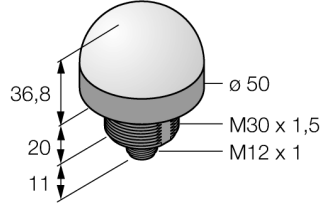

**LED gösterge  
uyarı ışığı  
K50LNBXXPQ**

- Çok yönlü LED ekran
- ATEX kategori II 3 G, Ex bölgesi 2
- ATEX kategori II 3 D, Ex bölgesi 22
- Ayrıca kontrol edilebilir
- Mekanik vidalı dış M30 x 1,5
- Koruma sınıfları IP67 / IP69K
- Monokrom: Mavi (COL 1)
- Erkek M12 x 1
- Çalışma gerilimi 10...30 VDC
- İlgili ekipmanla birlikte daima yalnızca bir rengin kontrol edilmesi öngörülür.

**Kablo Bağlantı Şeması**

<b>Tip kodu</b>	K50LNBXXPQ
İdent no.	3087283
<b>Purpose</b>	LED gösterge ışığı
İşlev	spot lamba
Cascadable	hayır
Tasarım	Silindirik, dişli
Konektör ataması	K50L
Gövde malzemesi	Plastik, PC, Siyah
Window material	Polikarbonat, diffuse
Kablo Kılıf Malzemesi	PVC
LED kullanım ömrü (L70)	50000 h
IP Derecesi	IP67 / IP69K
Ortam sıcaklığı	-40...+50 °C
Relative humidity	0...95%
MTTF	249 yılı SN 29500'e uygun (Ed. 99) 40 °C
Onaylar	CE, IECEx
<b>Çalışma voltajı</b>	10...30 VDC
DC nominal çalışma akımı	≤ 40 mA
Tipik yanıt süresi	< 1 msn
Elektriksel bağlantı	Konektörler, M12 x 1
<b>Işık tipi</b>	mavi
Dimmable	hayır