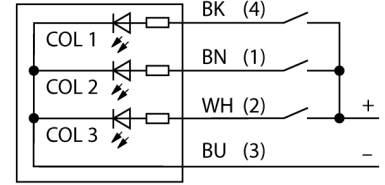

**LED gösterge  
uyarı ışığı  
K50LNBXXPQ**

- Çok yönlü LED ekran
- ATEX kategori II 3 G, Ex bölgesi 2
- ATEX kategori II 3 D, Ex bölgesi 22
- Ayrıca kontrol edilebilir
- Mekanik vidalı dış M30 x 1,5
- Koruma sınıfları IP67 / IP69K
- Monokrom: Mavi (COL 1)
- Erkek M12 x 1
- Çalışma gerilimi 10...30 VDC
- İlgili ekipmanla birlikte daima yalnızca bir rengin kontrol edilmesi öngörülür.

**Kablo Bağlantı Şeması**

<b>Tip kodu</b>	K50LNBXXPQ
İdent no.	3087283
<b>Purpose</b>	LED gösterge ışığı
İşlev	spot lamba
Cascadable	hayır
Tasarım	Silindirik, dişli
Konektör ataması	K50L
Gövde malzemesi	Plastik, PC, Siyah
Window material	Polikarbonat, diffuse
Kablo Kılıf Malzemesi	PVC
LED kullanım ömrü (L70)	50000 h
IP Derecesi	IP67 / IP69K
Ortam sıcaklığı	-40...+50 °C
Relative humidity	0...95%
MTTF	249 yılı SN 29500'e uygun (Ed. 99) 40 °C
Onaylar	CE, IECEx
<b>Çalışma voltajı</b>	10...30 VDC
DC nominal çalışma akımı	≤ 40 mA
Tipik yanıt süresi	< 1 msn
Elektriksel bağlantı	Konektörler, M12 x 1
<b>Işık tipi</b>	mavi
Dimmable	hayır