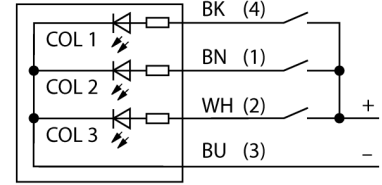

**LED gösterge
uyarı ışığı
K50LNWXXPQ**

- Çok yönlü LED ekran
- ATEX kategori II 3 G, Ex bölgesi 2
- ATEX kategori II 3 D, Ex bölgesi 22
- Ayrıca kontrol edilebilir
- Mekanik vidalı dış M30 x 1,5
- Koruma sınıfları IP67 / IP69K
- Monokrom: Beyaz (COL 1)
- Erkek M12 x 1
- Çalışma gerilimi 10...30 VDC
- İlgili ekipmanla birlikte daima yalnızca bir rengin kontrol edilmesi öngörülür.

Kablo Bağlantı Şeması

Tip kodu	K50LNWXXPQ
İdent no.	3087284
Purpose	LED gösterge ışığı
İşlev	spot lamba
Cascadable	hayır
Tasarım	Silindirik, dişli
Konektör ataması	K50L
Gövde malzemesi	Plastik, PC, Siyah
Window material	Polikarbonat, diffuse
Kablo Kılıf Malzemesi	PVC
LED kullanım ömrü (L70)	50000 h
IP Derecesi	IP67 / IP69K
Ortam sıcaklığı	-40...+50 °C
Relative humidity	0...95%
MTTF	249 yılı SN 29500'e uygun (Ed. 99) 40 °C
Onaylar	CE, IECEx
Çalışma voltajı	10...30 VDC
DC nominal çalışma akımı	≤ 40 mA
Tipik yanıt süresi	< 1 msn
Elektriksel bağlantı	Konektörler, M12 x 1
Işık tipi	beyaz
Dimmable	hayır