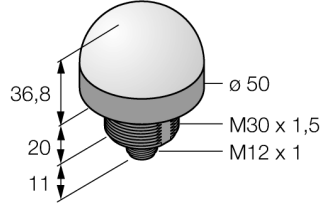

**LED gösterge
uyarı ışığı
K50LNWXXPQ**

- Çok yönlü LED ekran
- ATEX kategori II 3 G, Ex bölgesi 2
- ATEX kategori II 3 D, Ex bölgesi 22
- Ayrıca kontrol edilebilir
- Mekanik vidalı dış M30 x 1,5
- Koruma sınıfları IP67 / IP69K
- Monokrom: Beyaz (COL 1)
- Erkek M12 x 1
- Çalışma gerilimi 10...30 VDC
- İlgili ekipmanla birlikte daima yalnızca bir rengin kontrol edilmesi öngörülür.

Kablo Bağlantı Şeması

Tip kodu	K50LNWXXPQ
İdent no.	3087284
Purpose	LED gösterge ışığı
İşlev	spot lamba
Cascadable	hayır
Tasarım	Silindirik, dişli
Konektör ataması	K50L
Gövde malzemesi	Plastik, PC, Siyah
Window material	Polikarbonat, diffuse
Kablo Kılıf Malzemesi	PVC
LED kullanım ömrü (L70)	50000 h
IP Derecesi	IP67 / IP69K
Ortam sıcaklığı	-40...+50 °C
Relative humidity	0...95%
MTTF	249 yılı SN 29500'e uygun (Ed. 99) 40 °C
Onaylar	CE, IECEx
Çalışma voltajı	10...30 VDC
DC nominal çalışma akımı	≤ 40 mA
Tipik yanıt süresi	< 1 msn
Elektriksel bağlantı	Konektörler, M12 x 1
Işık tipi	beyaz
Dimmable	hayır