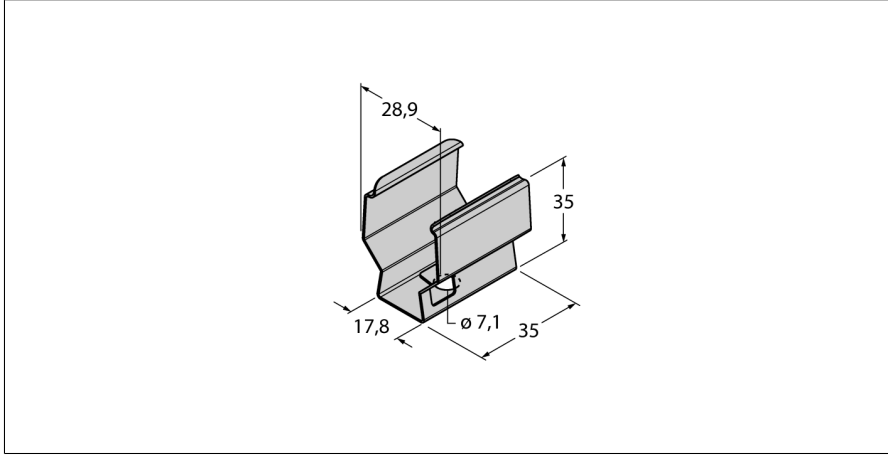

**Aksesuarlar
montaj braketi
SMBWLS28SP**

- WLS28 serisi çalışma ışıkları için
- Paslanmaz çelik
- 2 şipşak montaj braketli kit

Tip kodu
İdent no.

SMBWLS28SP
3088063