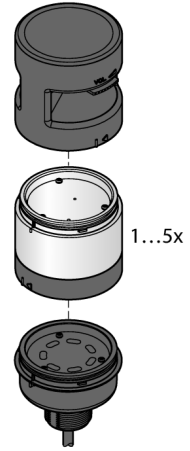

## LED gösterge Modüler sinyal ışığı Renk segmenti SG-TL70-R

- Plastik gövde, siyah
- Koruma sınıfı IP65 (monte)
- Monokrom: Kırmızı
- Kalıcı ve yanıp sönme fonksiyonu arasında değiştirilebilir
- Çalışma gerilimi: 12...30 VDC
- Girişler: PNP/NPN

### İşlevsel prensip

Dayanıklı çok işlevli kule ışıklarının birçok çeşidi mevcuttur ve kolayca montaj edilir. Her kule beş renk segmentine kadar ve isteğe bağlı olarak bir çağrı cihazından oluşturulabilir. Tüm segmentler DIP anahtarlarıyla yapılandırılabilir.

<b>Tip kodu</b>	SG-TL70-R
İdent no.	3092213
<b>Purpose</b>	LED gösterge ışığı
İşlev	kule ışığı
Cascadable	hayır
Tasarım	Dikdörtgen
Konektör ataması	TL70
Gövde malzemesi	Plastik, PC, Siyah
Window material	Polikarbonat, diffuse
LED kullanım ömrü (L70)	50000 h
IP Derecesi	IP65
Ortam sıcaklığı	-40...+50 °C
Relative humidity	0...95%
Onaylar	CE, UL listeli
<b>Çalışma voltajı</b>	12...30 VDC
DC nominal çalışma akımı	≤ 420 mA
Tipik yanıt süresi	< 180 msn
<b>Işık tipi</b>	kırmızı
Dalga boyu	625 nm
Luminous flux lumen	40 lm
Dimmable	hayır

**LED gösterge**  
**Modüler sinyal ışığı**  
**Renk segmenti**  
**SG-TL70-R****Function accessories**

Tip kodu	İdent no.	Açıklama	Ölçekli çizim
B-TL70-5	3092223	TL70 ana modülü, siyah, kablo, 5 telli, 2 m, 4 segment bağlantısı mümkündür	
B-TL70-8	3092224	TL70 ana modülü, siyah, kablo, 8 telli, 2 m, 6 segment bağlantısı mümkündür	
B-TL70-Q5	3092226	TL70 ana modülü, siyah, konektör, 5 telli, M12 x 1, 4 segment bağlantısı mümkündür	
B-TL70-Q8	3092227	TL70 ana modülü, siyah, konektör, 8 telli, M12 x 1, 6 segment bağlantısı mümkündür	