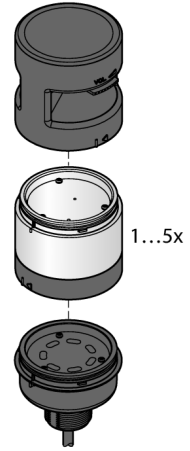

**LED gösterge
Modüler sinyal ışığı
Renk segmenti
SG-TL70-W**

- Plastik gövde, siyah
- Koruma sınıfı IP65 (monte)
- Monokrom: Beyaz
- Kalıcı ve yanıp sönme fonksiyonu arasında değiştirilebilir
- Çalışma gerilimi: 12...30 VDC
- Girişler: PNP/NPN

İşlevsel prensip

Dayanıklı çok işlevli kule ışıklarının birçok çeşidi mevcuttur ve kolayca montaj edilir. Her kule beş renk segmentine kadar ve isteğe bağlı olarak bir çağrı cihazından oluşturulabilir. Tüm segmentler DIP anahtarlarıyla yapılandırılabilir.

Tip kodu	SG-TL70-W
İdent no.	3092215
Purpose	LED gösterge ışığı
İşlev	kule ışığı
Cascadable	hayır
Tasarım	Dikdörtgen
Konektör ataması	TL70
Gövde malzemesi	Plastik, PC, Siyah
Window material	Polikarbonat, diffuse
LED kullanım ömrü (L70)	50000 h
IP Derecesi	IP65
Ortam sıcaklığı	-40...+50 °C
Relative humidity	0...95%
Onaylar	CE, UL listeli
Çalışma voltajı	12...30 VDC
DC nominal çalışma akımı	≤ 420 mA
Tipik yanıt süresi	< 180 msn
İşık tipi	beyaz
Color temperature	5000K
Luminous flux lumen	125 lm
Dimmable	hayır

LED gösterge
Modüler sinyal ışığı
Renk segmenti
SG-TL70-W**Function accessories**

Tip kodu	İdent no.	Açıklama	Ölçekli çizim
B-TL70-5	3092223	TL70 ana modülü, siyah, kablo, 5 telli, 2 m, 4 segment bağlantısı mümkündür	
B-TL70-8	3092224	TL70 ana modülü, siyah, kablo, 8 telli, 2 m, 6 segment bağlantısı mümkündür	
B-TL70-Q5	3092226	TL70 ana modülü, siyah, konektör, 5 telli, M12 x 1, 4 segment bağlantısı mümkündür	
B-TL70-Q8	3092227	TL70 ana modülü, siyah, konektör, 8 telli, M12 x 1, 6 segment bağlantısı mümkündür	