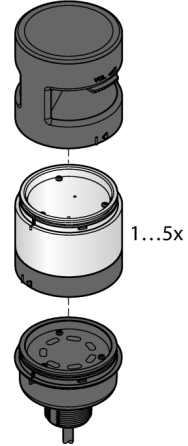

## LED gösterge Modüler sinyal ışığı Ses segmenti SG-TL70-A

- Plastik gövde, siyah
- Koruma sınıfı IP65 (monte)
- Çağrı cihazı, her yönde
- DIP anahtarıyla yapılandırma
- Çalışma gerilimi: 12...30 VDC
- Girişler: PNP/NPN

### İşlevsel prensip

Dayanıklı çok işlevli kule ışıklarının birçok çeşidi mevcuttur ve kolayca montaj edilir. Her kule beş renk segmentine kadar ve isteğe bağlı olarak bir çağrı cihazından oluşturulabilir. Tüm segmentler DIP anahtarlarıyla yapılandırılabilir.

<b>Tip kodu</b>	SG-TL70-A
İdent no.	3092221
<b>Purpose</b>	LED gösterge ışığı
İşlev	kule ışığı
Cascadable	hayır
Tasarım	Dişli silindirik
Konektör ataması	TL70
Gövde malzemesi	Plastik, PC, Siyah
Window material	Polikarbonat, diffuse
IP Derecesi	IP65
Ortam sıcaklığı	-40...+50 °C
Relative humidity	0...95%
Onaylar	CE, UL listeli
<b>Çalışma voltajı</b>	12...30 VDC
DC nominal çalışma akımı	≤ 30 mA
Tipik yanıt süresi	< 180 msn
<b>Dimmable</b>	hayır
Beeper sound	Tuşla ayarlanabilir
Volume	92 dB

**LED gösterge  
Modüler sinyal ışığı  
Ses segmenti  
SG-TL70-A****Function accessories**

Tip kodu	İdent no.	Açıklama	Ölçekli çizim
B-TL70-5	3092223	TL70 ana modülü, siyah, kablo, 5 telli, 2 m, 4 segment bağlantısı mümkündür	
B-TL70-8	3092224	TL70 ana modülü, siyah, kablo, 8 telli, 2 m, 6 segment bağlantısı mümkündür	
B-TL70-Q5	3092226	TL70 ana modülü, siyah, konektör, 5 telli, M12 x 1, 4 segment bağlantısı mümkündür	
B-TL70-Q8	3092227	TL70 ana modülü, siyah, konektör, 8 telli, M12 x 1, 6 segment bağlantısı mümkündür	