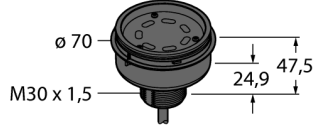

LED gösterge
Modüler sinyal ışığı
Temel Modül
B-TL70-5

- Plastik gövde, siyah
- Koruma sınıfı IP65
- EMI'dan ve RFI'dan etkilenmez
- 2 m'lik 5 telli PVC kablo
- Uç eleman teslimata dahildir
- Çalışma gerilimi: 12...30 VDC
- Girişler: PNP/NPN
- DIP anahtarıyla yapılandırma

Kablo bağlantı şeması bir PNP tel ataması gösterir.

Tip kodu	B-TL70-5
İdent no.	3092223
Purpose	LED gösterge ışığı
İşlev	kule ışığı
Cascadable	hayır
Tasarım	Dikdörtgen
Konektör ataması	TL70
Gövde malzemesi	Plastik, PC, Siyah
Kablo uzunluğu	2 m
Kablo Kılıf Malzemesi	PVC
IP Derecesi	IP65
Ortam sıcaklığı	-40...+50 °C
Relative humidity	0...95%
Onaylar	CE, UL listeli
Çalışma voltajı	12...30 VDC
Tipik yanıt süresi	< 180 msn
Elektriksel bağlantı	Kablolar
Dimmable	hayır