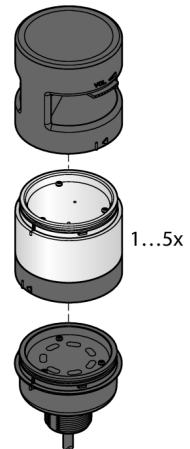

LED gösterge
Modüler sinyal ışığı
Temel Modül
B-TL70-5

- Plastik gövde, siyah
- Koruma sınıfı IP65
- EMI'dan ve RFI'dan etkilenmez
- 2 m'lik 5 telli PVC kablo
- Uç eleman teslimata dahildir
- Çalışma gerilimi: 12...30 VDC
- Girişler: PNP/NPN
- DIP anahtarıyla yapılandırma

Kablo Bağlantı Şeması

İşlevsel prensip

Dayanıklı çok işlevli kule ışıklarının birçok çeşidi mevcuttur ve kolayca montaj edilir. Her kule beş renk segmentine kadar ve isteğe bağlı olarak bir çağrı cihazından oluşturulabilir. Tüm segmentler DIP anahtarlarıyla yapılandırılabilir.

Her kombinasyonda kullanabilen mavi (M), yeşil (Y), kırmızı (K), sarı (S) ve beyaz (B) olmak üzere 5 renk mevcuttur.

Segmentlerin ayarlanması sonradan değiştirilebilir ve daha fazla segment de eklenebilir. Temel modülle ilgili port seçilir.

Kablo bağlantı şeması bir PNP tel ataması gösterir.

Tip kodu	B-TL70-5
İdent no.	3092223
Purpose	LED gösterge ışığı
İşlev	kule ışığı
Cascadable	hayır
Tasarım	Dikdörtgen
Konektör ataması	TL70
Gövde malzemesi	Plastik, PC, Siyah
Kablo uzunluğu	2 m
Kablo Kılıf Malzemesi	PVC
IP Derecesi	IP65
Ortam sıcaklığı	-40...+50 °C
Relative humidity	0...95%
Onaylar	CE, UL listeli
Çalışma voltajı	12...30 VDC
Tipik yanıt süresi	< 180 msn
Elektriksel bağlantı	Kablolar
Dimmable	hayır