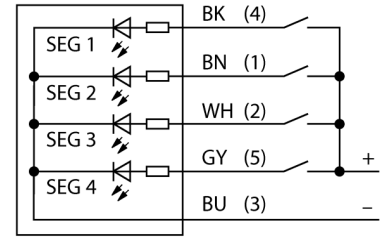

LED gösterge
Modüler sinyal ışığı
Temel Modül
B-TL70-5

- Plastik gövde, siyah
- Koruma sınıfı IP65
- EMI'dan ve RFI'dan etkilenmez
- 2 m'lik 5 telli PVC kablo
- Uç eleman teslimata dahildir
- Çalışma gerilimi: 12...30 VDC
- Girişler: PNP/NPN
- DIP anahtarıyla yapılandırma

Kablo Bağlantı Şeması

İşlevsel prensip

Dayanıklı çok işlevli kule ışıklarının birçok çeşidi mevcuttur ve kolayca montaj edilir. Her kule beş renk segmentine kadar ve isteğe bağlı olarak bir çağrı cihazından oluşturulabilir. Tüm segmentler DIP anahtarlarıyla yapılandırılabilir.

Her kombinasyonda kullanabilen mavi (M), yeşil (Y), kırmızı (K), sarı (S) ve beyaz (B) olmak üzere 5 renk mevcuttur.

Segmentlerin ayarlanması sonradan değiştirilebilir ve daha fazla segment de eklenebilir. Temel modülle ilgili port seçilir.

Kablo bağlantı şeması bir PNP tel ataması gösterir.

Tip kodu	B-TL70-5
İdent no.	3092223
Purpose	LED gösterge ışığı
İşlev	kule ışığı
Cascadable	hayır
Tasarım	Dikdörtgen
Konektör ataması	TL70
Gövde malzemesi	Plastik, PC, Siyah
Kablo uzunluğu	2 m
Kablo Kılıf Malzemesi	PVC
IP Derecesi	IP65
Ortam sıcaklığı	-40...+50 °C
Relative humidity	0...95%
Onaylar	CE, UL listeli
Çalışma voltajı	12...30 VDC
Tipik yanıt süresi	< 180 msn
Elektriksel bağlantı	Kablolar
Dimmable	hayır