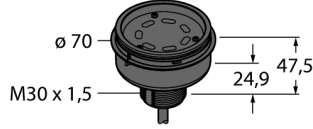

**LED gösterge**  
**Modüler sinyal ışığı**  
**Temel Modül**  
**B-TL70-8**

- Plastik gövde, siyah
- Koruma sınıfı IP65
- EMI'dan ve RFI'dan etkilenmez
- 2 m'lik 8 telli PVC kablo
- Uç eleman teslimata dahildir
- Çalışma gerilimi: 12...30 VDC
- Girişler: PNP/NPN
- DIP anahtarıyla yapılandırma