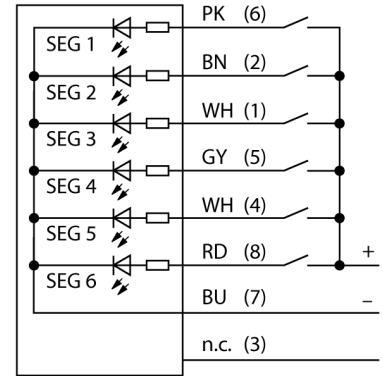

**LED gösterge**  
**Modüler sinyal ışığı**  
**Temel Modül**  
**B-TL70-8**

- Plastik gövde, siyah
- Koruma sınıfı IP65
- EMI'dan ve RFI'dan etkilenmez
- 2 m'lik 8 telli PVC kablo
- Uç eleman teslimata dahildir
- Çalışma gerilimi: 12...30 VDC
- Girişler: PNP/NPN
- DIP anahtarıyla yapılandırma

**Kablo Bağlantı Şeması**

**İşlevsel prensip**

Dayanıklı çok işlevli kule ışıklarının birçok çeşidi mevcuttur ve kolayca montaj edilir. Her kule beş renk segmentine kadar ve isteğe bağlı olarak bir çağrı cihazından oluşturulabilir. Tüm segmentler DIP anahtarlarıyla yapılandırılabilir.

Her kombinasyonda kullanabilen mavi (M), yeşil (Y), kırmızı (K), sarı (S) ve beyaz (B) olmak üzere 5 renk mevcuttur.

Segmentlerin ayarlanması sonradan değiştirilebilir ve daha fazla segment de eklenebilir. Temel modülle ilgili port seçilir.

Kablo bağlantı şeması bir PNP tel ataması gösterir.

<b>Tip kodu</b>	B-TL70-8
<b>İdent no.</b>	3092224
<b>Purpose</b>	LED gösterge ışığı
<b>İşlev</b>	kule ışığı
<b>Cascadable</b>	hayır
<b>Tasarım</b>	Dikdörtgen
<b>Konektör ataması</b>	TL70
<b>Gövde malzemesi</b>	Plastik, PC, Siyah
<b>Kablo uzunluğu</b>	2 m
<b>Kablo Kılıf Malzemesi</b>	PVC
<b>IP Derecesi</b>	IP65
<b>Ortam sıcaklığı</b>	-40...+50 °C
<b>Relative humidity</b>	0...95%
<b>Onaylar</b>	CE, UL listeli
<b>Çalışma voltajı</b>	12...30 VDC
<b>Tipik yanıt süresi</b>	< 180 msn
<b>Elektriksel bağlantı</b>	Kablolar
<b>Dimmable</b>	hayır