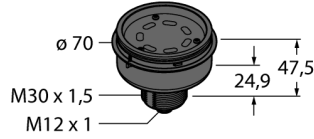

**LED gösterge**  
**Modüler sinyal ışığı**  
**Temel Modül**  
**B-TL70-Q5**

- Plastik gövde, siyah
- Koruma sınıfı IP65
- EMI'dan ve RFI'dan etkilenmez
- M12 x 1 erkek, 5 telli
- Uç eleman teslimata dahildir
- Çalışma gerilimi: 12...30 VDC
- Girişler: PNP/NPN
- DIP anahtarıyla yapılandırma

Kablo bağlantı şeması bir PNP tel ataması gösterir.

<b>Tip kodu</b>	B-TL70-Q5
<b>İdent no.</b>	3092226
<b>Purpose</b>	LED gösterge ışığı
<b>İşlev</b>	kule ışığı
<b>Cascadable</b>	hayır
<b>Tasarım</b>	Dikdörtgen
<b>Konektör ataması</b>	TL70
<b>Gövde malzemesi</b>	Plastik, PC, Siyah
<b>Kablo Kılıf Malzemesi</b>	PVC
<b>IP Derecesi</b>	IP65
<b>Ortam sıcaklığı</b>	-40...+50 °C
<b>Relative humidity</b>	0...95%
<b>Onaylar</b>	CE, UL listeli
<b>Çalışma voltajı</b>	12...30 VDC
<b>Tipik yanıt süresi</b>	< 180 msn
<b>Elektriksel bağlantı</b>	Konektörler, M12 x 1
<b>Dimmable</b>	hayır

**LED gösterge**  
**Modüler sinyal ışığı**  
**Temel Modül**  
**B-TL70-Q5****Function accessories**

Tip kodu	İdent no.	Açıklama	Ölçekli çizim
SG-TL70-A	3092221	TL70 ses segmenti, siyah	