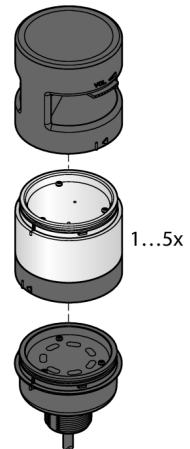

**LED gösterge**  
**Modüler sinyal ışığı**  
**Temel Modül**  
**B-TL70-Q5**

- Plastik gövde, siyah
- Koruma sınıfı IP65
- EMI'dan ve RFI'dan etkilenmez
- M12 x 1 erkek, 5 telli
- Uç eleman teslimata dahildir
- Çalışma gerilimi: 12...30 VDC
- Girişler: PNP/NPN
- DIP anahtarıyla yapılandırma

**Kablo Bağlantı Şeması**

**İşlevsel prensip**

Dayanıklı çok işlevli kule ışıklarının birçok çeşidi mevcuttur ve kolayca montaj edilir. Her kule beş renk segmentine kadar ve isteğe bağlı olarak bir çağrı cihazından oluşturulabilir. Tüm segmentler DIP anahtarlarıyla yapılandırılabilir.

Her kombinasyonda kullanabilen mavi ( M), yeşil ( Y), kırmızı ( K), sarı ( S) ve beyaz ( B) olmak üzere 5 renk mevcuttur.

Segmentlerin ayarlanması sonradan değiştirilebilir ve daha fazla segment de eklenebilir. Temel modülle ilgili port seçilir.

Kablo bağlantı şeması bir PNP tel ataması gösterir.

<b>Tip kodu</b>	B-TL70-Q5
<b>İdent no.</b>	3092226
<b>Purpose</b>	LED gösterge ışığı
<b>İşlev</b>	kule ışığı
<b>Cascadable</b>	hayır
<b>Tasarım</b>	Dikdörtgen
<b>Konektör ataması</b>	TL70
<b>Gövde malzemesi</b>	Plastik, PC, Siyah
<b>Kablo Kılıf Malzemesi</b>	PVC
<b>IP Derecesi</b>	IP65
<b>Ortam sıcaklığı</b>	-40...+50 °C
<b>Relative humidity</b>	0...95%
<b>Onaylar</b>	CE, UL listeli
<b>Çalışma voltajı</b>	12...30 VDC
<b>Tipik yanıt süresi</b>	< 180 msn
<b>Elektriksel bağlantı</b>	Konektörler, M12 x 1
<b>Dimmable</b>	hayır