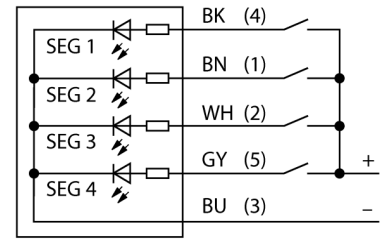

**LED gösterge**  
**Modüler sinyal ışığı**  
**Temel Modül**  
**B-TL70-Q5**

- Plastik gövde, siyah
- Koruma sınıfı IP65
- EMI'dan ve RFI'dan etkilenmez
- M12 x 1 erkek, 5 telli
- Uç eleman teslimata dahildir
- Çalışma gerilimi: 12...30 VDC
- Girişler: PNP/NPN
- DIP anahtarıyla yapılandırma

**Kablo Bağlantı Şeması**

**İşlevsel prensip**

Dayanıklı çok işlevli kule ışıklarının birçok çeşidi mevcuttur ve kolayca montaj edilir. Her kule beş renk segmentine kadar ve isteğe bağlı olarak bir çağrı cihazından oluşturulabilir. Tüm segmentler DIP anahtarlarıyla yapılandırılabilir.

Her kombinasyonda kullanabilen mavi ( M), yeşil ( Y), kırmızı ( K), sarı ( S) ve beyaz ( B) olmak üzere 5 renk mevcuttur.

Segmentlerin ayarlanması sonradan değiştirilebilir ve daha fazla segment de eklenebilir. Temel modülle ilgili port seçilir.

Kablo bağlantı şeması bir PNP tel ataması gösterir.

<b>Tip kodu</b>	B-TL70-Q5
<b>İdent no.</b>	3092226
<b>Purpose</b>	LED gösterge ışığı
<b>İşlev</b>	kule ışığı
<b>Cascadable</b>	hayır
<b>Tasarım</b>	Dikdörtgen
<b>Konektör ataması</b>	TL70
<b>Gövde malzemesi</b>	Plastik, PC, Siyah
<b>Kablo Kılıf Malzemesi</b>	PVC
<b>IP Derecesi</b>	IP65
<b>Ortam sıcaklığı</b>	-40...+50 °C
<b>Relative humidity</b>	0...95%
<b>Onaylar</b>	CE, UL listeli
<b>Çalışma voltajı</b>	12...30 VDC
<b>Tipik yanıt süresi</b>	< 180 msn
<b>Elektriksel bağlantı</b>	Konektörler, M12 x 1
<b>Dimmable</b>	hayır