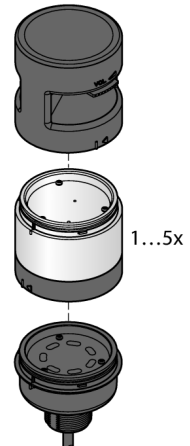

**LED gösterge**  
**Modüler sinyal ışığı**  
**Entegre Kablosuz Alıcılı Temel Modül**  
**B-TL70DXN2-8**

- Plastik gövde, siyah
- Koruma sınıfı IP65
- Elektromanyetik ve yüksek frekanslı en-terferanslara karşı koruma
- 2 m'lik 8 telli PVC kablo
- Uç eleman teslimata dahildir
- İşletme gerilimi: 12...30 VDC
- Entegre radyo modülü
- DX80 uyumlu nod
- DIP anahtarıyla yapılandırma

**Kablo Bağlantı Şeması**

**İşlevsel prensip**

Dayanıklı çok işlevli kule ışıklarının birçok çeşidi mevcuttur ve kolayca montaj edilir. Her kule beş renk segmentine kadar ve isteğe bağlı olarak bir çağrı cihazından oluşturulabilir. Tüm segmentler DIP anahtarlarıyla yapılandırılabilir.

Her kombinasyonda kullanabilen mavi ( M), yeşil ( Y), kırmızı ( K), sarı ( S) ve beyaz ( B) olmak üzere 5 renk mevcuttur.

Segmentlerin ayarlanması sonradan değiştirilebilir ve daha fazla segment de eklenebilir. Temel modülle ilgili port seçilir.

Kablo bağlantı şeması bir PNP tel ataması gösterir.

<b>Tip kodu</b>	B-TL70DXN2-8
<b>İdent no.</b>	3094216
<b>Purpose</b>	LED gösterge ışığı
<b>İşlev</b>	kule ışığı
<b>Cascadable</b>	hayır
<b>Tasarım</b>	Dikdörtgen
<b>Konektör ataması</b>	TL70
<b>Gövde malzemesi</b>	Plastik, PC, Siyah
<b>Kablo uzunluğu</b>	2 m
<b>Kablo Kılıf Malzemesi</b>	PVC
<b>IP Derecesi</b>	IP65
<b>Ortam sıcaklığı</b>	-40...+50 °C
<b>Relative humidity</b>	0...95%
<b>Onaylar</b>	CE, UL listeli
<b>Çalışma voltajı</b>	12...30 VDC
<b>Tipik yanıt süresi</b>	< 180 msn
<b>Elektriksel bağlantı</b>	Konektörler
<b>Dimmable</b>	hayır