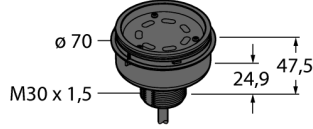

LED gösterge
Modüler sinyal ışığı
Entegre Kablosuz Alıcılı Temel Modül
B-TL70DXN2-8

- Plastik gövde, siyah
- Koruma sınıfı IP65
- Elektromanyetik ve yüksek frekanslı en-terferanslara karşı koruma
- 2 m'lik 8 telli PVC kablo
- Uç eleman teslimata dahildir
- İşletme gerilimi: 12...30 VDC
- Entegre radyo modülü
- DX80 uyumlu nod
- DIP anahtarıyla yapılandırma