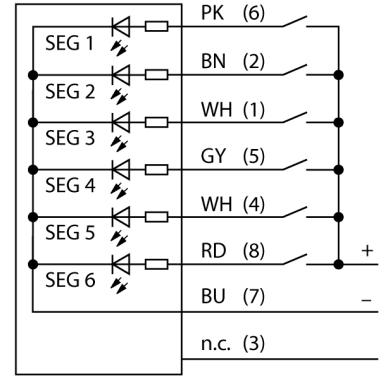

**LED gösterge**  
**Modüler sinyal ışığı**  
**Entegre Kablosuz Alıcılı Temel Modül**  
**B-TL70DXN2-8**

- Plastik gövde, siyah
- Koruma sınıfı IP65
- Elektromanyetik ve yüksek frekanslı en-terferanslara karşı koruma
- 2 m'lik 8 telli PVC kablo
- Uç eleman teslimata dahildir
- İşletme gerilimi: 12...30 VDC
- Entegre radyo modülü
- DX80 uyumlu nod
- DIP anahtarıyla yapılandırma

**Kablo Bağlantı Şeması**

**İşlevsel prensip**

Dayanıklı çok işlevli kule ışıklarının birçok çeşidi mevcuttur ve kolayca montaj edilir. Her kule beş renk segmentine kadar ve isteğe bağlı olarak bir çağrı cihazından oluşturulabilir. Tüm segmentler DIP anahtarlarıyla yapılandırılabilir.

Her kombinasyonda kullanabilen mavi ( M), yeşil ( Y), kırmızı ( K), sarı ( S) ve beyaz ( B) olmak üzere 5 renk mevcuttur.

Segmentlerin ayarlanması sonradan değiştirilebilir ve daha fazla segment de eklenebilir. Temel modülle ilgili port seçilir.

Kablo bağlantı şeması bir PNP tel ataması gösterir.

<b>Tip kodu</b>	B-TL70DXN2-8
<b>İdent no.</b>	3094216
<b>Purpose</b>	LED gösterge ışığı
<b>İşlev</b>	kule ışığı
<b>Cascadable</b>	hayır
<b>Tasarım</b>	Dikdörtgen
<b>Konektör ataması</b>	TL70
<b>Gövde malzemesi</b>	Plastik, PC, Siyah
<b>Kablo uzunluğu</b>	2 m
<b>Kablo Kılıf Malzemesi</b>	PVC
<b>IP Derecesi</b>	IP65
<b>Ortam sıcaklığı</b>	-40...+50 °C
<b>Relative humidity</b>	0...95%
<b>Onaylar</b>	CE, UL listeli
<b>Çalışma voltajı</b>	12...30 VDC
<b>Tipik yanıt süresi</b>	< 180 msn
<b>Elektriksel bağlantı</b>	Konektörler
<b>Dimmable</b>	hayır