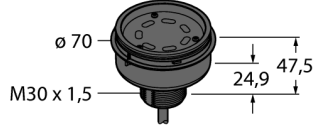

LED gösterge
Modüler sinyal ışığı
Entegre Kablosuz Alıcılı Temel Modül
B-TL70DXN2-QP8

- Plastik gövde, siyah
- Koruma sınıfı IP65
- Elektromanyetik ve yüksek frekanslı en-terferanslara karşı koruma
- Erkek uçu, PVC, 150 mm, 8 telli, M12 x 1 kablo
- Uç eleman teslimata dahildir
- İşletme gerilimi: 12...30 VDC
- Entegre radyo modülü
- DX80 uyumlu nod
- DIP anahtarıyla yapılandırma