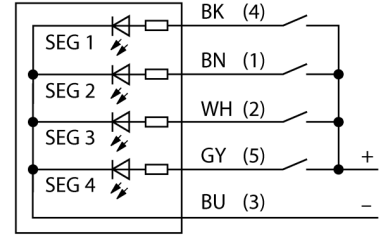

LED gösterge
Modüler sinyal ışığı
Entegre Kablosuz Alıcılı Temel Modül
B-TL70DXN2-QP8

- Plastik gövde, siyah
- Koruma sınıfı IP65
- Elektromanyetik ve yüksek frekanslı en-terferanslara karşı koruma
- Erkek uçu, PVC, 150 mm, 8 telli, M12 x 1 kablo
- Uç eleman teslimata dahildir
- İşletme gerilimi: 12...30 VDC
- Entegre radyo modülü
- DX80 uyumlu nod
- DIP anahtarıyla yapılandırma

Kablo Bağlantı Şeması

İşlevsel prensip

Dayanıklı çok işlevli kule ışıklarının birçok çeşidi mevcuttur ve kolayca montaj edilir. Her kule beş renk segmentine kadar ve isteğe bağlı olarak bir çağrı cihazından oluşturulabilir. Tüm segmentler DIP anahtarlarıyla yapılandırılabilir.

Her kombinasyonda kullanabilen mavi (M), yeşil (Y), kırmızı (K), sarı (S) ve beyaz (B) olmak üzere 5 renk mevcuttur.

Segmentlerin ayarlanması sonradan değiştirilebilir ve daha fazla segment de eklenebilir. Temel modülle ilgili port seçilir.

Kablo bağlantı şeması bir PNP tel ataması gösterir.

Tip kodu	B-TL70DXN2-QP8
İdent no.	3094220
Purpose	LED gösterge ışığı
İşlev	kule ışığı
Cascadable	hayır
Tasarım	Dikdörtgen
Konektör ataması	TL70
Gövde malzemesi	Plastik, PC, Siyah
Kablo uzunluğu	0.15 m
Kablo Kılıf Malzemesi	PVC
IP Derecesi	IP65
Ortam sıcaklığı	-40...+50 °C
Relative humidity	0...95%
Onaylar	CE, UL listeli
Çalışma voltajı	12...30 VDC
Tipik yanıt süresi	< 180 msn
Elektriksel bağlantı	Konektörlü kablo, M12 x 1
Dimmable	hayır