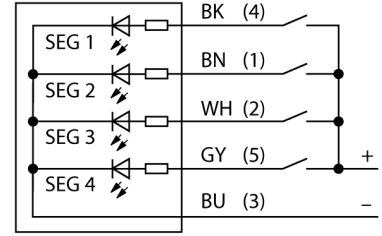

LED gösterge
Modüler sinyal ışığı
Entegre Kablosuz Alıcılı Temel Modül
B-TL70DXN2-Q5C

- Plastik gövde, gri
- Koruma sınıfı IP65
- Elektromanyetik ve yüksek frekanslı en-terferanslara karşı koruma
- M12 × 1 erkek konektör, 5 pimli
- Uç eleman teslimata dahildir
- İşletme gerilimi: 12...30 VDC
- Entegre radyo modülü
- DX80 uyumlu nod
- DIP anahtarıyla yapılandırma

Kablo Bağlantı Şeması

İşlevsel prensip

Dayanıklı çok işlevli kule ışıklarının birçok çeşidi mevcuttur ve kolayca montaj edilir. Her kule beş renk segmentine kadar ve isteğe bağlı olarak bir çağrı cihazından oluşturulabilir. Tüm segmentler DIP anahtarlarıyla yapılandırılabilir.

Her kombinasyonda kullanabilen mavi (M), yeşil (Y), kırmızı (K), sarı (S) ve beyaz (B) olmak üzere 5 renk mevcuttur.

Segmentlerin ayarlanması sonradan değiştirilebilir ve daha fazla segment de eklenebilir. Temel modülle ilgili port seçilir.

Kablo bağlantı şeması bir PNP tel ataması gösterir.

Tip kodu	B-TL70DXN2-Q5C
İdent no.	3094223
Purpose	LED gösterge ışığı
İşlev	kule ışığı
Cascadable	hayır
Tasarım	Dikdörtgen
Konektör ataması	TL70
Gövde malzemesi	Plastik, PC
Kablo Kılıf Malzemesi	PVC
IP Derecesi	IP65
Ortam sıcaklığı	-40...+50 °C
Relative humidity	0...95%
Onaylar	CE, UL listeli
Çalışma voltajı	12...30 VDC
Tipik yanıt süresi	< 180 msn
Elektriksel bağlantı	Konektörler, M12 × 1
Dimmable	hayır