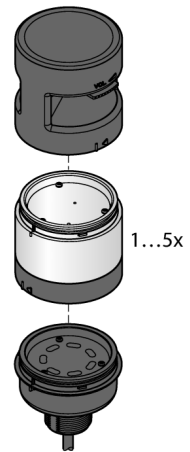

LED gösterge
Modüler sinyal ışığı
Entegre Kablosuz Alıcılı Temel Modül
B-TL70DXN2-Q5C

- Plastik gövde, gri
- Koruma sınıfı IP65
- Elektromanyetik ve yüksek frekanslı en-terferanslara karşı koruma
- M12 × 1 erkek konektör, 5 pimli
- Uç eleman teslimata dahildir
- İşletme gerilimi: 12...30 VDC
- Entegre radyo modülü
- DX80 uyumlu nod
- DIP anahtarıyla yapılandırma

Kablo Bağlantı Şeması

İşlevsel prensip

Dayanıklı çok işlevli kule ışıklarının birçok çeşidi mevcuttur ve kolayca montaj edilir. Her kule beş renk segmentine kadar ve isteğe bağlı olarak bir çağrı cihazından oluşturulabilir. Tüm segmentler DIP anahtarlarıyla yapılandırılabilir.

Her kombinasyonda kullanabilen mavi (M), yeşil (Y), kırmızı (K), sarı (S) ve beyaz (B) olmak üzere 5 renk mevcuttur.

Segmentlerin ayarlanması sonradan değiştirilebilir ve daha fazla segment de eklenebilir. Temel modülle ilgili port seçilir.

Kablo bağlantı şeması bir PNP tel ataması gösterir.

Tip kodu	B-TL70DXN2-Q5C
İdent no.	3094223
Purpose	LED gösterge ışığı
İşlev	kule ışığı
Cascadable	hayır
Tasarım	Dikdörtgen
Konektör ataması	TL70
Gövde malzemesi	Plastik, PC
Kablo Kılıf Malzemesi	PVC
IP Derecesi	IP65
Ortam sıcaklığı	-40...+50 °C
Relative humidity	0...95%
Onaylar	CE, UL listeli
Çalışma voltajı	12...30 VDC
Tipik yanıt süresi	< 180 msn
Elektriksel bağlantı	Konektörler, M12 × 1
Dimmable	hayır