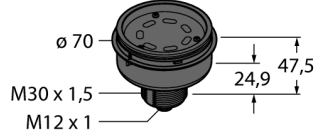

LED gösterge
Modüler sinyal ışığı
Entegre Kablosuz Alıcılı Temel Modül
B-TL70DXN2-Q5C

- Plastik gövde, gri
- Koruma sınıfı IP65
- Elektromanyetik ve yüksek frekanslı en-terferanslara karşı koruma
- M12 × 1 erkek konektör, 5 pimli
- Uç eleman teslimata dahildir
- İşletme gerilimi: 12...30 VDC
- Entegre radyo modülü
- DX80 uyumlu nod
- DIP anahtarıyla yapılandırma