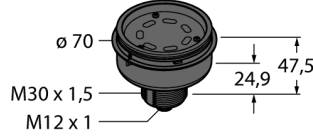

LED gösterge
Modüler sinyal ışığı
Entegre Kablosuz Alıcılı Temel Modül
B-TL70DXN2-Q8C

- Plastik gövde, gri
- Koruma sınıfı IP65
- Elektromanyetik ve yüksek frekanslı en-terferanslara karşı koruma
- M12 × 1 erkek konektör, 8 pimli
- Uç eleman teslimata dahildir
- İşletme gerilimi: 12...30 VDC
- Entegre radyo modülü
- DX80 uyumlu nod
- DIP anahtarıyla yapılandırma