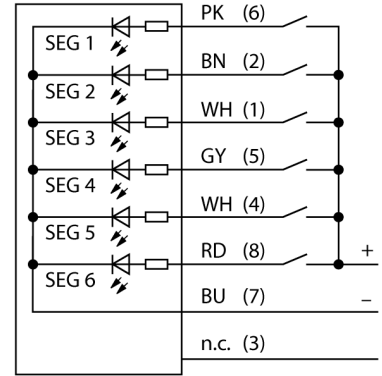

LED gösterge
Modüler sinyal ışığı
Entegre Kablosuz Alıcılı Temel Modül
B-TL70DXN2-Q8C

- Plastik gövde, gri
- Koruma sınıfı IP65
- Elektromanyetik ve yüksek frekanslı en-terferanslara karşı koruma
- M12 × 1 erkek konektör, 8 pimli
- Uç eleman teslimata dahildir
- İşletme gerilimi: 12...30 VDC
- Entegre radyo modülü
- DX80 uyumlu nod
- DIP anahtarıyla yapılandırma

Kablo Bağlantı Şeması

İşlevsel prensip

Dayanıklı çok işlevli kule ışıklarının birçok çeşidi mevcuttur ve kolayca montaj edilir. Her kule beş renk segmentine kadar ve isteğe bağlı olarak bir çağrı cihazından oluşturulabilir. Tüm segmentler DIP anahtarlarıyla yapılandırılabilir.

Her kombinasyonda kullanabilen mavi (M), yeşil (Y), kırmızı (K), sarı (S) ve beyaz (B) olmak üzere 5 renk mevcuttur.

Segmentlerin ayarlanması sonradan değiştirilebilir ve daha fazla segment de eklenebilir. Temel modülle ilgili port seçilir.

Kablo bağlantı şeması bir PNP tel ataması gösterir.

Tip kodu	B-TL70DXN2-Q8C
İdent no.	3094224
Purpose	LED gösterge ışığı
İşlev	kule ışığı
Cascadable	hayır
Tasarım	Dikdörtgen
Konektör ataması	TL70
Gövde malzemesi	Plastik, PC
Kablo Kılıf Malzemesi	PVC
IP Derecesi	IP65
Ortam sıcaklığı	-40...+50 °C
Relative humidity	0...95%
Onaylar	CE, UL listeli
Çalışma voltajı	12...30 VDC
Tipik yanıt süresi	< 180 msn
Elektriksel bağlantı	Konektörler, M12 × 1
Dimmable	hayır