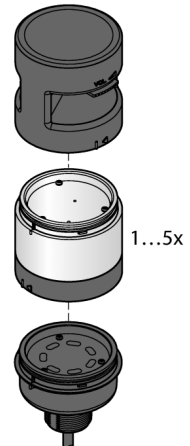

LED gösterge
Modüler sinyal ışığı
Entegre Kablosuz Alıcılı Temel Modül
B-TL70DXN2-Q8C

- Plastik gövde, gri
- Koruma sınıfı IP65
- Elektromanyetik ve yüksek frekanslı en-terferanslara karşı koruma
- M12 × 1 erkek konektör, 8 pimli
- Uç eleman teslimata dahildir
- İşletme gerilimi: 12...30 VDC
- Entegre radyo modülü
- DX80 uyumlu nod
- DIP anahtarıyla yapılandırma

Kablo Bağlantı Şeması

İşlevsel prensip

Dayanıklı çok işlevli kule ışıklarının birçok çeşidi mevcuttur ve kolayca montaj edilir. Her kule beş renk segmentine kadar ve isteğe bağlı olarak bir çağrı cihazından oluşturulabilir. Tüm segmentler DIP anahtarlarıyla yapılandırılabilir.

Her kombinasyonda kullanabilen mavi (M), yeşil (Y), kırmızı (K), sarı (S) ve beyaz (B) olmak üzere 5 renk mevcuttur.

Segmentlerin ayarlanması sonradan değiştirilebilir ve daha fazla segment de eklenebilir. Temel modülle ilgili port seçilir.

Kablo bağlantı şeması bir PNP tel ataması gösterir.

Tip kodu	B-TL70DXN2-Q8C
İdent no.	3094224
Purpose	LED gösterge ışığı
İşlev	kule ışığı
Cascadable	hayır
Tasarım	Dikdörtgen
Konektör ataması	TL70
Gövde malzemesi	Plastik, PC
Kablo Kılıf Malzemesi	PVC
IP Derecesi	IP65
Ortam sıcaklığı	-40...+50 °C
Relative humidity	0...95%
Onaylar	CE, UL listeli
Çalışma voltajı	12...30 VDC
Tipik yanıt süresi	< 180 msn
Elektriksel bağlantı	Konektörler, M12 × 1
Dimmable	hayır