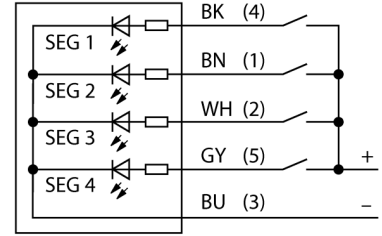

LED gösterge
Modüler sinyal ışığı
Entegre Kablosuz Alıcılı Temel Modül
B-TL70DXN2-QP8C

- Plastik gövde, siyah
- Koruma sınıfı IP65
- Elektromanyetik ve yüksek frekanslı en-terferanslara karşı koruma
- Erkek uçlu, PVC, 150 mm, 8 telli, M12 x 1 kablo
- Uç eleman teslimata dahildir
- İşletme gerilimi: 12...30 VDC
- Entegre radyo modülü
- DX80 uyumlu nod
- DIP anahtarıyla yapılandırma

Kablo Bağlantı Şeması

İşlevsel prensip

Dayanıklı çok işlevli kule ışıklarının birçok çeşidi mevcuttur ve kolayca montaj edilir. Her kule beş renk segmentine kadar ve isteğe bağlı olarak bir çağrı cihazından oluşturulabilir. Tüm segmentler DIP anahtarlarıyla yapılandırılabilir.

Her kombinasyonda kullanılabilecek mavi (M), yeşil (Y), kırmızı (K), sarı (S) ve beyaz (B) olmak üzere 5 renk mevcuttur.

Segmentlerin ayarlanması sonradan değiştirilebilir ve daha fazla segment de eklenebilir. Temel modülle ilgili port seçilir.

Kablo bağlantı şeması bir PNP tel ataması gösterir.

Tip kodu	B-TL70DXN2-QP8C
İdent no.	3094226
Purpose	LED gösterge ışığı
İşlev	kule ışığı
Cascadable	hayır
Tasarım	Dikdörtgen
Konektör ataması	TL70
Gövde malzemesi	Plastik, PC
Kablo uzunluğu	0.15 m
Kablo Kılıf Malzemesi	PVC
IP Derecesi	IP65
Ortam sıcaklığı	-40...+50 °C
Relative humidity	0...95%
Onaylar	CE, UL listeli
Çalışma voltajı	12...30 VDC
Tipik yanıt süresi	< 180 msn
Elektriksel bağlantı	Konektörlü kablo, M12 x 1
Dimmable	hayır