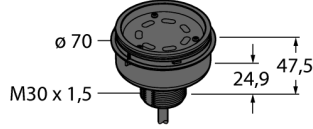

LED gösterge
Modüler sinyal ışığı
Entegre Kablosuz Alıcılı Temel Modül
B-TL70DXN2-QP8C

- Plastik gövde, siyah
- Koruma sınıfı IP65
- Elektromanyetik ve yüksek frekanslı en-terferanslara karşı koruma
- Erkek uçlu, PVC, 150 mm, 8 telli, M12 x 1 kablo
- Uç eleman teslimata dahildir
- İşletme gerilimi: 12...30 VDC
- Entegre radyo modülü
- DX80 uyumlu nod
- DIP anahtarıyla yapılandırma