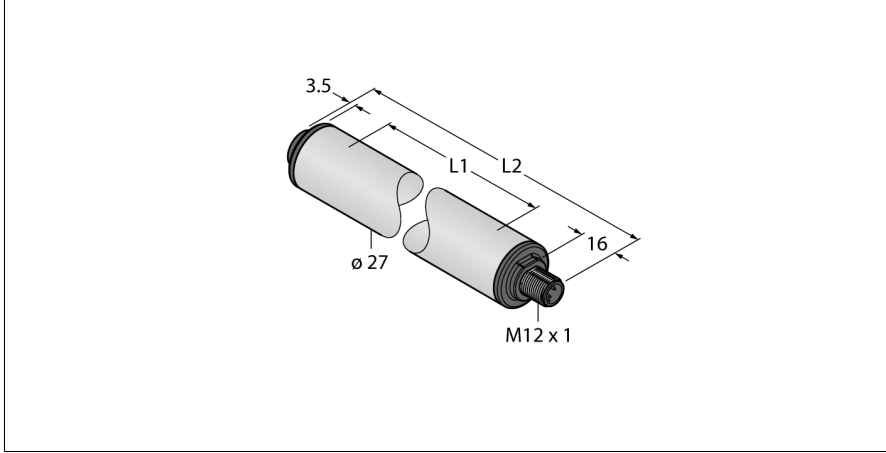

### Lineer Işık

### WLS27XW710DSQ

- Silindirik aydınlatılmış alan
- Çalışma gerilimi: 12...30 VDC
- Koruma sınıfı IP67/IP69K
- M12 x 1 erkek, düz, 4 telli
- Işık uzunluğu L1: 710 mm
- Gövde uzunluğu L2: 771,5 mm
- Renk: Beyaz
- Otomatik sıcaklık izleme
- FDA uyumlu
- 2 x LMBWLS27EC geçme braket tesli-mata dahildir

<b>Tip kodu</b>	WLS27XW710DSQ
İdent no.	3094278
<b>Purpose</b>	LED çalışma ışığı
İşlev	lineer ışık
Cascadable	hayır
Tasarım	Dışsüz silindirik
Konektör ataması	WLS27
Boyutlar	771.5 x 773.5 x Ø 27mm
Gövde malzemesi	Plastik, PC
Window material	Kopolyester, diffuse
Kablo Kılıf Malzemesi	PVC
LED kullanım ömrü (L70)	50000 h
IP Derecesi	IP66 / IP67 / IP69K
Elektrikli ekipman için koruma sınıfı	III
Ortam sıcaklığı	-40...+70 °C
Saklama sıcaklığı	-40...+70 °C
<b>Çalışma voltajı</b>	12...30 VDC
Input power	18.48 W
Elektriksel bağlantı	Konektörler, M12 x 1
<b>Işık tipi</b>	beyaz
Color temperature	6100...+7000K
Luminous flux lumen	1625 lm
Dimmable	İki kademeli