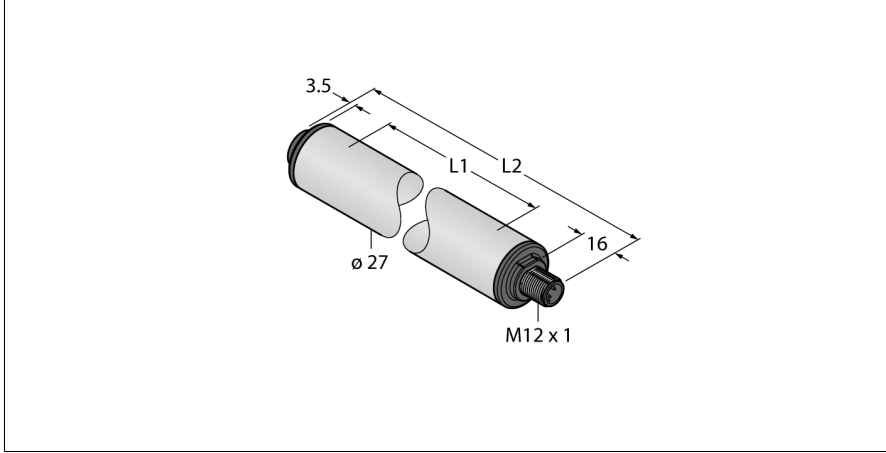

**çalışma ışığı**  
**Lineer Işık**  
**WLS27XW1130DSQ**

- Silindirik aydınlatılmış alan
- Çalışma gerilimi: 12...30 VDC
- Koruma sınıfı IP67/IP69K
- M12 x 1 erkek, düz, 4 telli
- Işık uzunluğu L1: 1130 mm
- Gövde uzunluğu L2: 1183,5 mm
- Renk: Beyaz
- Otomatik sıcaklık izleme
- FDA uyumlu
- 2 x LMBWLS27EC geçme braket tesli-mata dahildir

**Kablo Bağlantı Şeması**

**İşlevsel prensip**

Enerji tasarruflu LED çalışma ışıkları ideal olarak endüstriyel uygulamalar için uygundur. Renk sıcaklığı 6.000 ile 7.100 Kelvin (soğuk beyaz) arasındadır. Modele bağlı olarak ışık akısı 325 veya 2600 lümen olur. Cihaz, güç verilmesinden (12..30 VDC) itibaren açık/kapalı konuma getirilir. Ayrıca, PİM 4'teki yüksek sinyalin tetiklenmesi suretiyle, ışık gücünün %50'si oranında karartılabilir. 2 renkli değişkenleri kullanırken renkler arasında geçiş yapılabilir. Bazı modellerde lamba çıkışı sürekli olarak tel 4 üzerindeki PWM sinyali yoluyla sıkılabilir. Basamaklandırılabilir türleri de mevcuttur. Mevcut renkler soğuk beyaz, sıcak beyaz, yeşil, kırmızı, sarı ve mavidir.

<b>Tip kodu</b>	WLS27XW1130DSQ
<b>İdent no.</b>	3094281
<b>Purpose</b>	LED çalışma ışığı
<b>İşlev</b>	lineer ışık
<b>Cascadable</b>	hayır
<b>Tasarım</b>	Dışsüz silindirik
<b>Konektör ataması</b>	WLS27
<b>Boyutlar</b>	1183.5 x Ø 27mm
<b>Gövde malzemesi</b>	Plastik, PC
<b>Window material</b>	Kopolyester, diffuse
<b>Kablo Kılıf Malzemesi</b>	PVC
<b>LED kullanım ömrü (L70)</b>	50000 h
<b>IP Derecesi</b>	IP66 / IP67 / IP69K
<b>Elektrikli ekipman için koruma sınıfı</b>	III
<b>Ortam sıcaklığı</b>	-40...+70 °C
<b>Saklama sıcaklığı</b>	-40...+70 °C
<b>Çalışma voltajı</b>	12...30 VDC
<b>Input power</b>	29.76 W
<b>Elektriksel bağlantı</b>	Konektörler, M12 x 1
<b>Işık tipi</b>	beyaz
<b>Color temperature</b>	6100...+7000K
<b>Luminous flux lumen</b>	2600 lm
<b>Dimmable</b>	İki kademeli