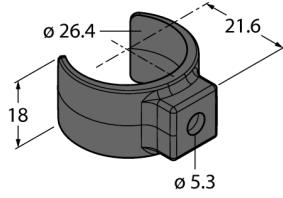

### LMBWLS27SP

- Mounting accessories for WLS27 linear lights
- WLS27 lineer ışığı için geçme braket
- Malzeme: Polikarbonat
- Tespit için 5,3 mm montaj deliği
- İçindekiler: 2 x geçme braketi

Tip kodu  
İdent no.