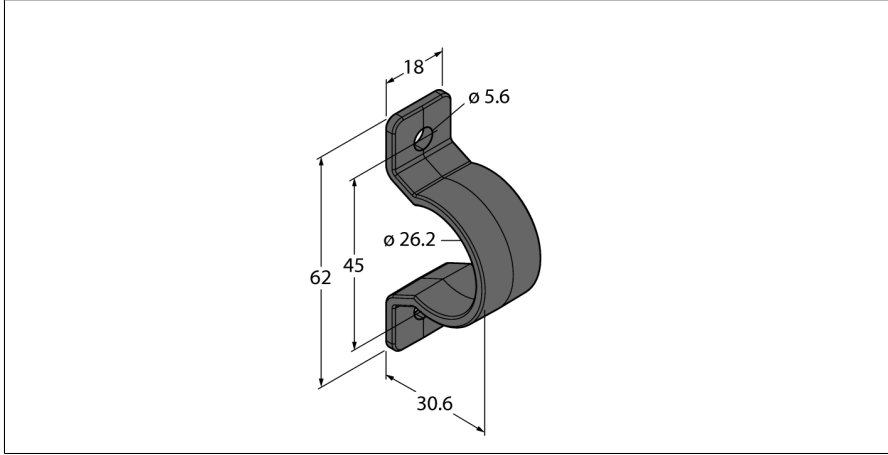

Aksesuarlar

Montaj braketi

LMBWLS27EC

- Mounting accessories for WLS27 linear lights
- WLS27 lineer ışığı için geçme braket
- Malzeme: Polikarbonat
- Tespit için 2 x 5,5 mm montaj deliği
- İçindekiler: 2 x geçme braketi

Tip kodu
İdent no.

LMBWLS27EC
3094774