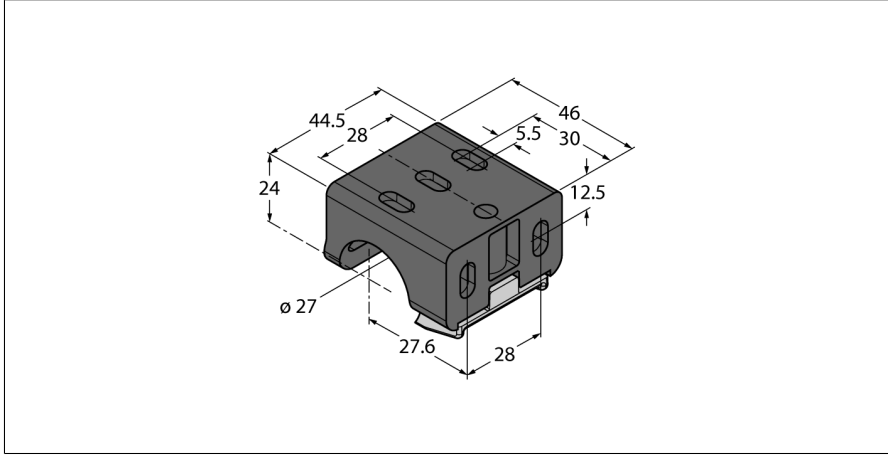

Aksesuarlar Montaj braketi LMBWLS27U

- Mounting accessories for WLS27 linear lights
- WLS27 lineer ışığı için üniversal montaj braketi
- Malzeme: Polikarbonat
- Tespit için 5 x 5,5 mm montaj deliği
- İçindekiler: 1 x geçme braketi

Tip kodu
İdent no.

LMBWLS27U
3094775