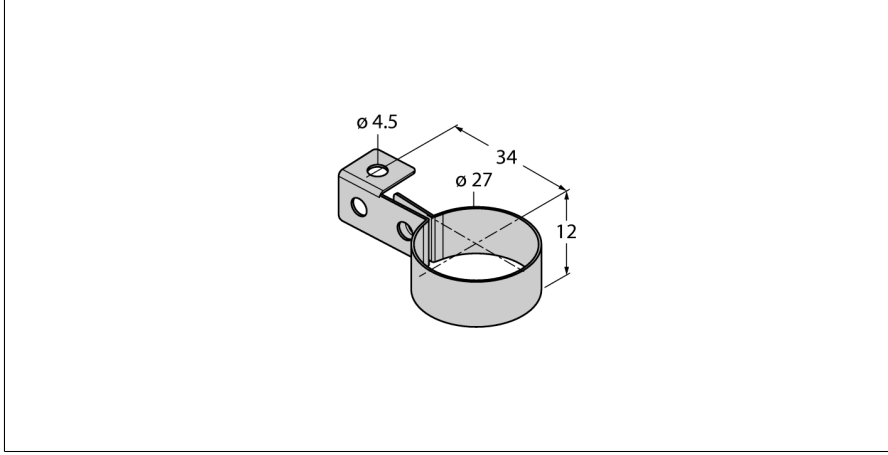

**Aksesuarlar**  
**Montaj braketi**  
**LMBWLS27H**

- Mounting accessories for WLS27 linear lights
- WLS27 lineer ışığı için asma braket
- Malzeme: paslanmaz çelik
- Tespit için 4 x 4,5 mm montaj deliği
- İçindekiler: 2 x asma braket

Tip kodu  
İdent no.

LMBWLS27H  
3094776