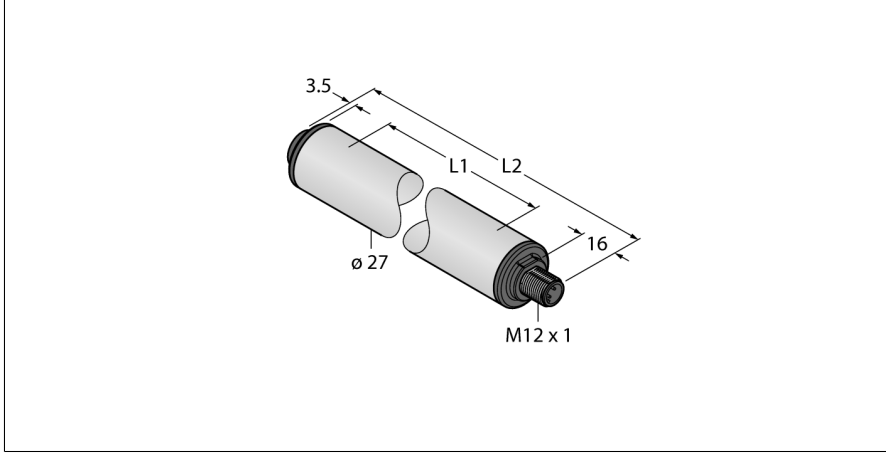

**çalışma ışığı**  
**Lineer Işık**  
**WLS27XB285DSPWMQ**

- Silindirik aydınlatılmış alan
- Çalışma gerilimi: 12...30 VDC
- Koruma sınıfı IP67/IP69K
- M12 x 1 erkek, düz, 4 telli
- Ortam sıcaklığı: -40°C...+70°C
- Işık uzunluğu L1: 285 mm
- Gövde uzunluğu L2: 349,5 mm
- Renk: Mavi
- M12 x 1 erkek, düz, 4-pimli
- PWM girişi ile kısılabilir
- FDA uyumlu
- 2 x LMBWLS27EC geçme braket teslimata dahildir

Tip kodu	WLS27XB285DSPWMQ
İdent no.	3095830

<b>Purpose</b>	LED çalışma ışığı
İşlev	lineer ışık
Cascadable	hayır
Tasarım	Dışsüz silindirik
Konektör ataması	WLS27
Boyutlar	349.5 x 351.5 x Ø 27mm
Gövde malzemesi	Plastik, PC
Window material	Kopolyester, diffuse
Kablo Kılıf Malzemesi	PVC
LED kullanım ömrü (L70)	50000 h
IP Derecesi	IP66 / IP67 / IP69K
Elektrikli ekipman için koruma sınıfı	III
Ortam sıcaklığı	-40...+70 °C
Saklama sıcaklığı	-40...+70 °C