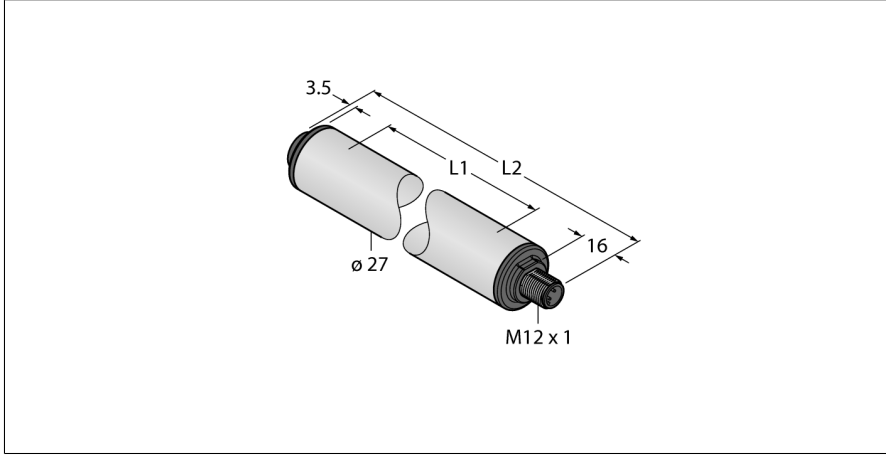

**çalışma ışığı**  
**Lineer Işık**  
**WLS27XW145DSPWMQ**

- Silindirik aydınlatılmış alan
- Çalışma gerilimi: 12...30 VDC
- Koruma sınıfı IP67/IP69K
- M12 x 1 erkek, düz, 4 telli
- Işık uzunluğu L1: 145 mm
- Gövde uzunluğu L2: 208,5 mm
- Renk: Beyaz
- M12 x 1 erkek, düz, 4-pimli
- PWM girişi ile kısılabılır
- FDA uyumlu
- 2 x LMBWLS27EC geçme braket teslimata dahildir

<b>Tip kodu</b>	WLS27XW145DSPWMQ
<b>İdent no.</b>	3095861

<b>Purpose</b>	LED çalışma ışığı
<b>İşlev</b>	lineer ışık
<b>Cascadable</b>	hayır
<b>Tasarım</b>	Dışsüz silindirik
<b>Konektör ataması</b>	WLS27
<b>Boyutlar</b>	208.5 x 210.5 x Ø 27mm
<b>Gövde malzemesi</b>	Plastik, PC
<b>Window material</b>	Kopolyester, diffuse
<b>Kablo Kılıf Malzemesi</b>	PVC
<b>LED kullanım ömrü (L70)</b>	50000 h
<b>IP Derecesi</b>	IP66 / IP67 / IP69K
<b>Elektrikli ekipman için koruma sınıfı</b>	III
<b>Ortam sıcaklığı</b>	-40...+70 °C
<b>Saklama sıcaklığı</b>	-40...+70 °C