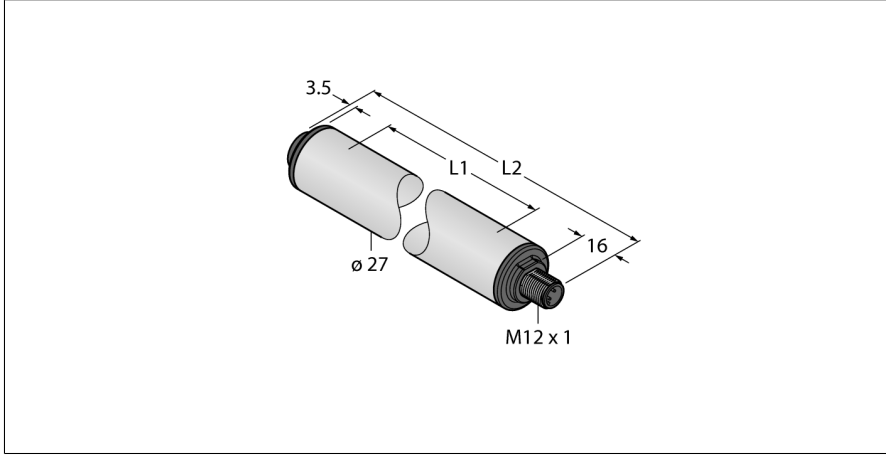

çalışma ışığı
Lineer Işık
WLS27XW285DSPWMQ

- Silindirik aydınlatılmış alan
- Çalışma gerilimi: 12...30 VDC
- Koruma sınıfı IP67/IP69K
- M12 x 1 erkek, düz, 4 telli
- Ortam sıcaklığı: -40°C...+70°C
- Işık uzunluğu L1: 285 mm
- Gövde uzunluğu L2: 349,5 mm
- Renk: Beyaz
- M12 x 1 erkek, düz, 4-pimli
- PWM girişi ile kısılabilir
- FDA uyumlu
- 2 x LMBWLS27EC geçme braket teslimata dahildir

Tip kodu	WLS27XW285DSPWMQ
İdent no.	3095862

Purpose	LED çalışma ışığı
İşlev	lineer ışık
Cascadable	hayır
Tasarım	Dışsüz silindirik
Konektör ataması	WLS27
Boyutlar	349.5 x 351.5 x ø 27mm
Gövde malzemesi	Plastik, PC
Window material	Kopolyester, diffuse
Kablo Kılıf Malzemesi	PVC
LED kullanım ömrü (L70)	50000 h
IP Derecesi	IP66 / IP67 / IP69K
Elektrikli ekipman için koruma sınıfı	III
Ortam sıcaklığı	-40...+70 °C
Saklama sıcaklığı	-40...+70 °C

Çalışma voltajı	12...30 VDC
Input power	7.2 W
Elektriksel bağlantı	Konektörler, M12 x 1

Işık tipi	beyaz
Color temperature	6100...+7000K
Luminous flux lumen	650 lm
Dimmable	PWM

Kablo Bağlantı Şeması

İşlevsel prensip