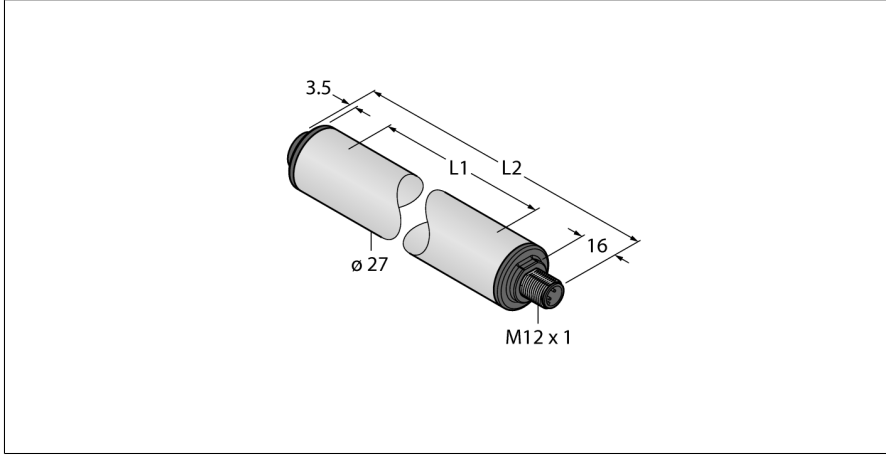

çalışma ışığı

Lineer Işık

WLS27XW430DSPWMQ

- Silindirik aydınlatılmış alan
- Çalışma gerilimi: 12...30 VDC
- Koruma sınıfı IP67/IP69K
- M12 x 1 erkek, düz, 4 telli
- Işık uzunluğu L1: 430 mm
- Gövde uzunluğu L2: 490,5 mm
- Renk: Beyaz
- M12 x 1 erkek, düz, 4-pimli
- PWM girişi ile kısılabilir
- FDA uyumlu
- 2 x LMBWLS27EC geçme braket teslimata dahildir

Tip kodu	WLS27XW430DSPWMQ
İdent no.	3095863

Purpose	LED çalışma ışığı
İşlev	lineer ışık
Cascadable	hayır
Tasarım	Dışsüz silindirik
Konektör ataması	WLS27
Boyutlar	490.5 x 492.5 x Ø 27mm
Gövde malzemesi	Plastik, PC
Window material	Kopolyester, diffuse
Kablo Kılıf Malzemesi	PVC
LED kullanım ömrü (L70)	50000 h
IP Derecesi	IP66 / IP67 / IP69K
Elektrikli ekipman için koruma sınıfı	III
Ortam sıcaklığı	-40...+70 °C
Saklama sıcaklığı	-40...+70 °C

Çalışma voltajı	12...30 VDC
Input power	11.04 W
Elektriksel bağlantı	Konektörler, M12 x 1

Işık tipi	beyaz
Color temperature	6100...+7000K
Luminous flux lumen	975 lm
Dimmable	PWM

Kablo Bağlantı Şeması

İşlevsel prensip