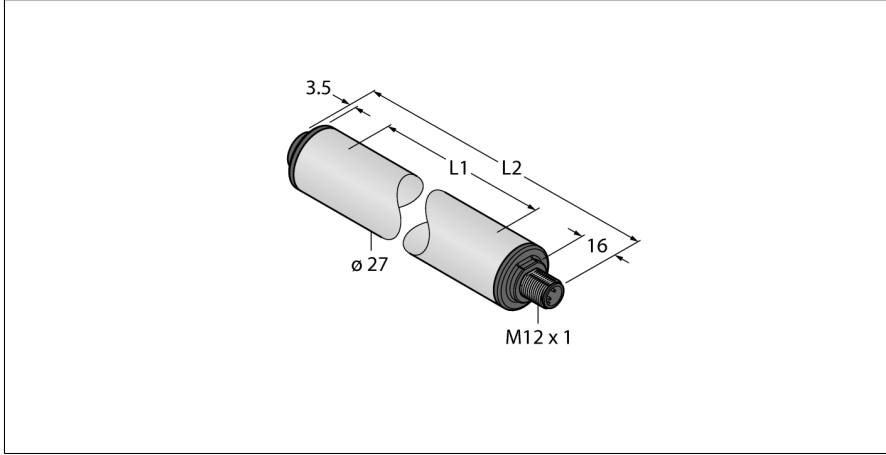

çalışma ışığı

Lineer Işık

WLS27XW570DSPWMQ

- Silindirik aydınlatılmış alan
- Çalışma gerilimi: 12...30 VDC
- Koruma sınıfı IP67/IP69K
- M12 x 1 erkek, düz, 4 telli
- Işık uzunluğu L1: 570 mm
- Gövde uzunluğu L2: 631,5 mm
- Renk: Beyaz
- M12 x 1 erkek, düz, 4-pimli
- PWM girişi ile kısılabılır
- FDA uyumlu
- 2 x LMBWLS27EC geçme braket teslimata dahildir

| | |
|-----------|------------------|
| Tip kodu | WLS27XW570DSPWMQ |
| İdent no. | 3095864 |

| | |
|---------------------------------------|------------------------|
| Purpose | LED çalışma ışığı |
| İşlev | lineer ışık |
| Cascadable | hayır |
| Tasarım | Dışsüz silindirik |
| Konektör ataması | WLS27 |
| Boyutlar | 631.5 x 633.5 x Ø 27mm |
| Gövde malzemesi | Plastik, PC |
| Window material | Kopolyester, diffuse |
| Kablo Kılıf Malzemesi | PVC |
| LED kullanım ömrü (L70) | 50000 h |
| IP Derecesi | IP66 / IP67 / IP69K |
| Elektrikli ekipman için koruma sınıfı | III |
| Ortam sıcaklığı | -40...+70 °C |
| Saklama sıcaklığı | -40...+70 °C |