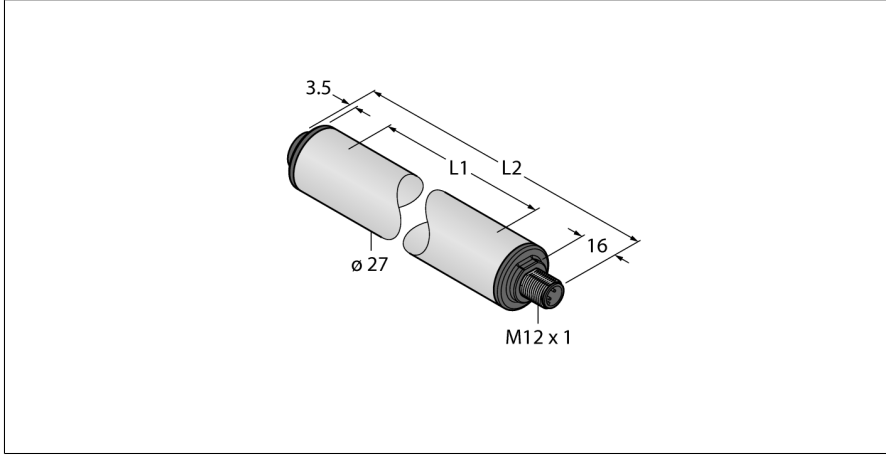

### Lineer Işık

### WLS27XW850DSPWMQ

- Silindirik aydınlatılmış alan
- Çalışma gerilimi: 12...30 VDC
- Koruma sınıfı IP67/IP69K
- M12 x 1 erkek, düz, 4 telli
- Işık uzunluğu L1: 850 mm
- Gövde uzunluğu L2: 912,5 mm
- Renk: Beyaz
- M12 x 1 erkek, düz, 4-pimli
- PWM girişi ile kısılabılır
- FDA uyumlu
- 2 x LMBWLS27EC geçme braket teslimata dahildir

Tip kodu	WLS27XW850DSPWMQ
İdent no.	3095866

<b>Purpose</b>	LED çalışma ışığı
İşlev	lineer ışık
Cascadable	hayır
Tasarım	Dışsüz silindirik
Konektör ataması	WLS27
Boyutlar	912.5 x 914.5 x Ø 27mm
Gövde malzemesi	Plastik, PC
Window material	Kopolyester, diffuse
Kablo Kılıf Malzemesi	PVC
LED kullanım ömrü (L70)	50000 h
IP Derecesi	IP66 / IP67 / IP69K
Elektrikli ekipman için koruma sınıfı	III
Ortam sıcaklığı	-40...+70 °C
Saklama sıcaklığı	-40...+70 °C