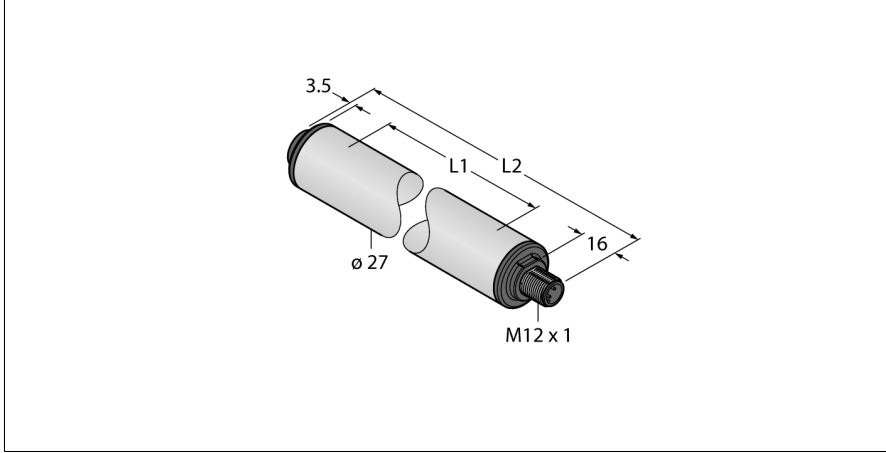

çalışma ışığı

Lineer Işık

WLS27XW990DSPWMQ

- Silindirik aydınlatılmış alan
- Çalışma gerilimi: 12...30 VDC
- Koruma sınıfı IP67/IP69K
- M12 x 1 erkek, düz, 4 telli
- Işık uzunluğu L1: 990 mm
- Gövde uzunluğu L2: 1054,5 mm
- Renk: Beyaz
- M12 x 1 erkek, düz, 4-pimli
- PWM girişi ile kısılabılır
- FDA uyumlu
- 2 x LMBWLS27EC geçme braket teslimata dahildir

Tip kodu	WLS27XW990DSPWMQ
İdent no.	3095867

Purpose	LED çalışma ışığı
İşlev	lineer ışık
Cascadable	hayır
Tasarım	Dışsüz silindirik
Konektör ataması	WLS27
Boyutlar	1054.5 x Ø 27mm
Gövde malzemesi	Plastik, PC
Window material	Kopolyester, diffuse
Kablo Kılıf Malzemesi	PVC
LED kullanım ömrü (L70)	50000 h
IP Derecesi	IP66 / IP67 / IP69K
Elektrikli ekipman için koruma sınıfı	III
Ortam sıcaklığı	-40...+70 °C
Saklama sıcaklığı	-40...+70 °C

Çalışma voltajı	12...30 VDC
Input power	25.92 W
Elektriksel bağlantı	Konektörler, M12 x 1

Işık tipi	beyaz
Color temperature	6100...+7000K
Luminous flux lumen	2275 lm
Dimmable	PWM

Kablo Bağlantı Şeması

İşlevsel prensip