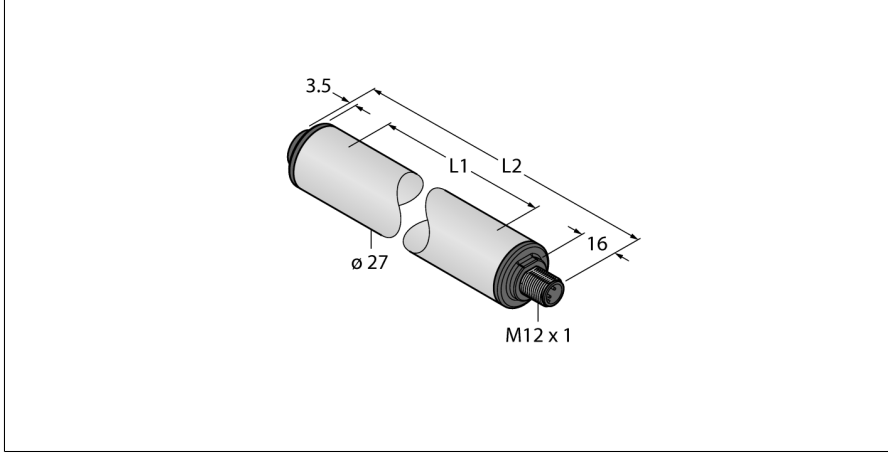

**çalışma ışığı**  
**Lineer Işık**  
**WLS27XB1130DSQ**

- Silindirik aydınlatılmış alan
- Çalışma gerilimi: 12...30 VDC
- Koruma sınıfı IP67/IP69K
- M12 x 1 erkek, düz, 4 telli
- Işık uzunluğu L1: 1130 mm
- Gövde uzunluğu L2: 1183,5 mm
- Renk: Mavi
- Otomatik sıcaklık izleme
- FDA uyumlu
- 2 x LMBWLS27EC geçme braket tesli-mata dahildir

**Kablo Bağlantı Şeması**

**İşlevsel prensip**

Enerji tasarruflu LED çalışma ışıkları ideal olarak endüstriyel uygulamalar için uygundur. Renk sıcaklığı 6.000 ile 7.100 Kelvin (soğuk beyaz) arasındadır. Modele bağlı olarak ışık akısı 325 veya 2600 lümen olur. Cihaz, güç verilmesinden (12...30 VDC) itibaren açık/kapalı konuma getirilir. Ayrıca, PİM 4'teki yüksek sinyalin tetiklenmesi suretiyle, ışık gücünün %50'si oranında karartılabilir. 2 renkli değişkenleri kullanırken renkler arasında geçiş yapılabilir. Bazı modellerde lamba çıkışı sürekli olarak tel 4 üzerindeki PWM sinyali yoluyla sıkılabilir. Basamaklandırılabilir türleri de mevcuttur. Mevcut renkler soğuk beyaz, sıcak beyaz, yeşil, kırmızı, sarı ve mavidir.

<b>Tip kodu</b>	WLS27XB1130DSQ
İdent no.	3095932
<b>Purpose</b>	LED çalışma ışığı
İşlev	lineer ışık
Cascadable	hayır
Tasarım	Dışsüz silindirik
Konektör ataması	WLS27
Boyutlar	1183.5 x Ø 27mm
Gövde malzemesi	Plastik, PC
Window material	Kopolyester, diffuse
Kablo Kılıf Malzemesi	PVC
LED kullanım ömrü (L70)	50000 h
IP Derecesi	IP66 / IP67 / IP69K
Elektrikli ekipman için koruma sınıfı	III
Ortam sıcaklığı	-40...+70 °C
Saklama sıcaklığı	-40...+70 °C
<b>Çalışma voltajı</b>	12...30 VDC
Input power	29.76 W
Elektriksel bağlantı	Konektörler, M12 x 1
<b>Işık tipi</b>	mavi
Dimmable	İki kademeli