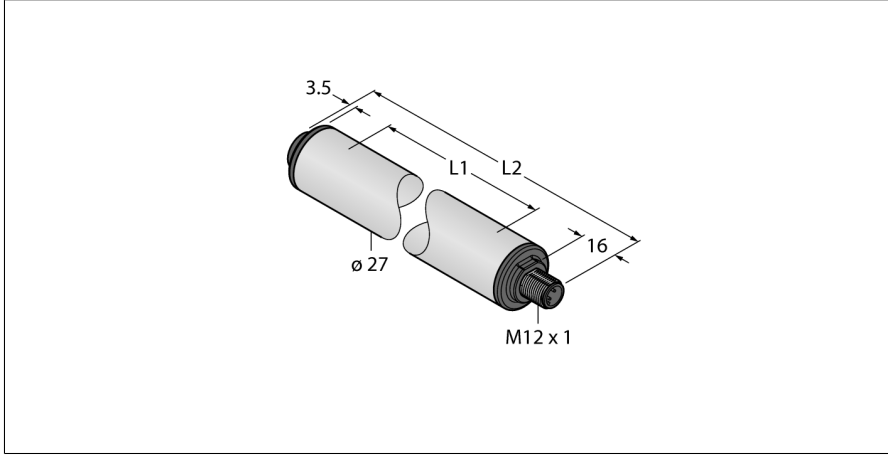

**çalışma ışığı**  
**Lineer Işık**  
**WLS27XWW430DSQ**

- Silindirik aydınlatılmış alan
- Çalışma gerilimi: 12...30 VDC
- Koruma sınıfı IP67/IP69K
- M12 x 1 erkek, düz, 4 telli
- Işık uzunluğu L1: 430 mm
- Gövde uzunluğu L2: 490,5 mm
- Renk: Beyaz
- Otomatik sıcaklık izleme
- FDA uyumlu
- 2 x LMBWLS27EC geçme braket tesli-mata dahildir

**Kablo Bağlantı Şeması**

**İşlevsel prensip**

Enerji tasarruflu LED çalışma ışıkları ideal olarak endüstriyel uygulamalar için uygundur. Renk sıcaklığı 6.000 ile 7.100 Kelvin (soğuk beyaz) arasındadır. Modele bağlı olarak ışık akısı 325 veya 2600 lümen olur. Cihaz, güç verilmesinden (12...30 VDC) itibaren açık/kapalı konuma getirilir. Ayrıca, PİM 4'teki yüksek sinyalin tetiklenmesi suretiyle, ışık gücünün %50'si oranında karartılabilir. 2 renkli değişkenleri kullanırken renkler arasında geçiş yapılabilir. Bazı modellerde lamba çıkışı sürekli olarak tel 4 üzerindeki PWM sinyali yoluyla sıkılabilir. Basamaklandırılabilir türleri de mevcuttur. Mevcut renkler soğuk beyaz, sıcak beyaz, yeşil, kırmızı, sarı ve mavidir.

<b>Tip kodu</b>	WLS27XWW430DSQ
<b>İdent no.</b>	3095959
<b>Purpose</b>	LED çalışma ışığı
<b>İşlev</b>	lineer ışık
<b>Cascadable</b>	hayır
<b>Tasarım</b>	Dışsüz silindirik
<b>Konektör ataması</b>	WLS27
<b>Boyutlar</b>	490.5 x 492.5 x Ø 27mm
<b>Gövde malzemesi</b>	Plastik, PC
<b>Window material</b>	Kopolyester, diffuse
<b>Kablo Kılıf Malzemesi</b>	PVC
<b>LED kullanım ömrü (L70)</b>	50000 h
<b>IP Derecesi</b>	IP66 / IP67 / IP69K
<b>Elektrikli ekipman için koruma sınıfı</b>	III
<b>Ortam sıcaklığı</b>	-40...+70 °C
<b>Saklama sıcaklığı</b>	-40...+70 °C
<b>Çalışma voltajı</b>	12...30 VDC
<b>Input power</b>	11.04 W
<b>Elektriksel bağlantı</b>	Konektörler, M12 x 1
<b>Işık tipi</b>	beyaz
<b>Color temperature</b>	2900...+3200K
<b>Luminous flux lumen</b>	975 lm
<b>Dimmable</b>	İki kademeli