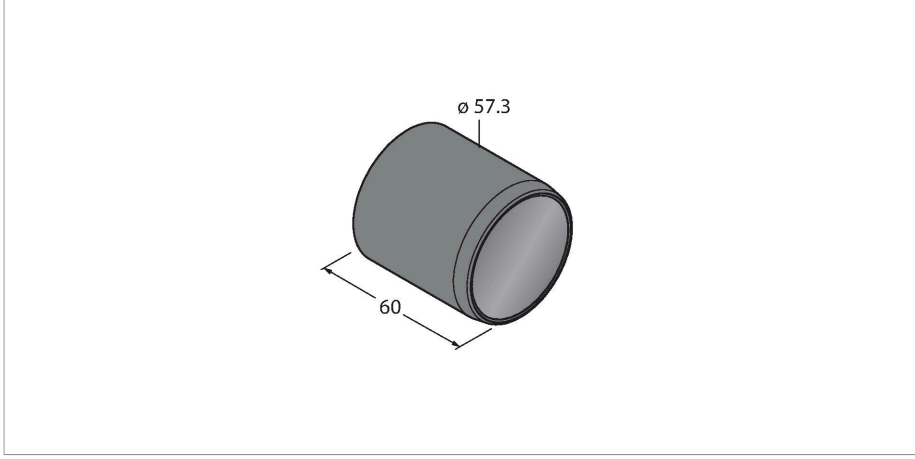

# VELC60-BG

## Görüntü sistemleri – Mercek kapağı

### Özellikler

- Mercek kapağı
- Alüminyumdan yapılmış
- Koruma sınıfı IP67
- VE akıllı kamera için
- Pencere malzemesi: borosilikat cam
- Uzunluk: 60 mm
- Pencere malzemesi: borosilikat cam
- Uzunluk: 60 mm

### Teknik Veriler

Tip	VELC60-BG
Tanit. no.	3097181
Tasarım	Silindirik/Dışsız
Boyutlar	Ø 57.3 x 60 mm
Gövde malzemesi	Alüminyum