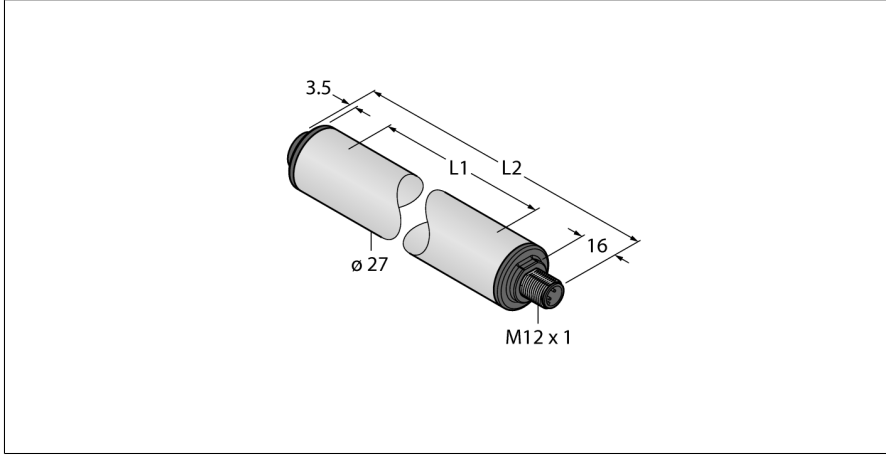

**çalışma ışığı**  
**Lineer Işık**  
**WLS27XWB-285DSQ**

- Silindirik aydınlatılmış alan
- Çalışma gerilimi: 12...30 VDC
- Koruma sınıfı IP67/IP69K
- M12 x 1 erkek, düz, 4 telli
- Ortam sıcaklığı: -40°C...+70°C
- Işık uzunluğu L1: 285 mm
- Gövde uzunluğu L2: 349,5 mm
- Renk 1: Gün ışığı beyazı (%100 ışık yoğunluğu)
- Renk 2: mavi (%100 ışık yoğunluğu)
- İki renkli lineer ışık
- Otomatik sıcaklık izleme
- FDA uyumlu
- 2 x LMBWLS27EC geçme braket teslimata dahildir

Tip kodu	WLS27XWB-285DSQ
İdent no.	3800309

<b>Purpose</b>	LED çalışma ışığı
İşlev	lineer ışık
Cascadable	hayır
Tasarım	Dışsüz silindirik
Konektör ataması	WLS27
Boyutlar	349.5 x 351.5 x Ø 27mm
Gövde malzemesi	Plastik, PC
Window material	Kopolyester, diffuse
Kablo Kılıf Malzemesi	PVC
LED kullanım ömrü (L70)	50000 h
IP Derecesi	IP66 / IP67 / IP69K
Elektrikli ekipman için koruma sınıfı	III
Ortam sıcaklığı	-40...+70 °C
Saklama sıcaklığı	-40...+70 °C

<b>Çalışma voltajı</b>	12...30 VDC
Input power	7.2 W
Elektriksel bağlantı	Konektörler, M12 x 1

<b>Işık tipi</b>	beyaz/mavi
Dimmable	hayır

**Kablo Bağlantı Şeması**

**İşlevsel prensip**

Enerji tasarruflu LED çalışma ışıkları ideal olarak endüstriyel uygulamalar için uygundur. Renk sıcaklığı 6.000 ile 7.100 Kelvin (soğuk beyaz) arasındadır. Modele bağlı olarak ışık akısı 325 veya 2600 lümen olur. Cihaz, güç verilmesinden (12..30 VDC) itibaren açık/kapalı konuma getirilir. Ayrıca, P1M 4'teki yüksek sinyalin tetiklenmesi suretiyle, ışık gücünün %50'si oranında karartılabilir. 2 renkli değişkenleri kullanırken renkler arasında geçiş yapılabilir. Bazı modellerde lamba çıkışı sürekli olarak tel 4 üzerindeki PWM sinyali yoluyla sıkılabilir. Basamaklandırılabilir türleri de mevcuttur. Mevcut renkler soğuk beyaz, sıcak beyaz, yeşil, kırmızı, sarı ve mavidir.