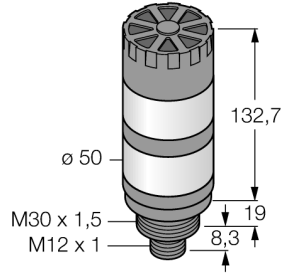

## LED gösterge kule ışığı TL50GRAKQ

- Plastik gövde, siyah
- EMI'dan ve RFI'dan etkilenmez
- Koruma sınıfı IP50
- M12 x 1 erkek
- IO-Link ile parametrelendirilebilir
- Çağrı cihazı maks. 92 dB

### Kablo Bağlantı Şeması

3 BU	-
1 BN	+
4 BK	IO-Link
2 WH	n.c.

<b>Tip kodu</b>	TL50GRAKQ
<b>İdent no.</b>	3801289

<b>Purpose</b>	LED gösterge ışığı
<b>İşlev</b>	kule ışığı
<b>Cascadable</b>	hayır
<b>Tasarım</b>	Dışsüz silindirik
<b>Konektör ataması</b>	TL50
<b>Gövde malzemesi</b>	Plastik, ABS, Siyah
<b>Window material</b>	Polikarbonat, diffuse
<b>Kablo Kılıf Malzemesi</b>	PVC
<b>IP Derecesi</b>	IP50
<b>Ortam sıcaklığı</b>	-20...+50 °C
<b>Relative humidity</b>	0...95%
<b>Onaylar</b>	CE, UL listeli

<b>Çalışma voltajı</b>	18...30 VDC
<b>DC nominal çalışma akımı</b>	≤ 45 mA
<b>Çalışma voltajı U<sub>s</sub></b>	≥ 21 VAC
<b>Çalışma voltajı U<sub>s</sub></b>	≤ 27 VAC
<b>Tipik yanıt süresi</b>	< 10 msn
<b>İletişim protokolü</b>	IO-Link
<b>Elektriksel bağlantı</b>	Konektörler, M12 x 1
<b>IO-Link</b>	
<b>IO-Link Özellikleri</b>	V 1.1
<b>Communication mode</b>	COM 2 (38.4 kBaud)
<b>İşlem verisi genişliği</b>	16 bit
<b>Çerçeve tipi</b>	Tip_2_2
<b>Function Pin 4</b>	IO-Link
<b>Maximum cable length</b>	20 m
<b>SIDI GSDML'ye dahildir</b>	Evet

Kablo bağlantı şeması bir PNP tel ataması gösterir.

Kule ışığının tip kodunda alttan üste doğru ışık sırasını gösteren 10 renk mevcuttur: mavi (M), yeşil (Y), kırmızı (K), sarı (S), beyaz (B), turkuvaz (T), turuncu (T), mor (M), gök mavisi (G) ve eflatun (E). Örnek: TL50GYRQ, baştan başa yeşil, sarı ve kırmızı renkleri ile düzenlenmiş.